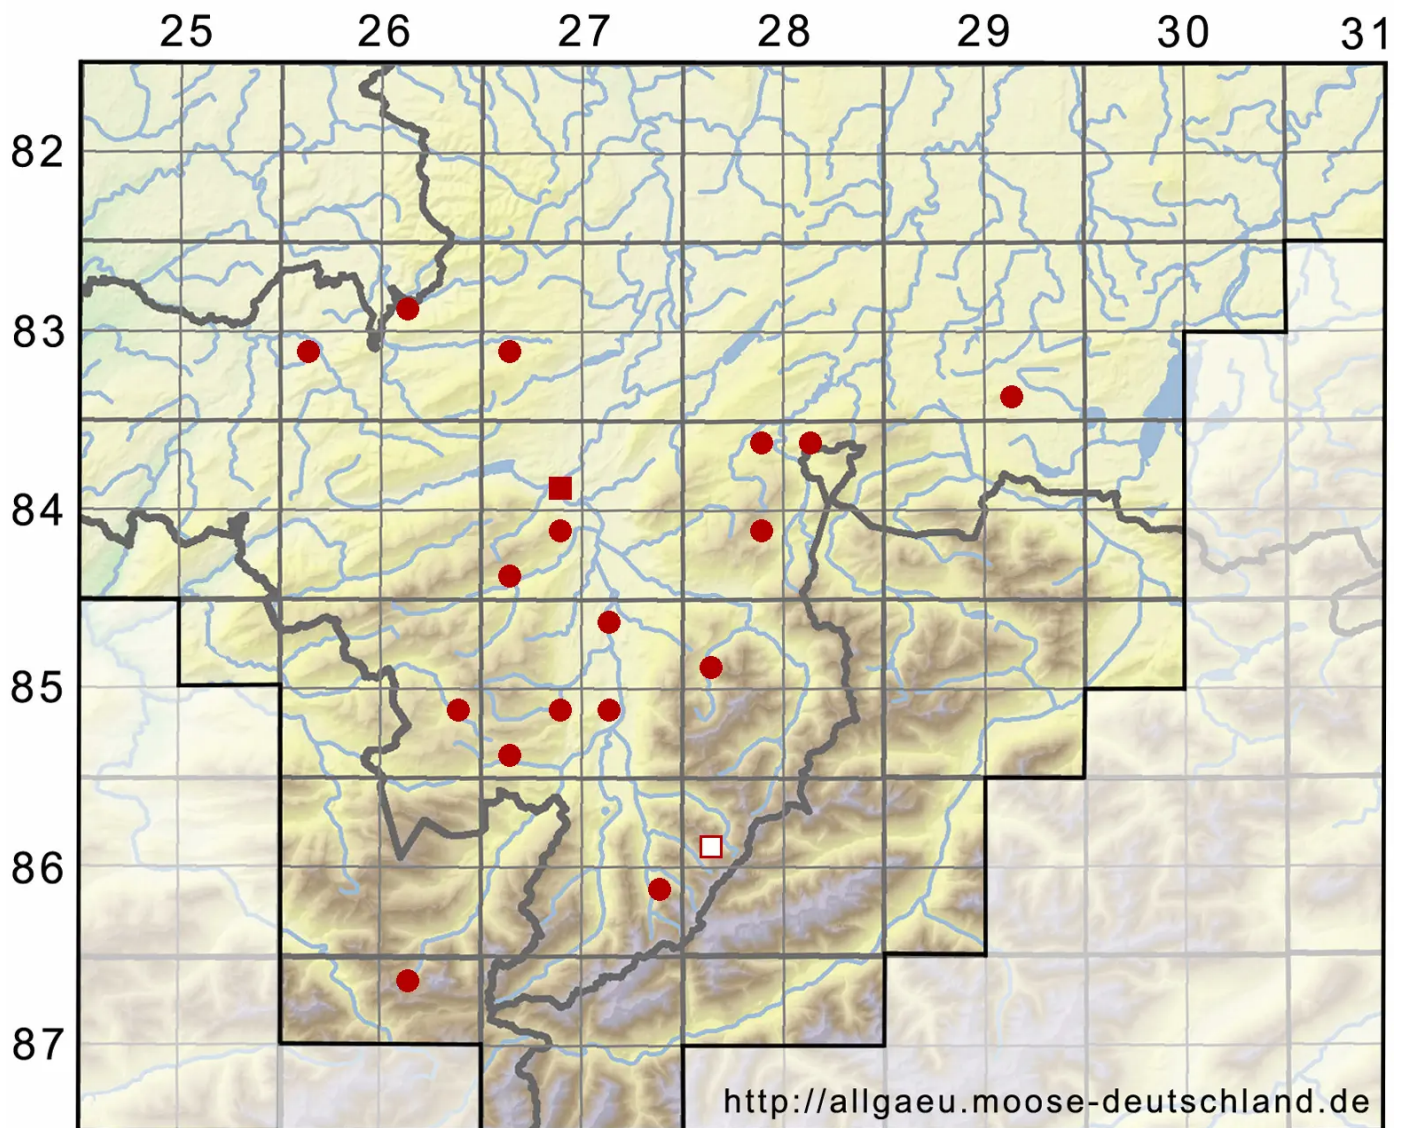

# Taxiphyllum wissgrillii (Garov.) Wijk & Margad.

Flaches Eibenblattmoos, Gurkenmoos

Legende:

**Symbole:**

Ausgefülltes Symbol:  
Zeitraum von 1980 bis heute (Aktuelle Angabe)

Leeres Symbol:  
Zeitraum vor 1980 (Altangabe)

Quadrat: Herbarbeleg