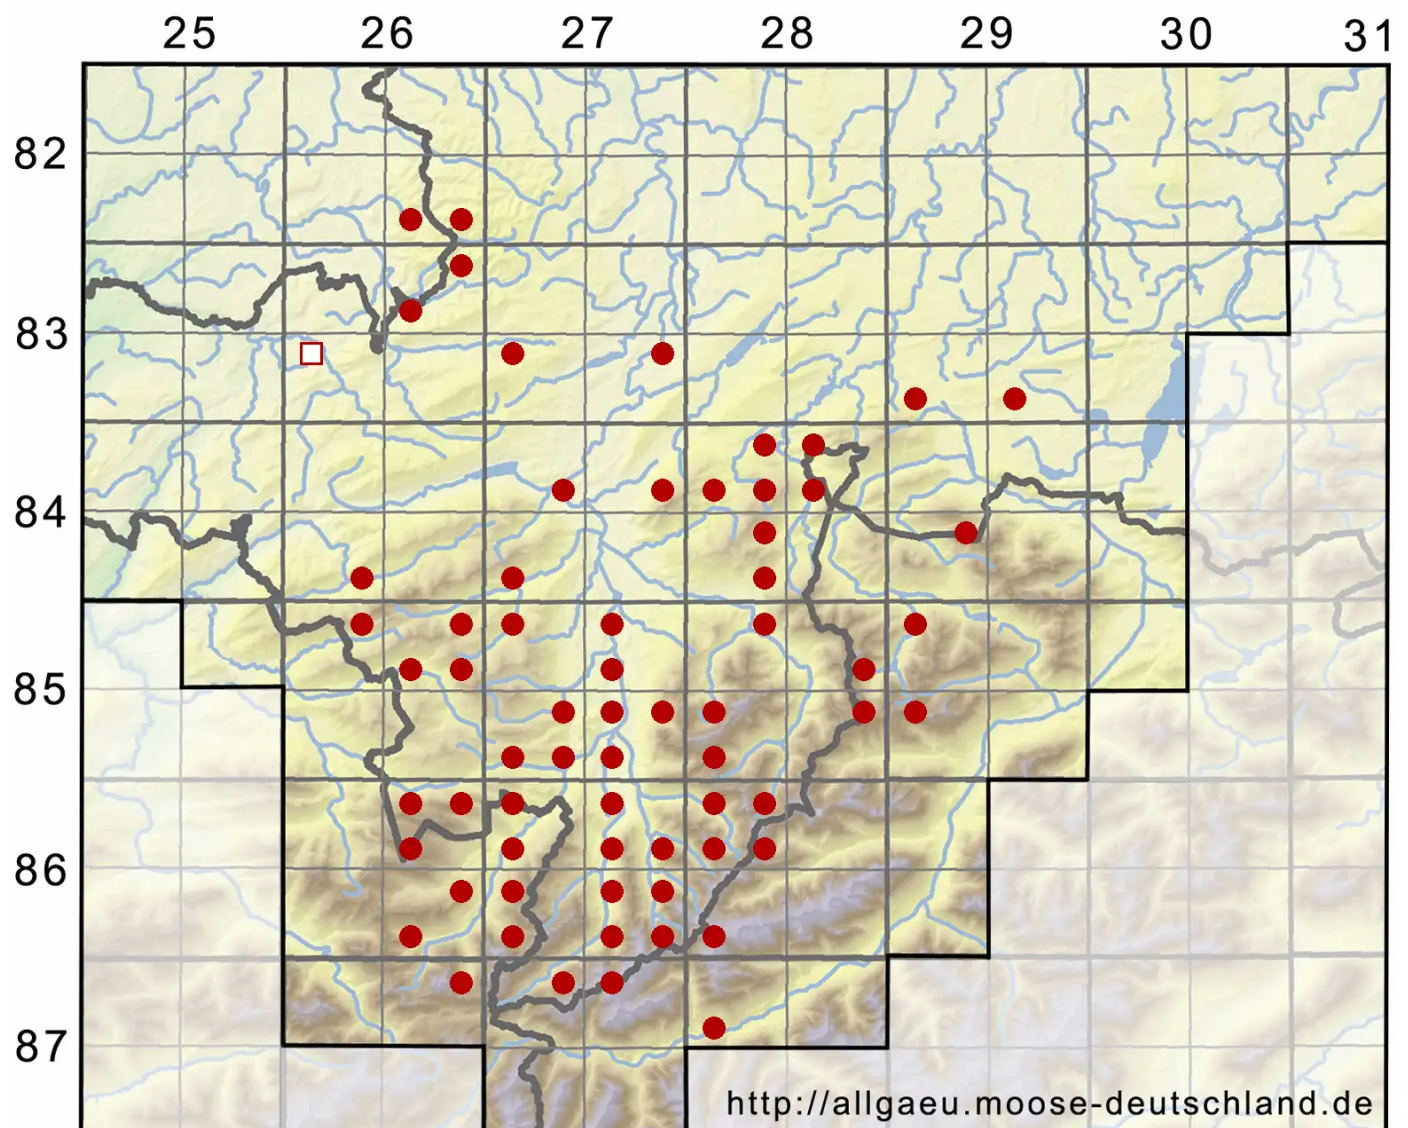

# Pohlia wahlenbergii (F.Weber & D.Mohr) A.L.Andrews

Weißliches Pohlmoos, Wahlenbergs Pohlmoos

Legende:

**Symbole:**

Ausgefülltes Symbol:  
Zeitraum von 1980 bis heute (Aktuelle Angabe)

Leeres Symbol:  
Zeitraum vor 1980 (Altangabe)

Quadrat: Herbarbeleg