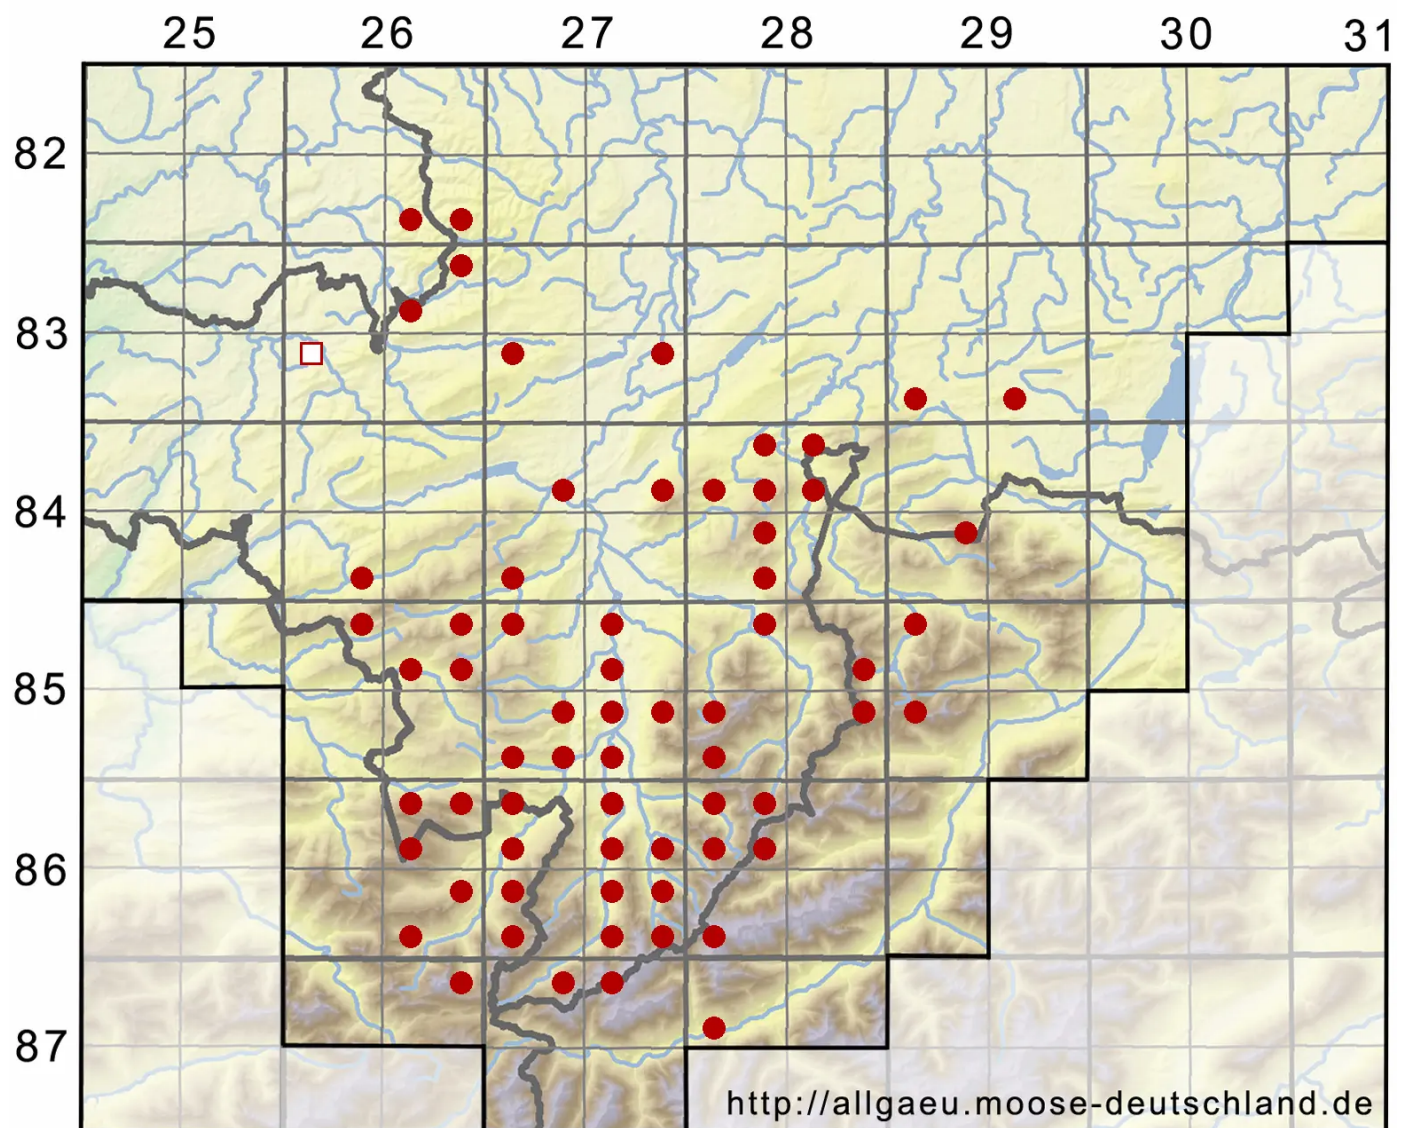

# Pohlia wahlenbergii (F.Weber & D.Mohr) A.L.Andrews

Weißliches Pohlmoos, Wahlenbergs Pohlmoos

Legende:

- Symbole:**  
Ausgefülltes Symbol:  
Zeitraum von 1980 bis heute (Aktuelle Angabe)  
Leeres Symbol:  
Zeitraum vor 1980 (Altangabe)  
Quadrat: Herbarbeleg