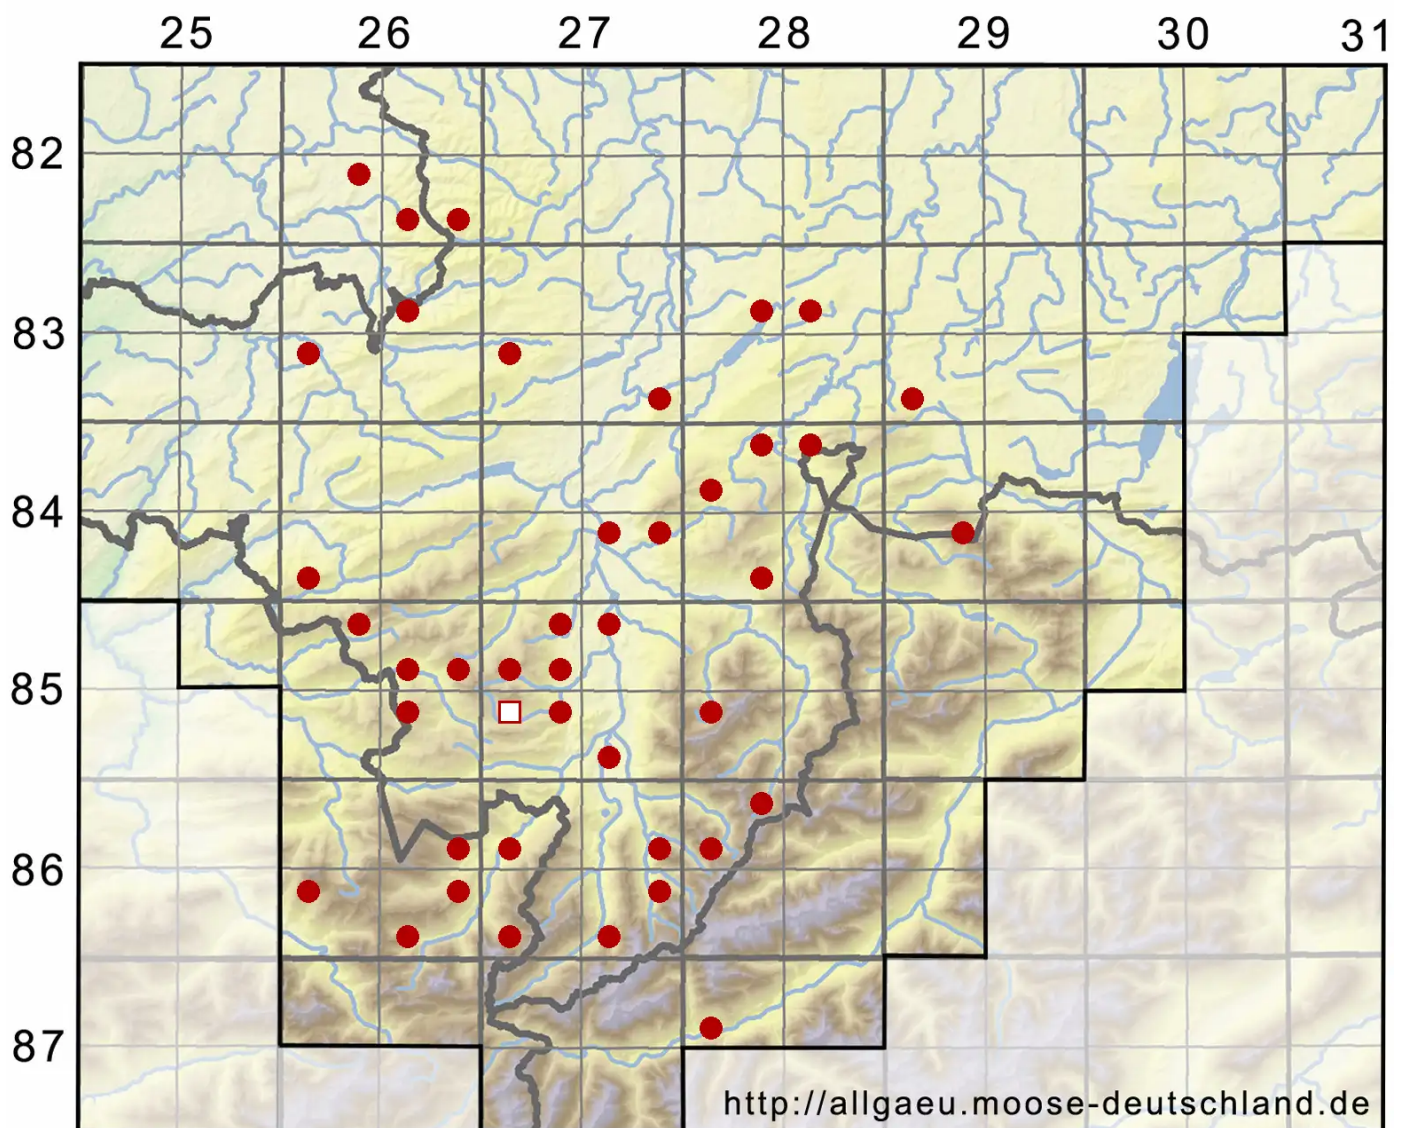

# Brachytheciastrum velutinum (Hedw.) Ignatov & Huttunen

Samtiges Zwerg-kurzkapselmoos, Samt-Kurzkapselmoos

Legende:

**Symbole:**

Ausgefülltes Symbol:  
Zeitraum von 1980 bis heute (Aktuelle Angabe)

Leeres Symbol:  
Zeitraum vor 1980 (Altangabe)

Quadrat: Herbarbeleg