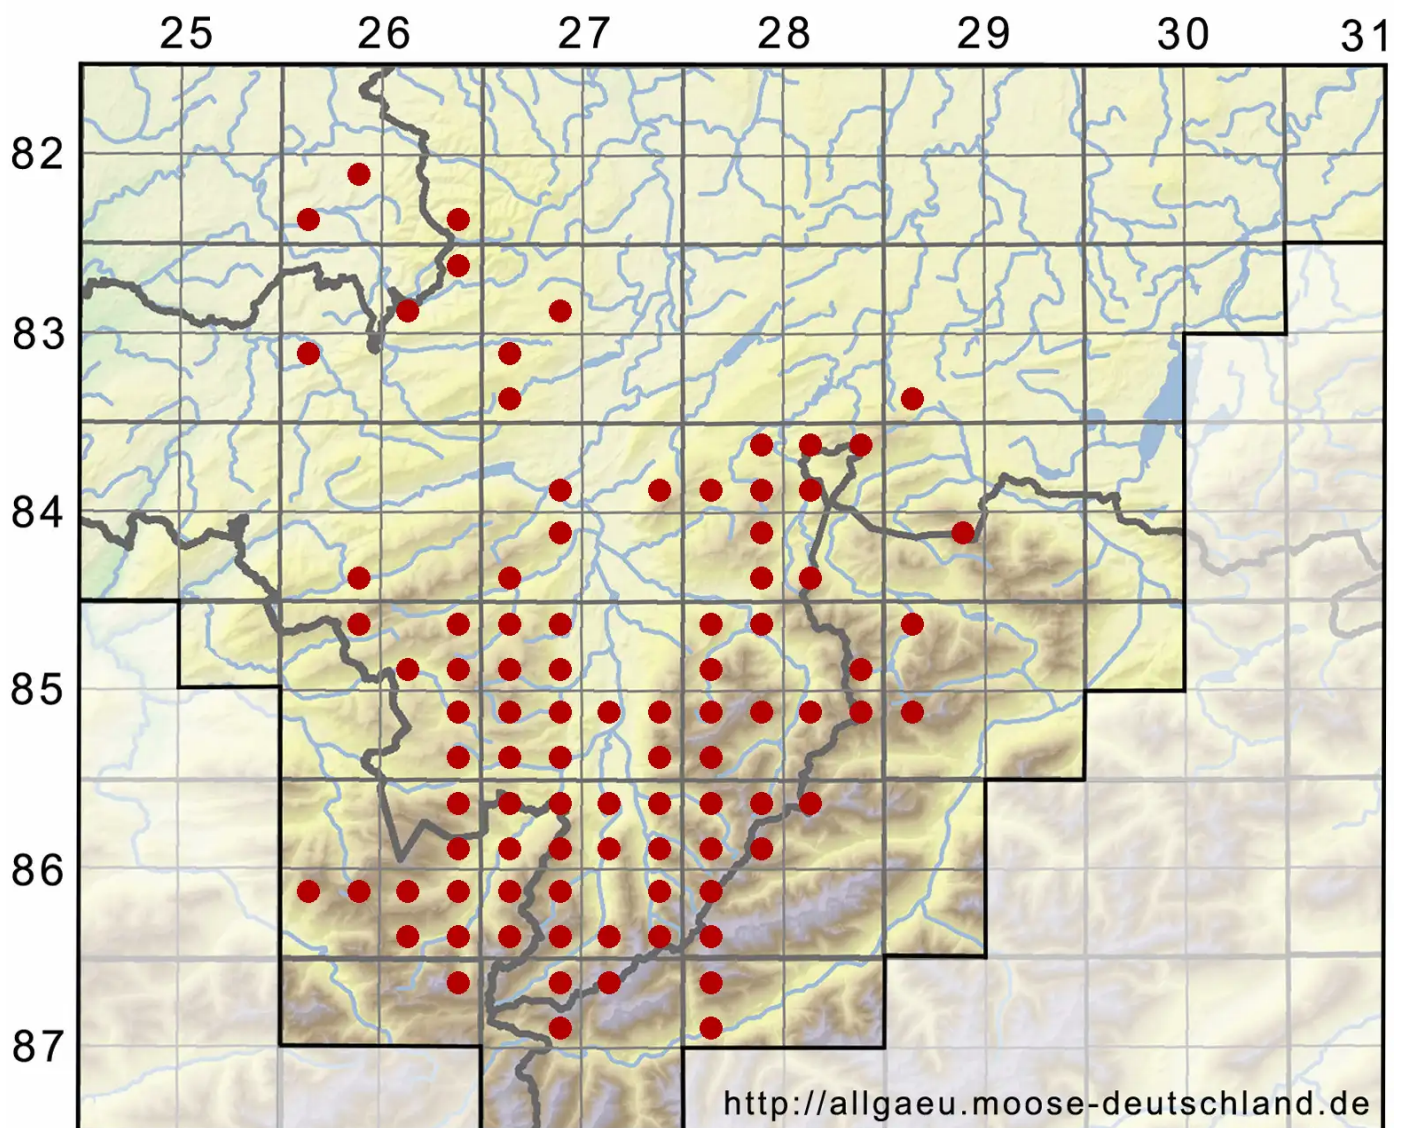

# Sanionia uncinata (Hedw.) Loeske

Eingekrümmtes Hakenmoos, Hakiges Hakenmoos

Legende:

- Symbole:**  
Ausgefülltes Symbol:  
Zeitraum von 1980 bis heute (Aktuelle Angabe)  
Leeres Symbol:  
Zeitraum vor 1980 (Altangabe)  
Quadrat: Herbarbeleg