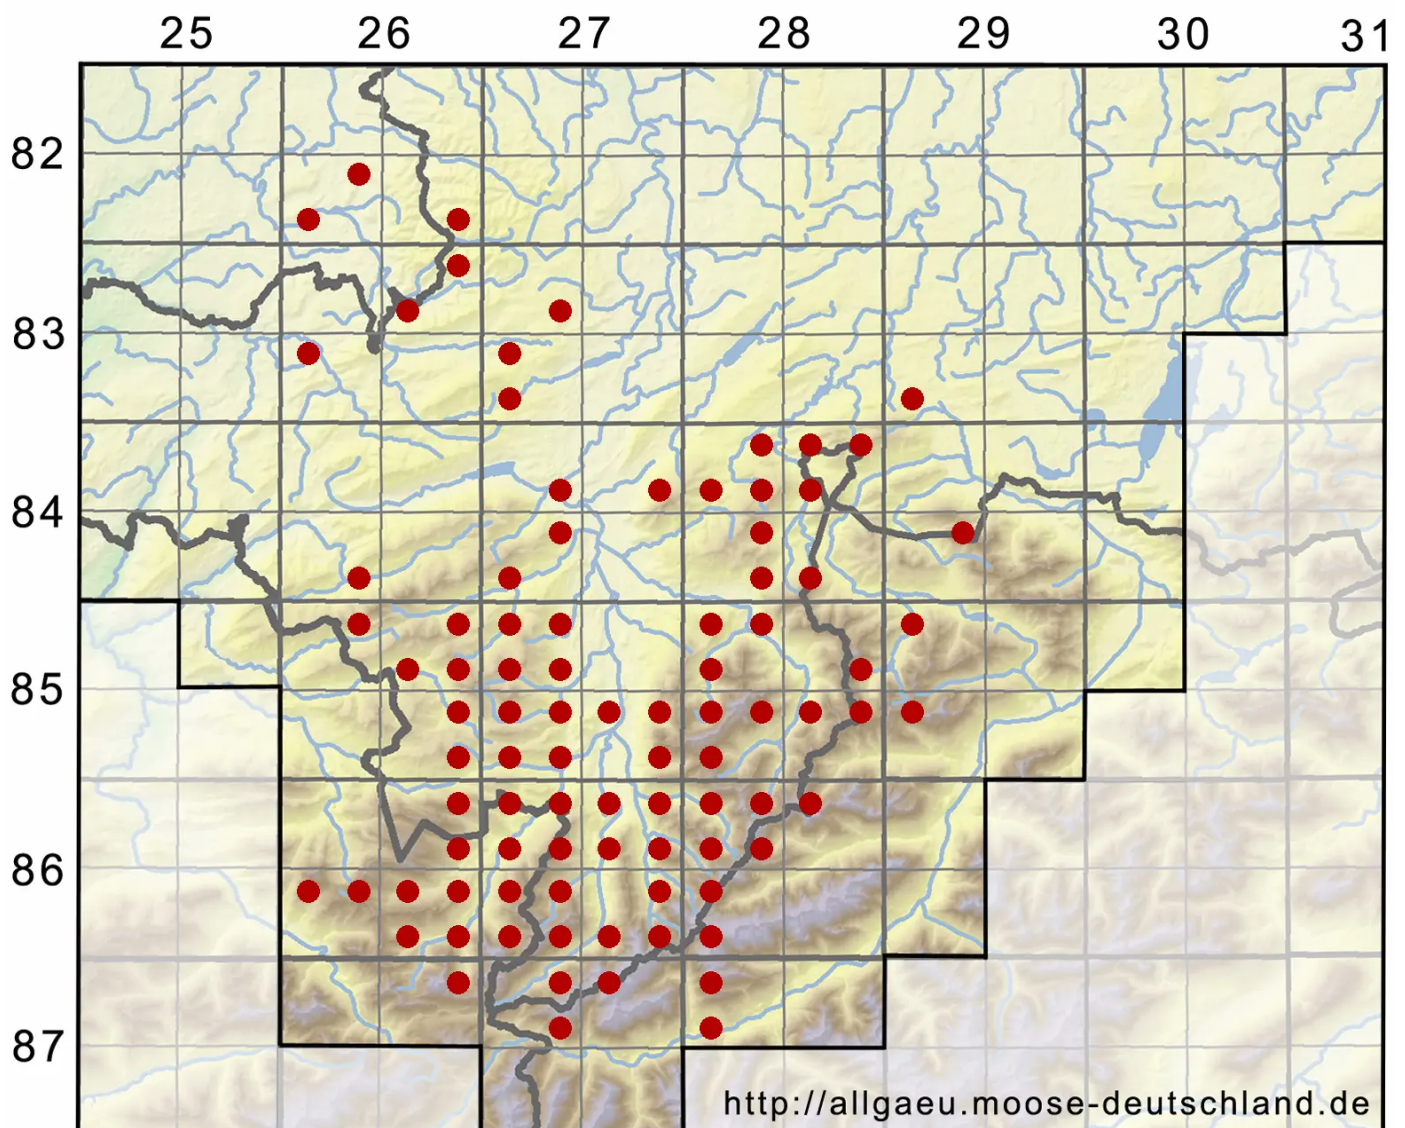

# Sanionia uncinata (Hedw.) Loeske

Eingekrümmtes Hakenmoos, Hakiges Hakenmoos

Legende:

- Symbole:**
- Ausgefülltes Symbol:  
Zeitraum von 1980 bis heute (Aktuelle Angabe)
  - Leeres Symbol:  
Zeitraum vor 1980 (Altangabe)
  - Quadrat: Herbarbeleg