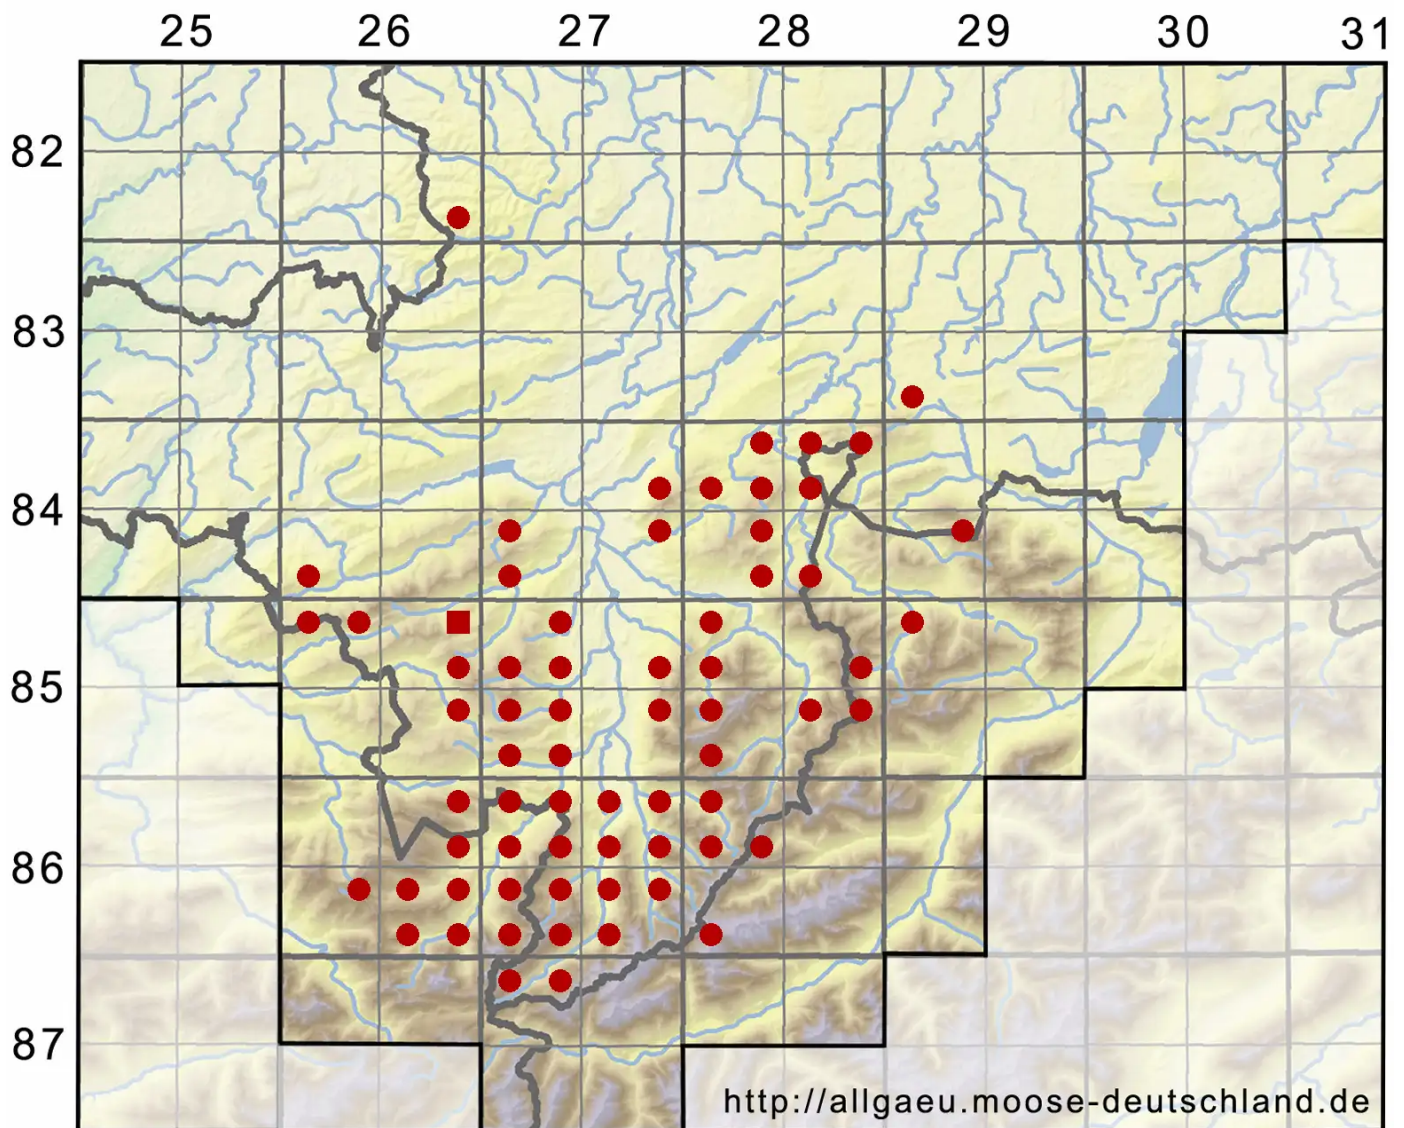

Hylocomiastrum umbratum (Hedw.) M.Fleisch.

Mattes Hainmoos, Mattes Neuhainmoos

Legende:

Symbole:

Ausgefülltes Symbol:
Zeitraum von 1980 bis heute (Aktuelle Angabe)

Leeres Symbol:
Zeitraum vor 1980 (Altangabe)

Quadrat: Herbarbeleg