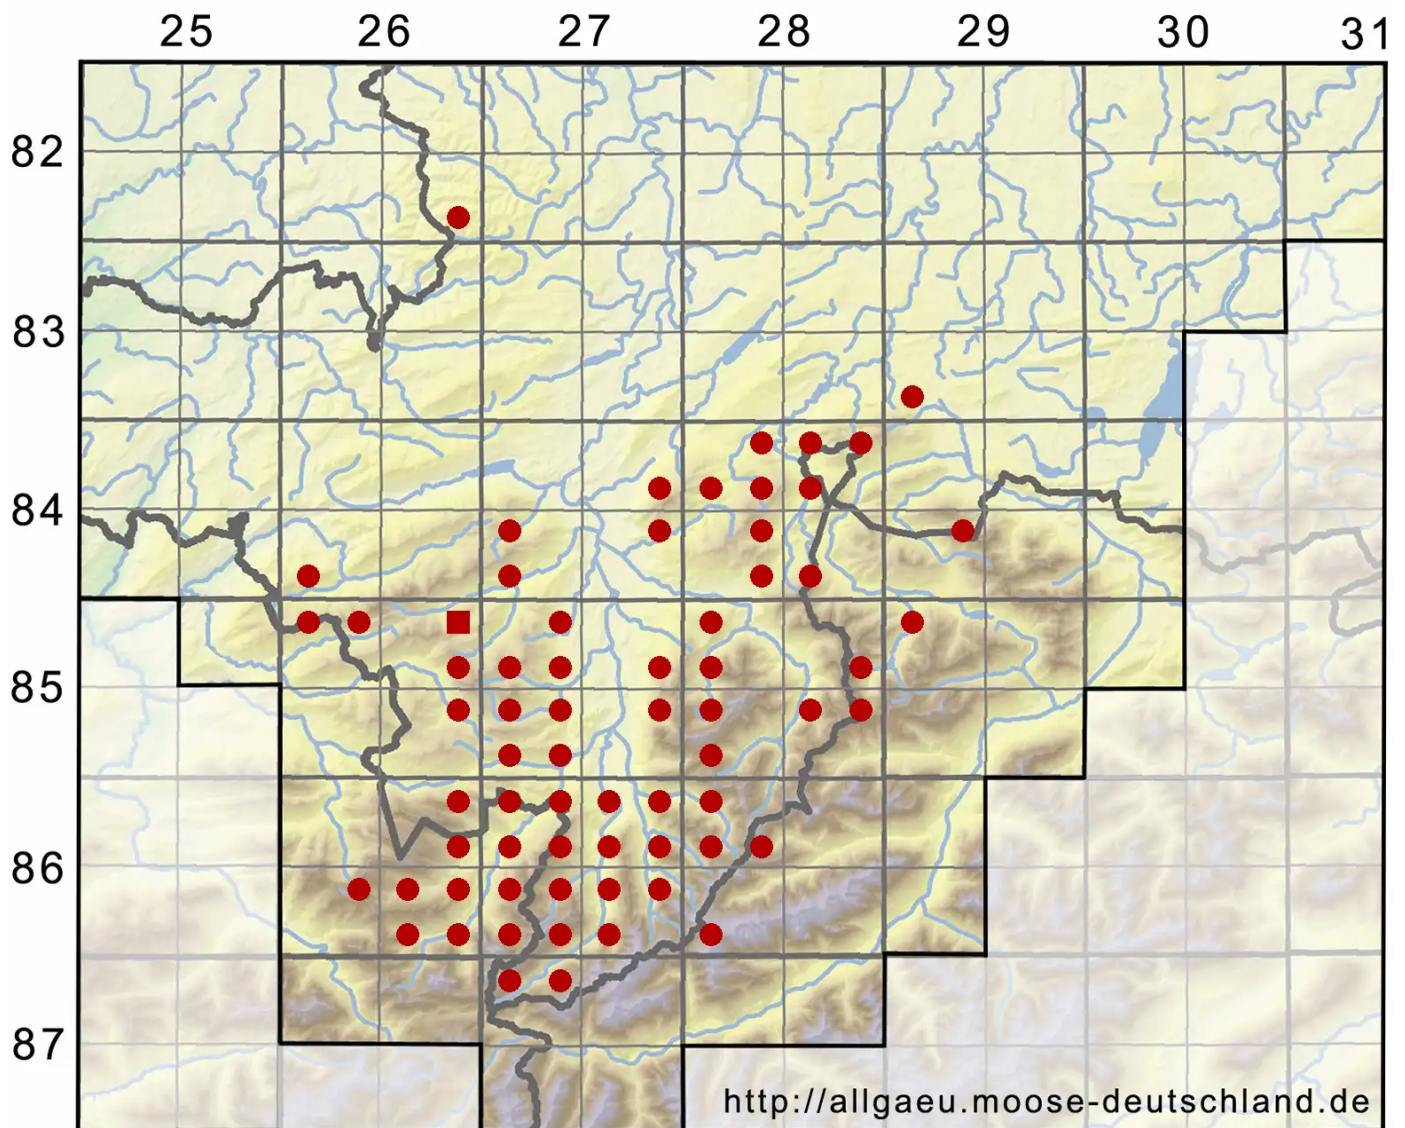

Hylocomiastrum umbratum (Hedw.) M.Fleisch.

Mattes Hainmoos, Mattes Neuhainmoos

Legende:

- Symbole:**
- Ausgefülltes Symbol:
Zeitraum von 1980 bis heute (Aktuelle Angabe)
 - Leeres Symbol:
Zeitraum vor 1980 (Altangabe)
 - Quadrat: Herbarbeleg