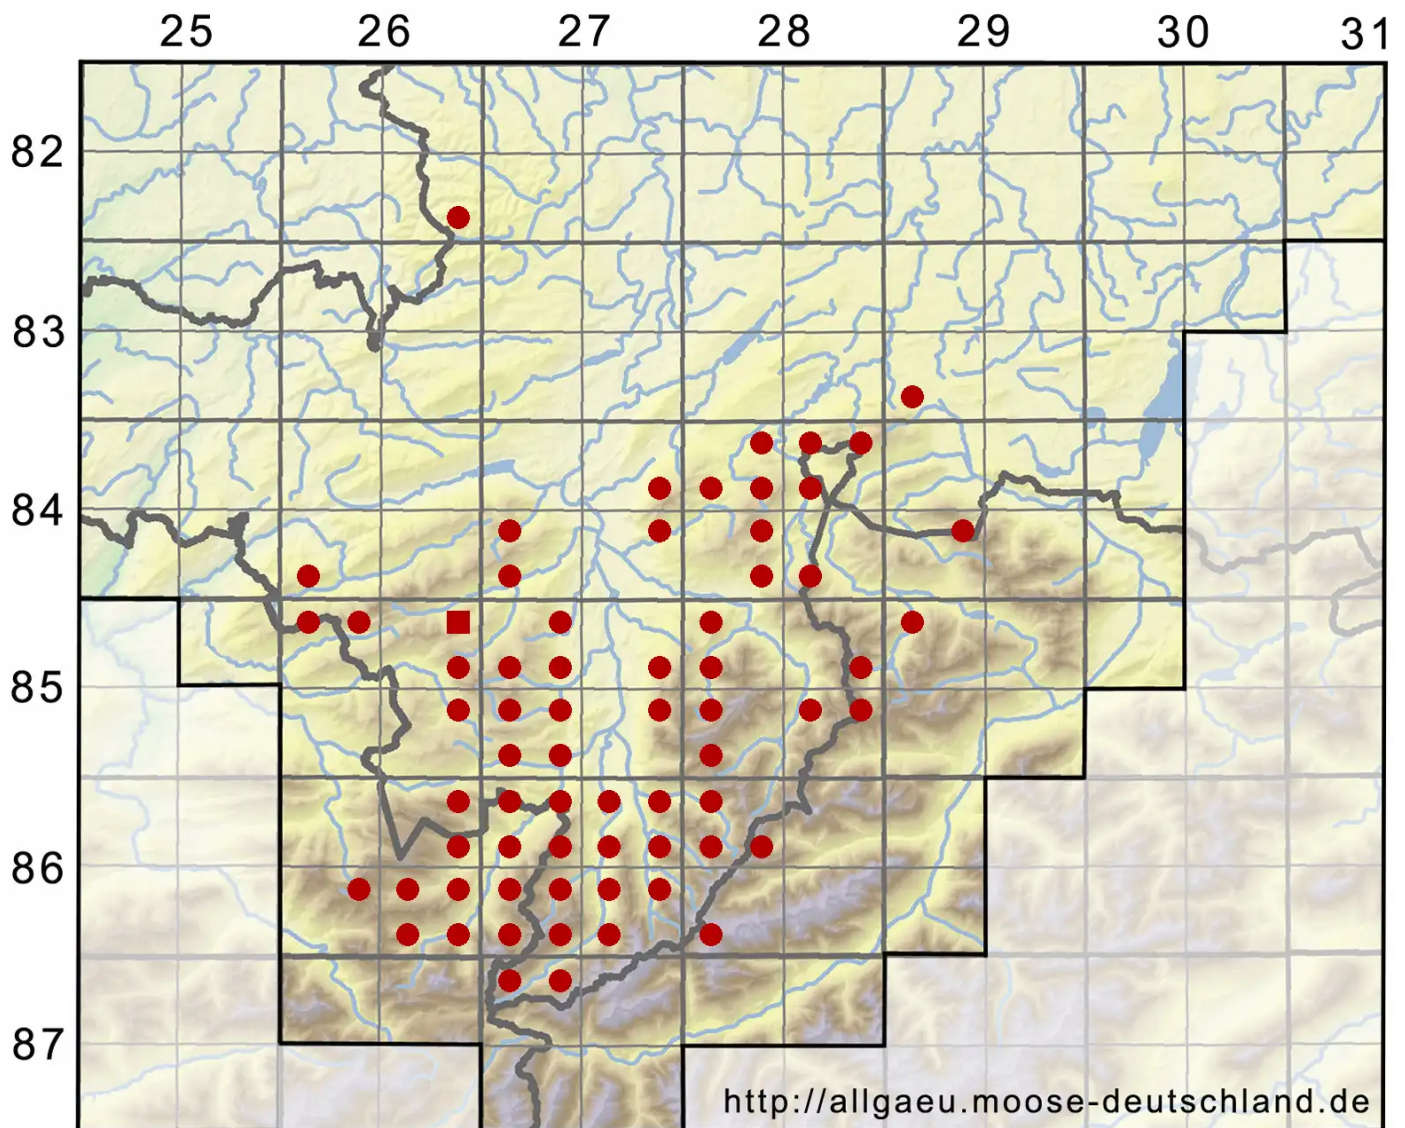

# Hylocomiastrum umbratum (Hedw.) M.Fleisch.

Mattes Hainmoos, Mattes Neuhainmoos

Legende:

**Symbole:**

Ausgefülltes Symbol:  
Zeitraum von 1980 bis heute (Aktuelle Angabe)

Leeres Symbol:  
Zeitraum vor 1980 (Altangabe)

Quadrat: Herbarbeleg