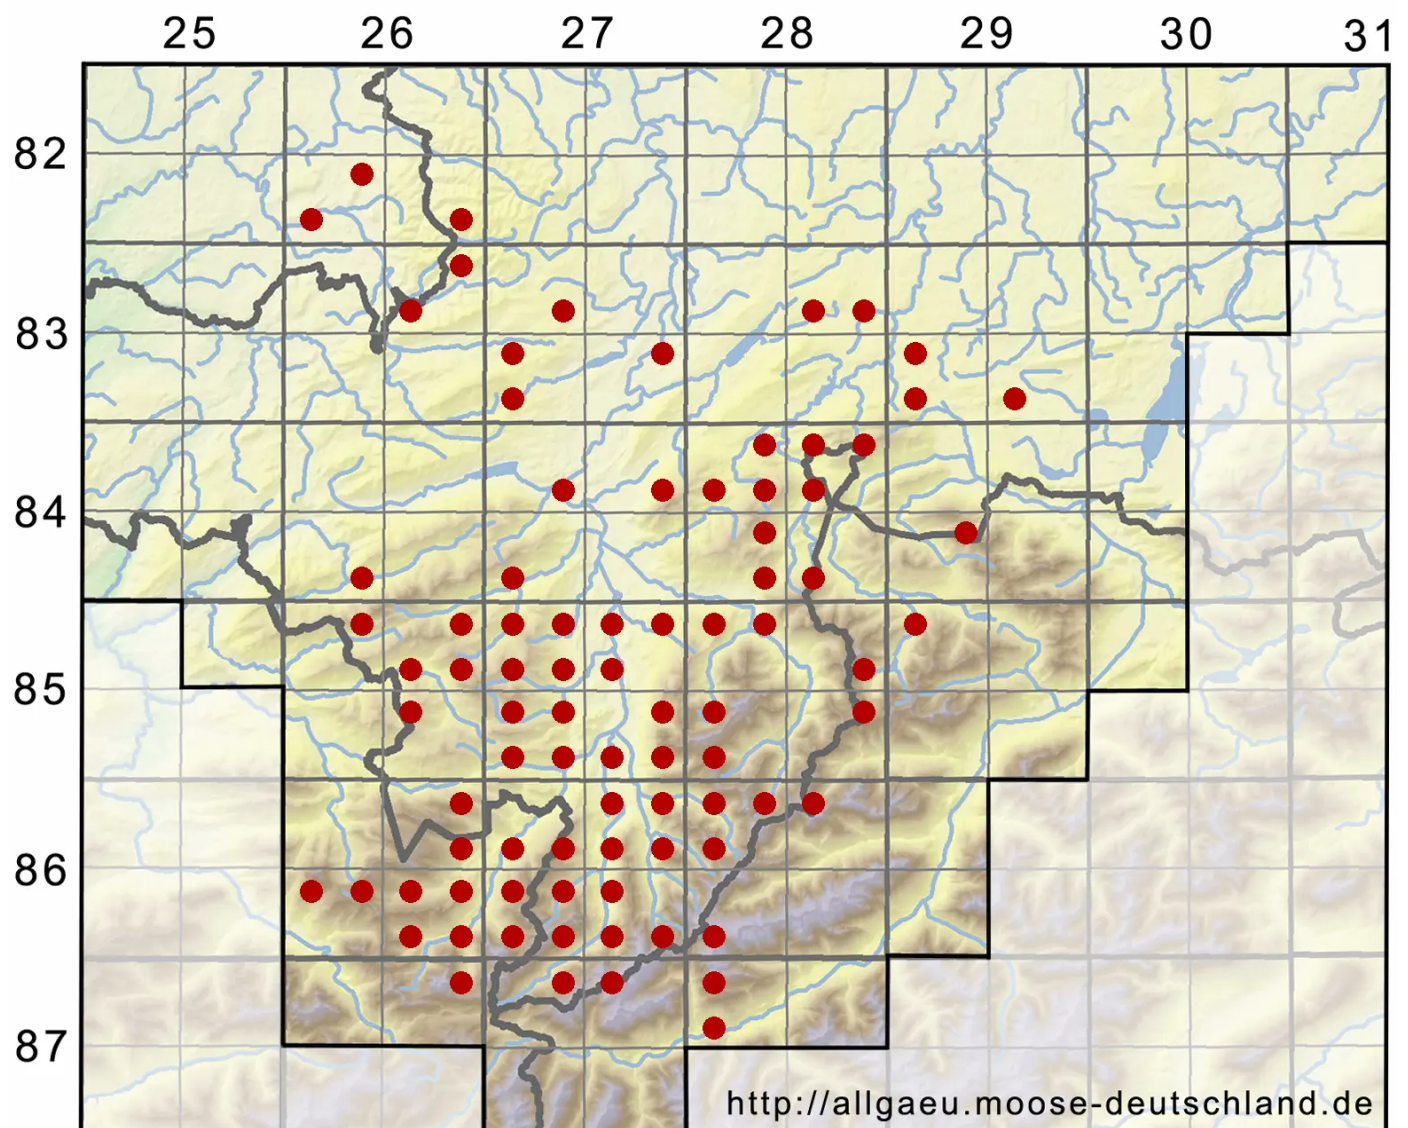

# Rhytidiadelphus triquetrus (Hedw.) Warnst.

Dreieckblättriger Runzelbruder, Dreiecksblättriges Kranzmoos, Dreieckblättriger Ru

Legende:

- Symbole:**  
Ausgefülltes Symbol:  
Zeitraum von 1980 bis heute (Aktuelle Angabe)  
Leeres Symbol:  
Zeitraum vor 1980 (Altangabe)  
Quadrat: Herbarbeleg