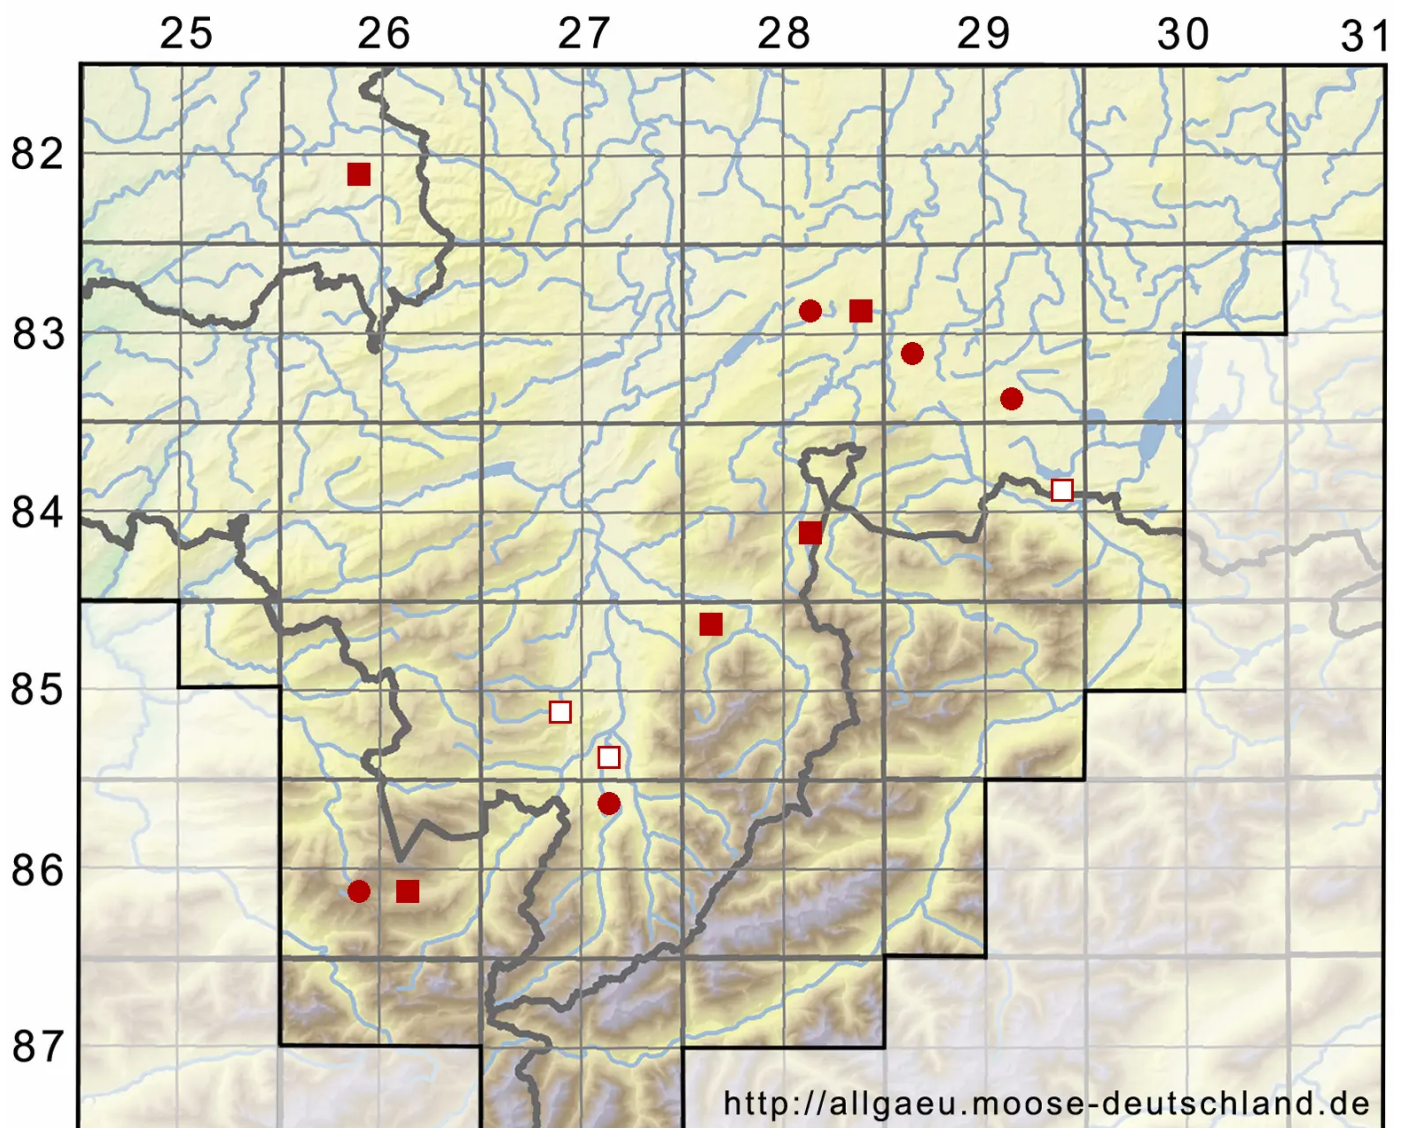

# Drepanocladus trifarius (F.Weber & D.Mohr) Broth. ex Paris

Dreizeiliges Scheinschönmoos, Dreizeiliges Sichelmoos

Legende:

**Symbole:**

Ausgefülltes Symbol:  
Zeitraum von 1980 bis heute (Aktuelle Angabe)

Leeres Symbol:  
Zeitraum vor 1980 (Altangabe)

Quadrat: Herbarbeleg