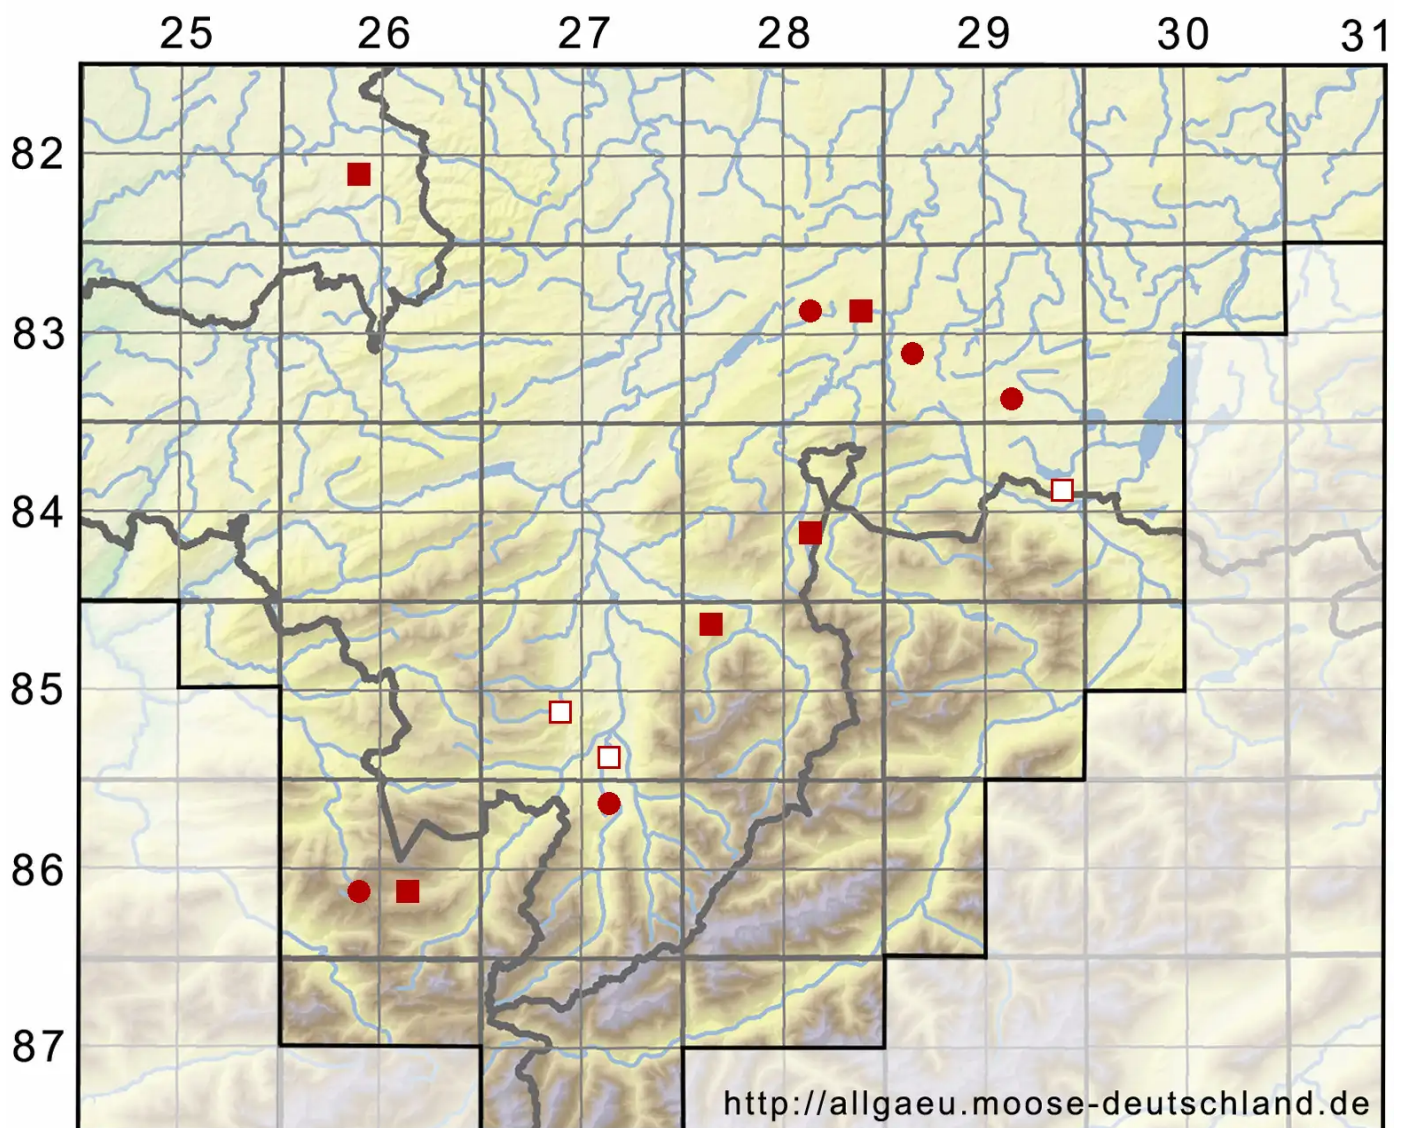

Drepanocladus trifarius (F.Weber & D.Mohr) Broth. ex Paris

Dreizeiliges Scheinschönmoos, Dreizeiliges Sichelmoos

Legende:

Symbole:

Ausgefülltes Symbol:
Zeitraum von 1980 bis heute (Aktuelle Angabe)

Leeres Symbol:
Zeitraum vor 1980 (Altangabe)

Quadrat: Herbarbeleg