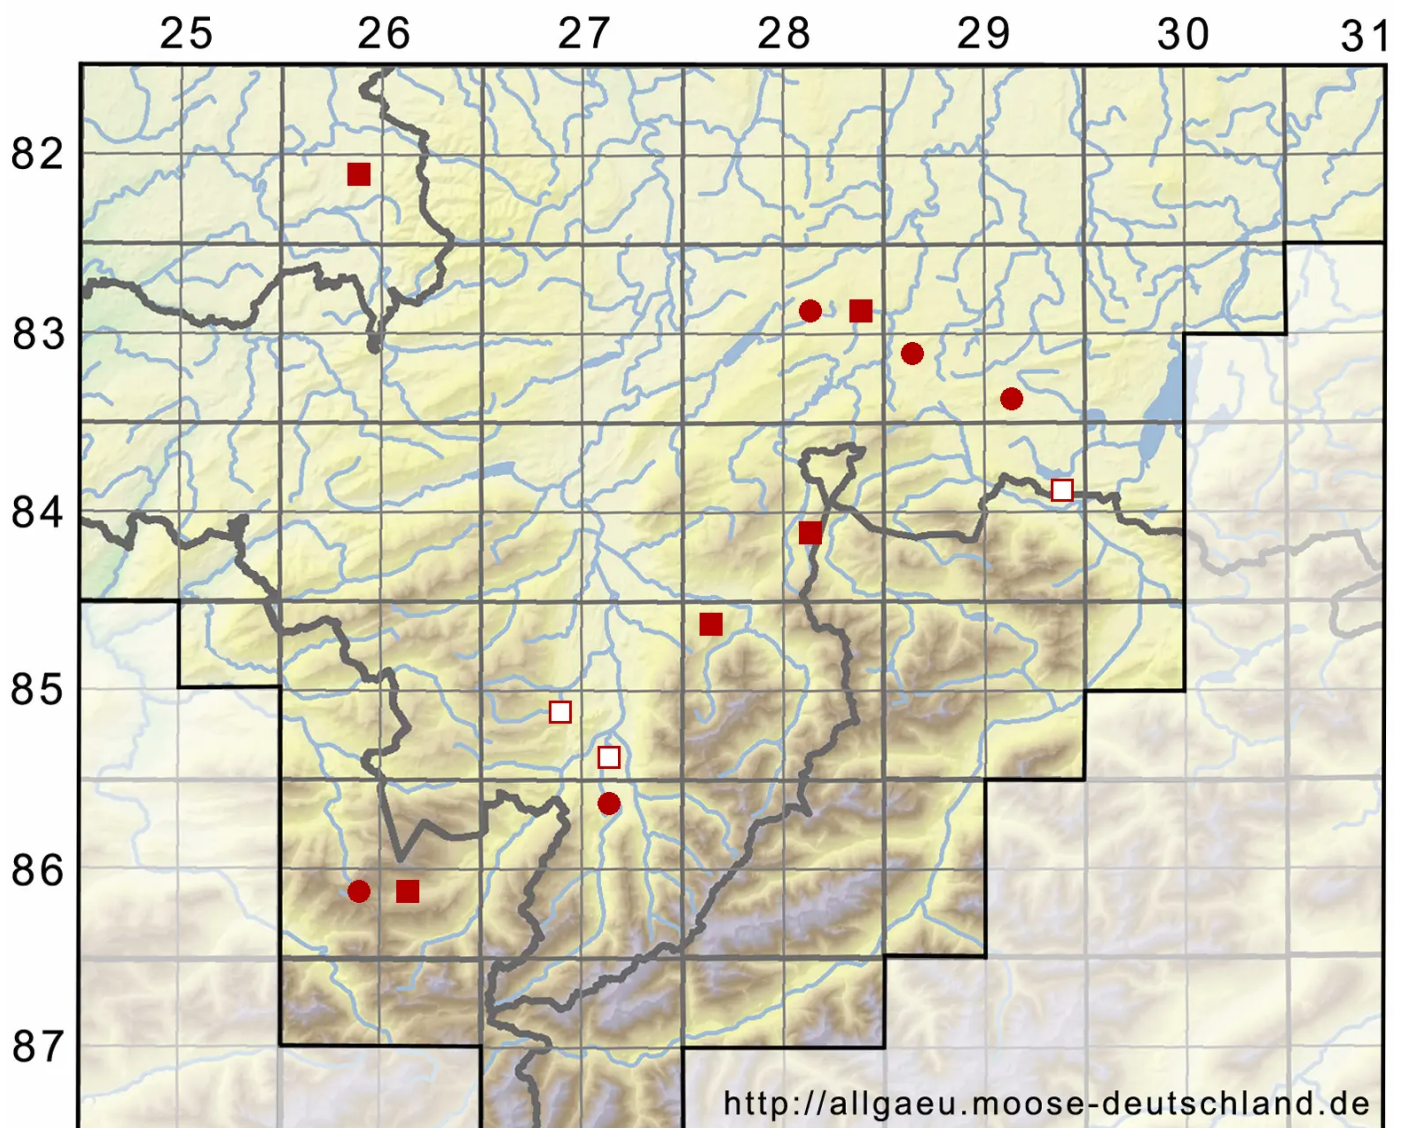

# Drepanocladus trifarius (F.Weber & D.Mohr) Broth. ex Paris

Dreizeiliges Scheinschönmoos, Dreizeiliges Sichelmoos

Legende:

**Symbole:**  
Ausgefülltes Symbol:  
Zeitraum von 1980 bis heute (Aktuelle Angabe)  
Leeres Symbol:  
Zeitraum vor 1980 (Altangabe)  
Quadrat: Herbarbeleg