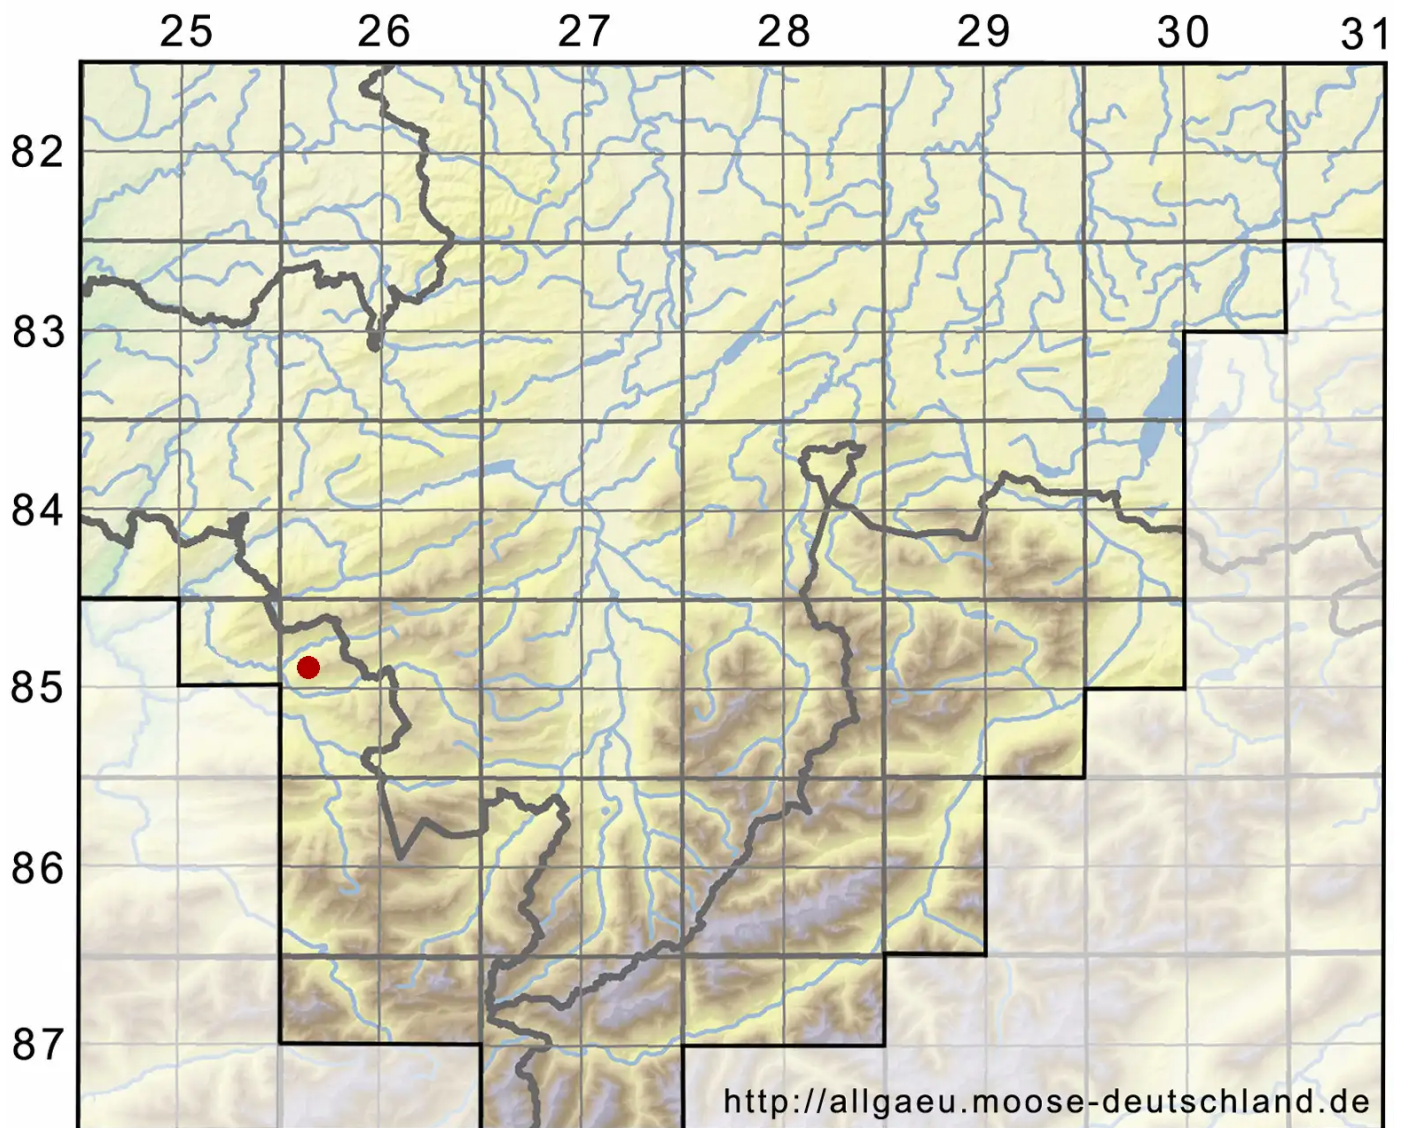

Rhynchostegiella teneriffae (Mont.) Dirkse & Bouman

Rauhstieliges Kleinschnabeldeckelmoos

Legende:

Symbole:

Ausgefülltes Symbol:
Zeitraum von 1980 bis heute (Aktuelle Angabe)

Leeres Symbol:
Zeitraum vor 1980 (Altangabe)

Quadrat: Herbarbeleg