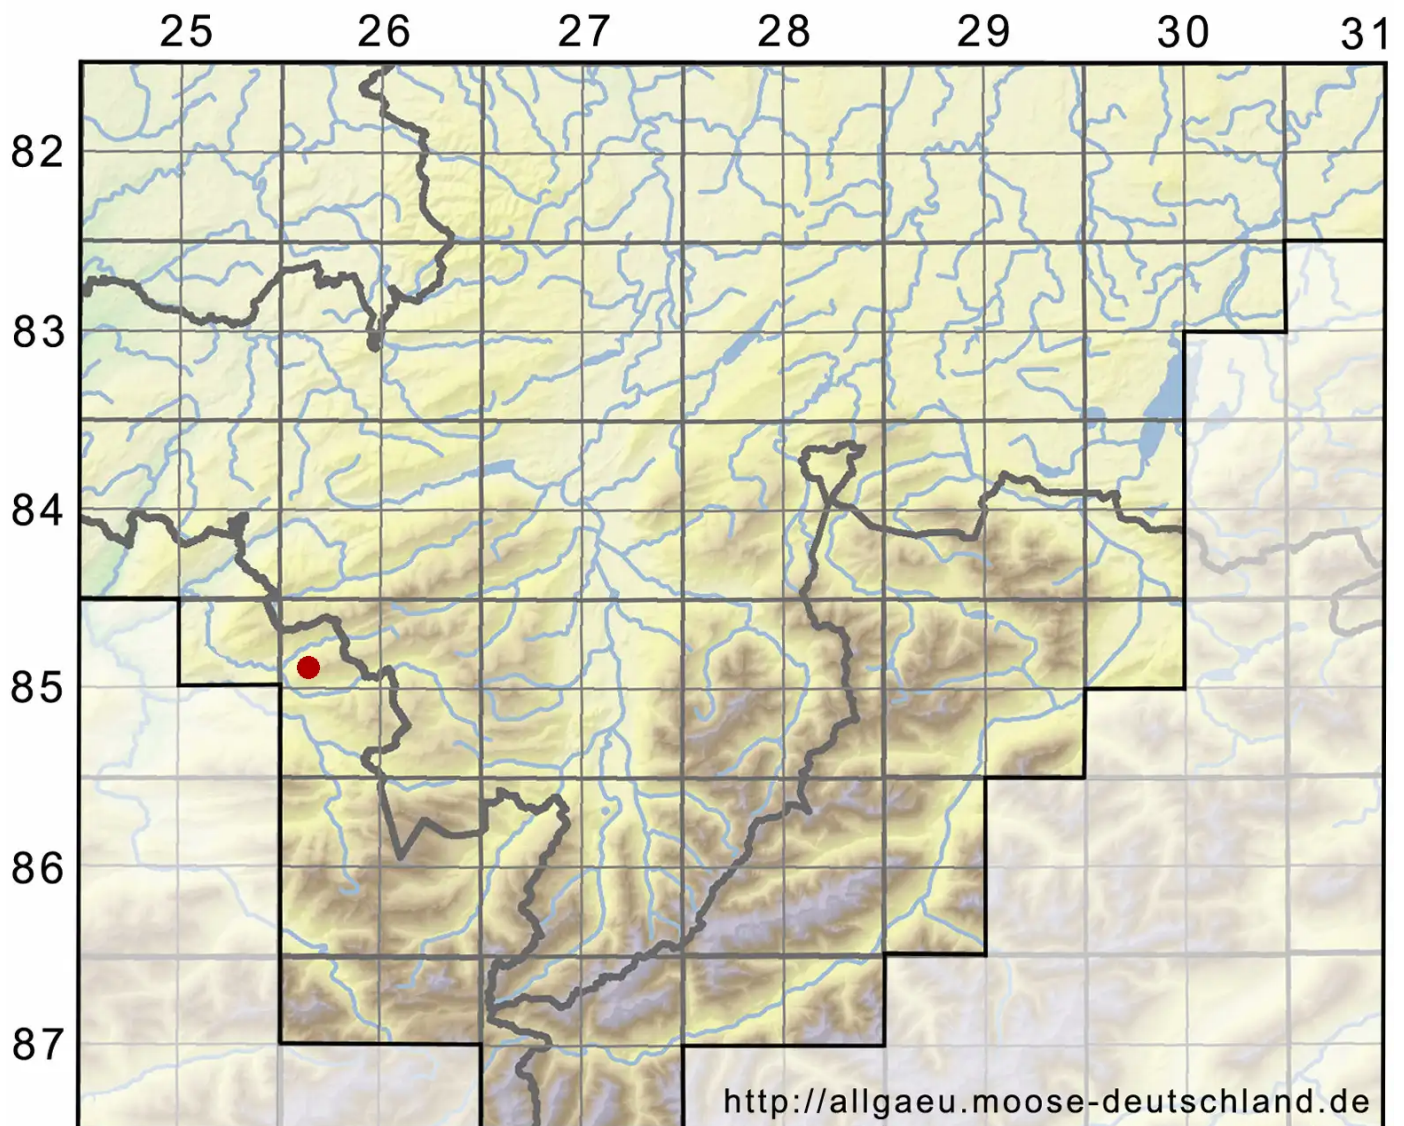

Rhynchostegiella teneriffae (Mont.) Dirkse & Bouman

Rauhstieliges Kleinschnabeldeckelmoos

Legende:

Symbole:

Ausgefülltes Symbol:
Zeitraum von 1980 bis heute (Aktuelle Angabe)

Leeres Symbol:
Zeitraum vor 1980 (Altangabe)

Quadrat: Herbarbeleg