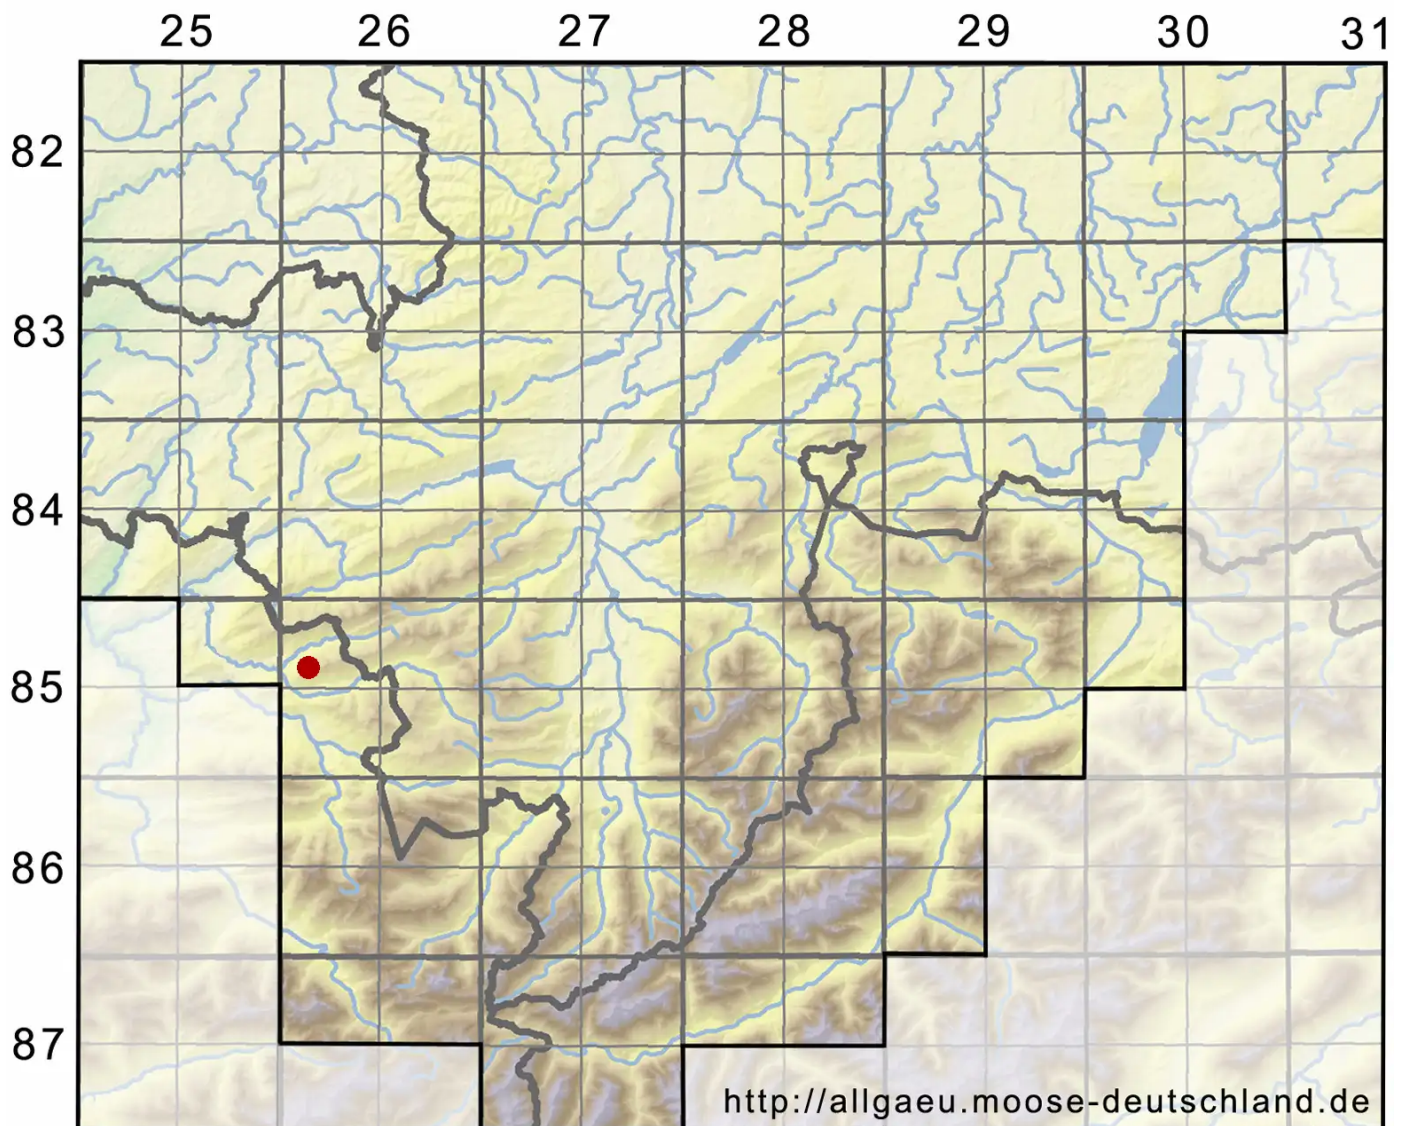

Rhynchostegiella teneriffae (Mont.) Dirkse & Bouman

Rauhstieliges Kleinschnabeldeckelmoos

Legende:

Symbole:

Ausgefülltes Symbol:
Zeitraum von 1980 bis heute (Aktuelle Angabe)

Leeres Symbol:
Zeitraum vor 1980 (Altangabe)

Quadrat: Herbarbeleg