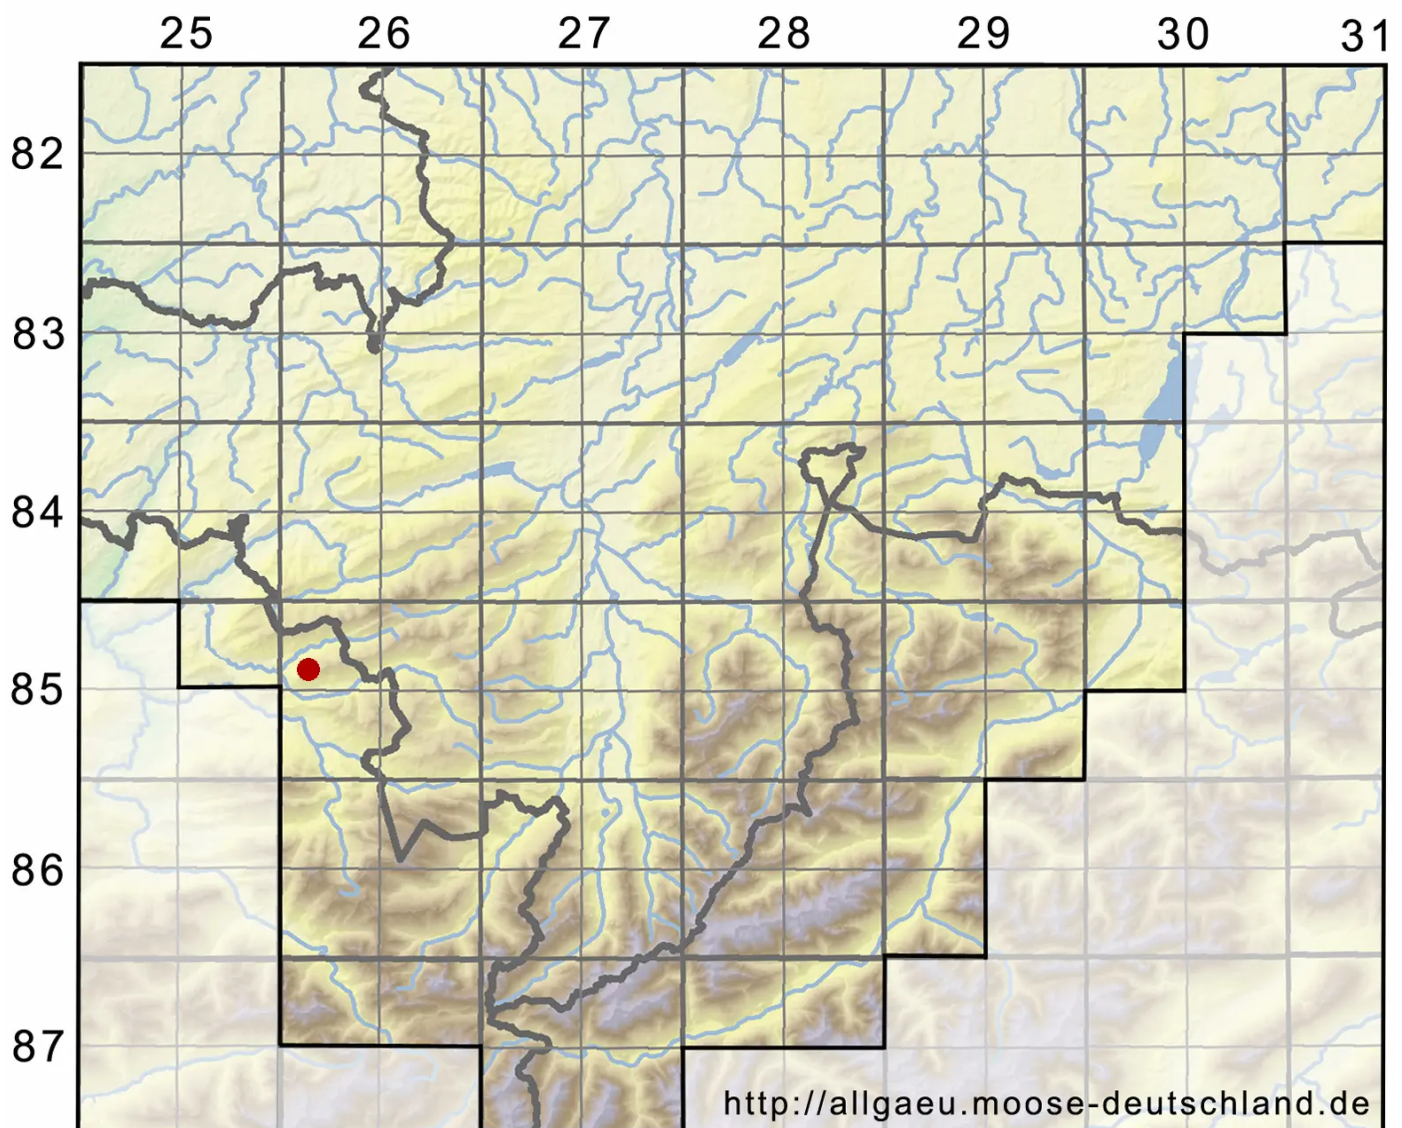

Rhynchostegiella teneriffae (Mont.) Dirkse & Bouman

Rauhstieliges Kleinschnabeldeckelmoos

Legende:

Symbole:

Ausgefülltes Symbol:
Zeitraum von 1980 bis heute (Aktuelle Angabe)

Leeres Symbol:
Zeitraum vor 1980 (Altangabe)

Quadrat: Herbarbeleg