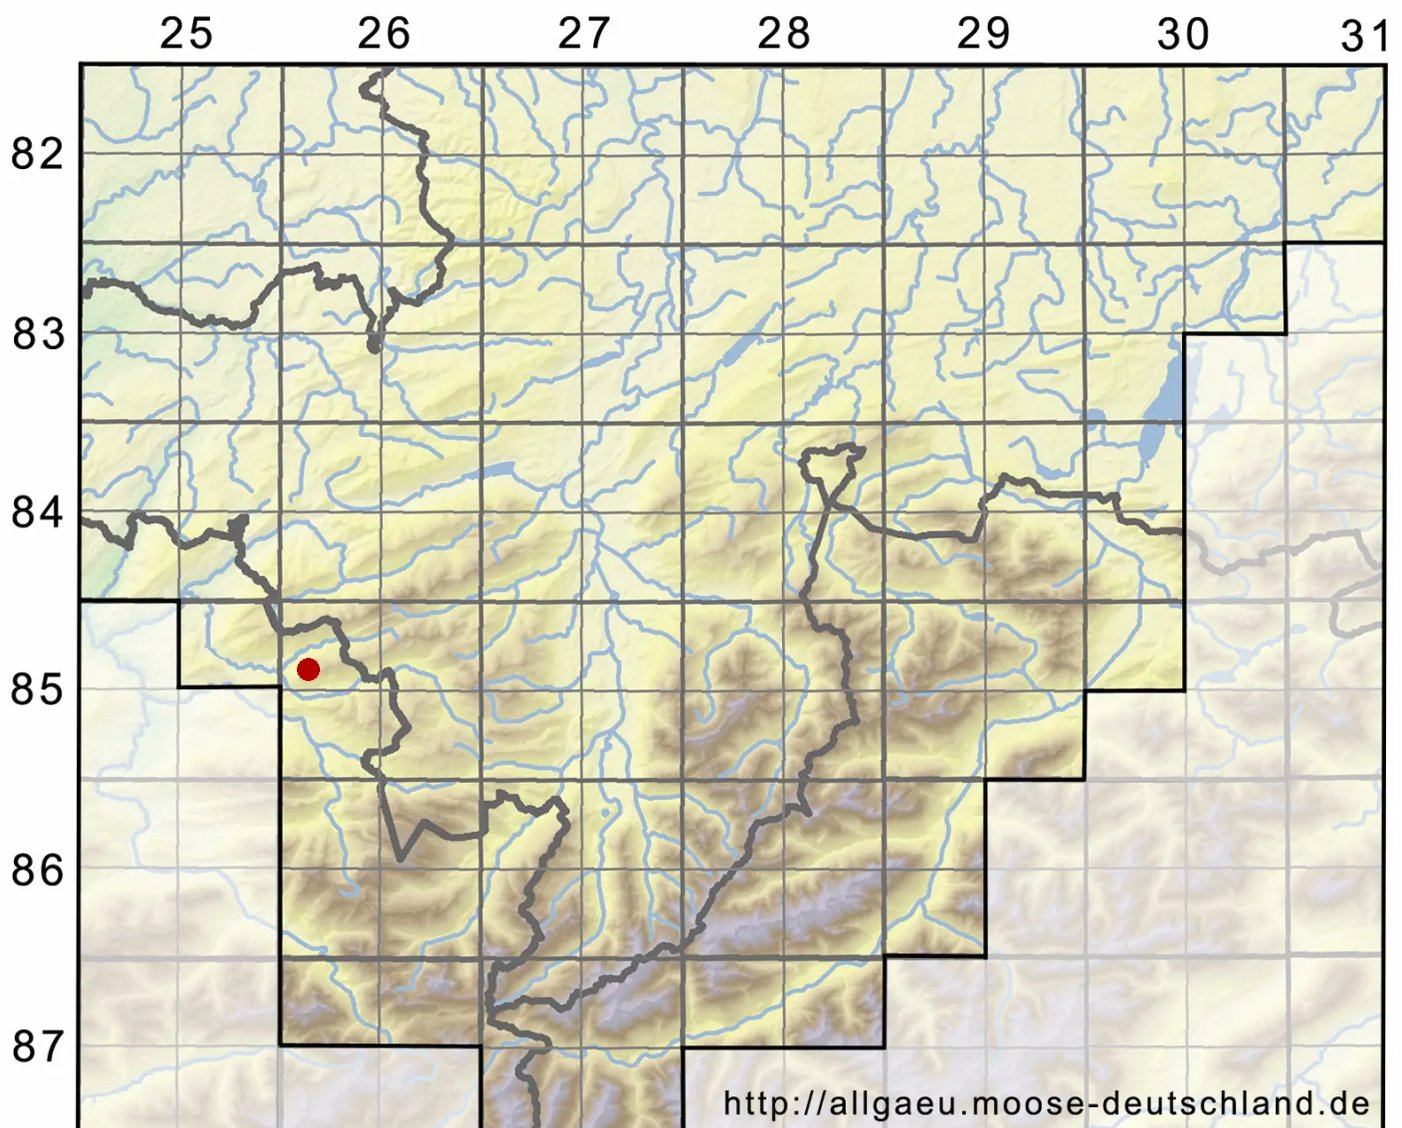

# Rhynchostegiella teneriffae (Mont.) Dirkse & Bouman

Rauhstieliges Kleinschnabeldeckelmoos

Legende:

**Symbole:**

Ausgefülltes Symbol:  
Zeitraum von 1980 bis heute (Aktuelle Angabe)

Leeres Symbol:  
Zeitraum vor 1980 (Altangabe)

Quadrat: Herbarbeleg