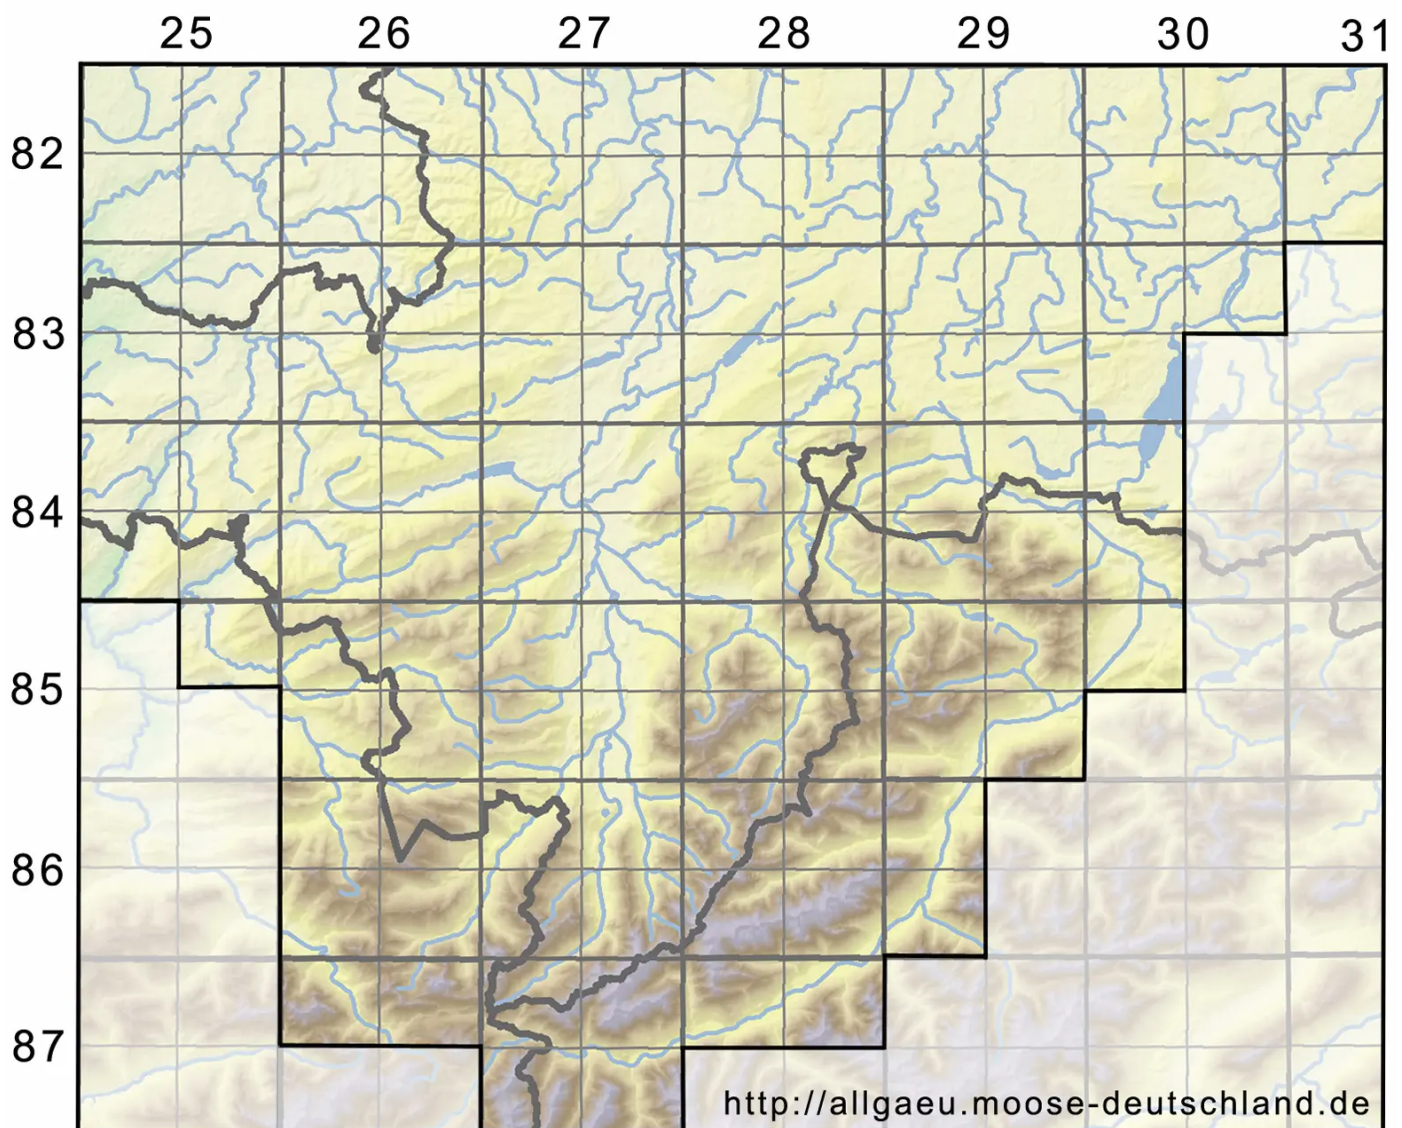

# *Pseudoleskeella tectorum* (Funck ex Brid.) Kindb. ex Broth.

Dach-Kettenmoos

Legende:

**Symbole:**

Ausgefülltes Symbol:  
Zeitraum von 1980 bis heute (Aktuelle Angabe)

Leeres Symbol:  
Zeitraum vor 1980 (Altangabe)

Quadrat: Herbarbeleg