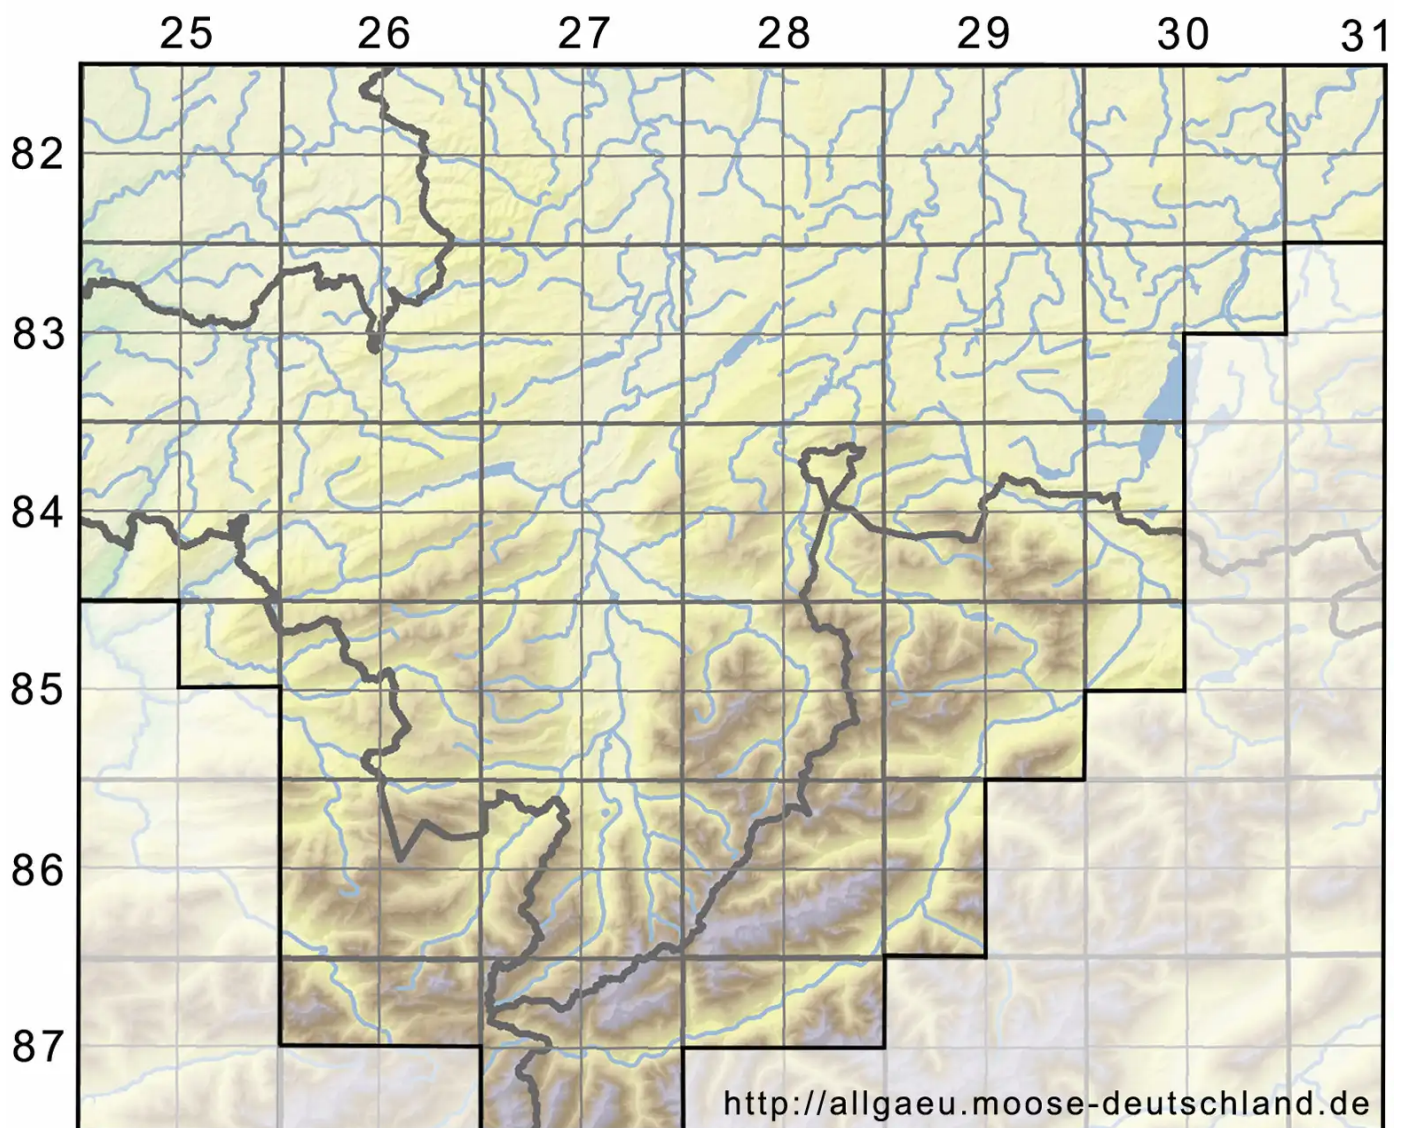

# *Pseudoleskeella tectorum* (Funck ex Brid.) Kindb. ex Broth.

Dach-Kettenmoos

Legende:

**Symbole:**

Ausgefülltes Symbol:  
Zeitraum von 1980 bis heute (Aktuelle Angabe)

Leeres Symbol:  
Zeitraum vor 1980 (Altangabe)

Quadrat: Herbarbeleg