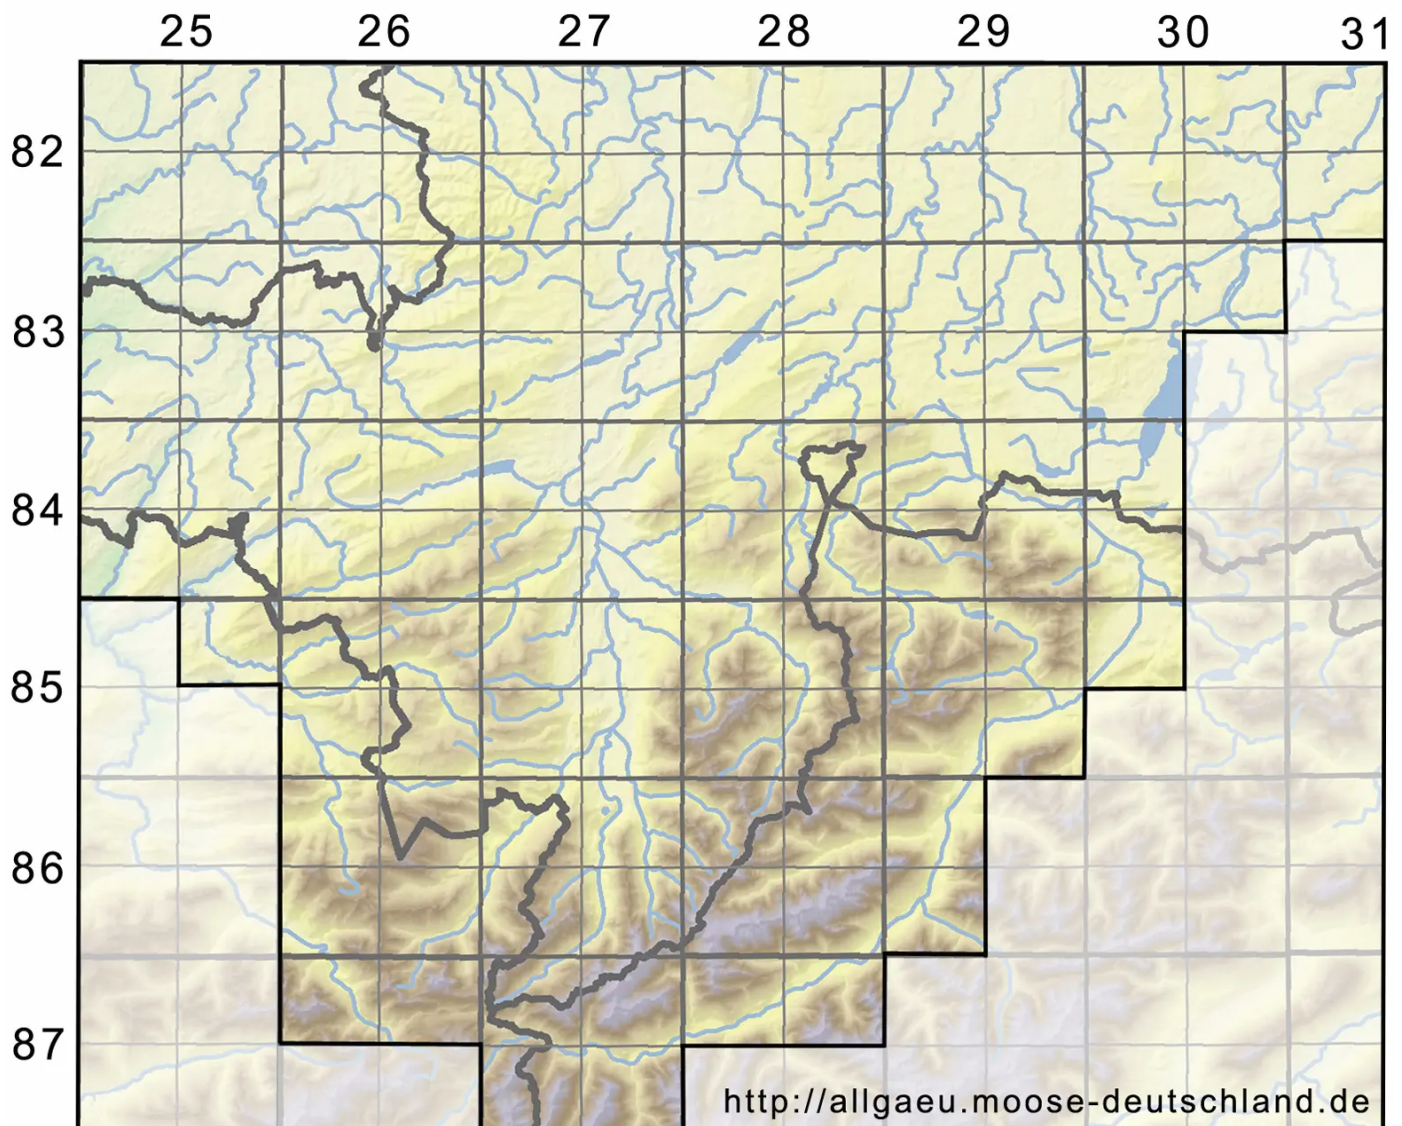

Pseudoleskeella tectorum (Funck ex Brid.) Kindb. ex Broth.

Dach-Kettenmoos

Legende:

Symbole:

Ausgefülltes Symbol:
Zeitraum von 1980 bis heute (Aktuelle Angabe)

Leeres Symbol:
Zeitraum vor 1980 (Altangabe)

Quadrat: Herbarbeleg