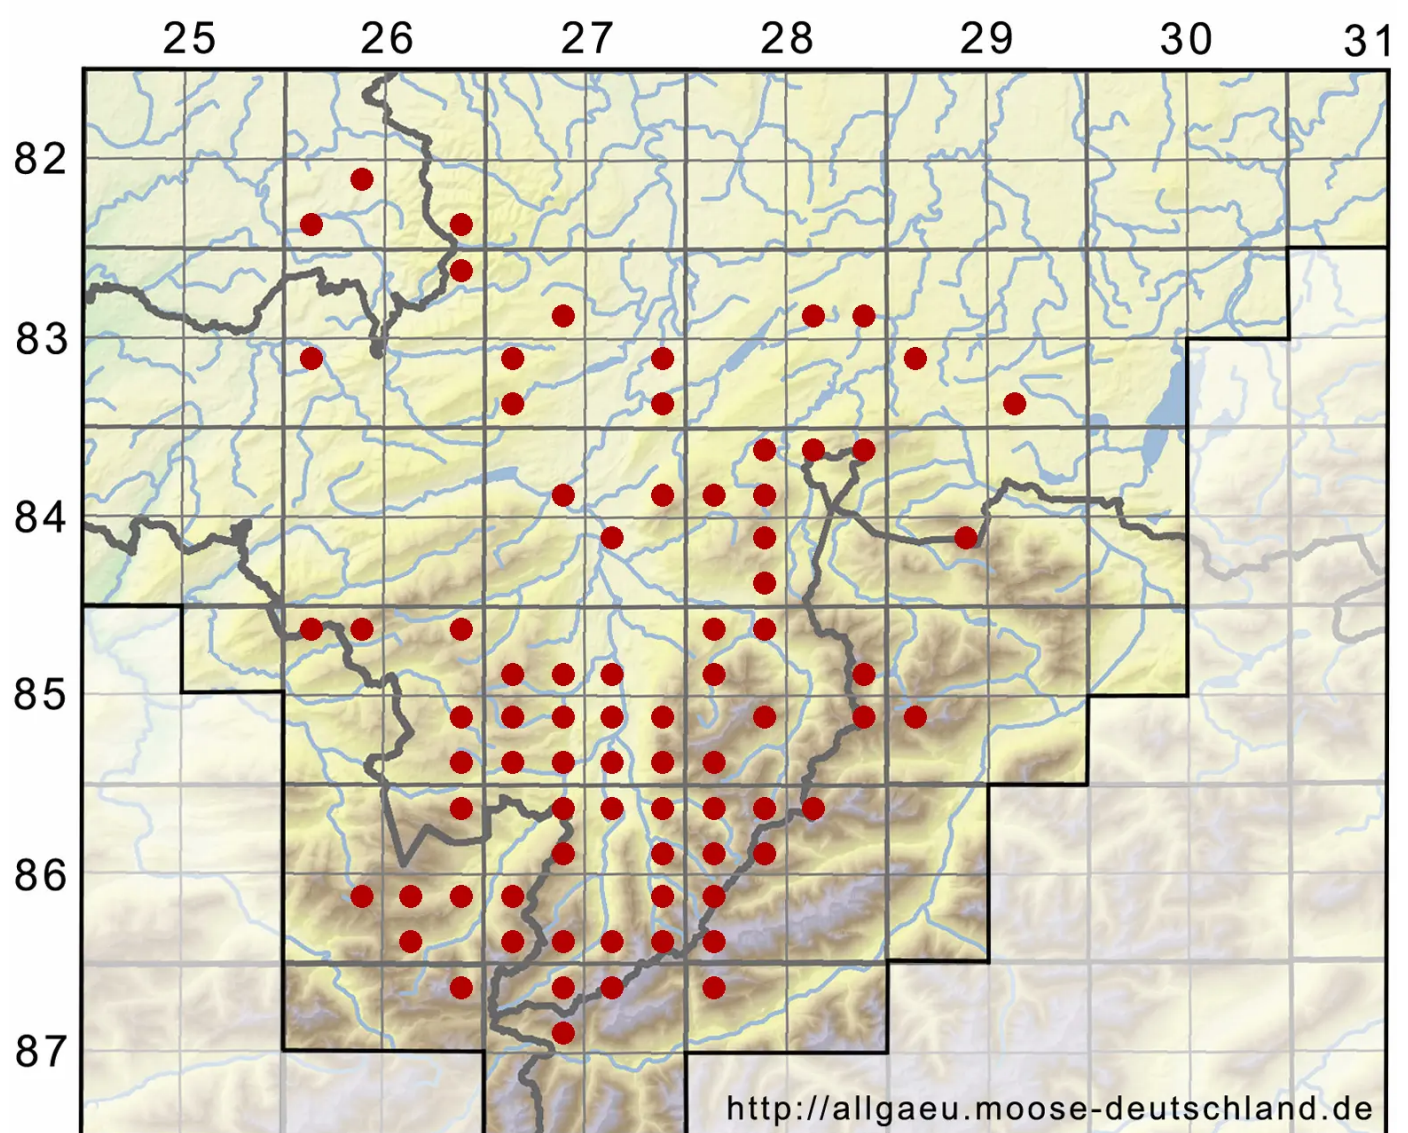

# Campylium stellatum (Hedw.) Lange & C.E.O.Jensen

Echtes Stern-Goldschlafmoos

Legende:

**Symbole:**

Ausgefülltes Symbol:  
Zeitraum von 1980 bis heute (Aktuelle Angabe)

Leeres Symbol:  
Zeitraum vor 1980 (Altangabe)

Quadrat: Herbarbeleg