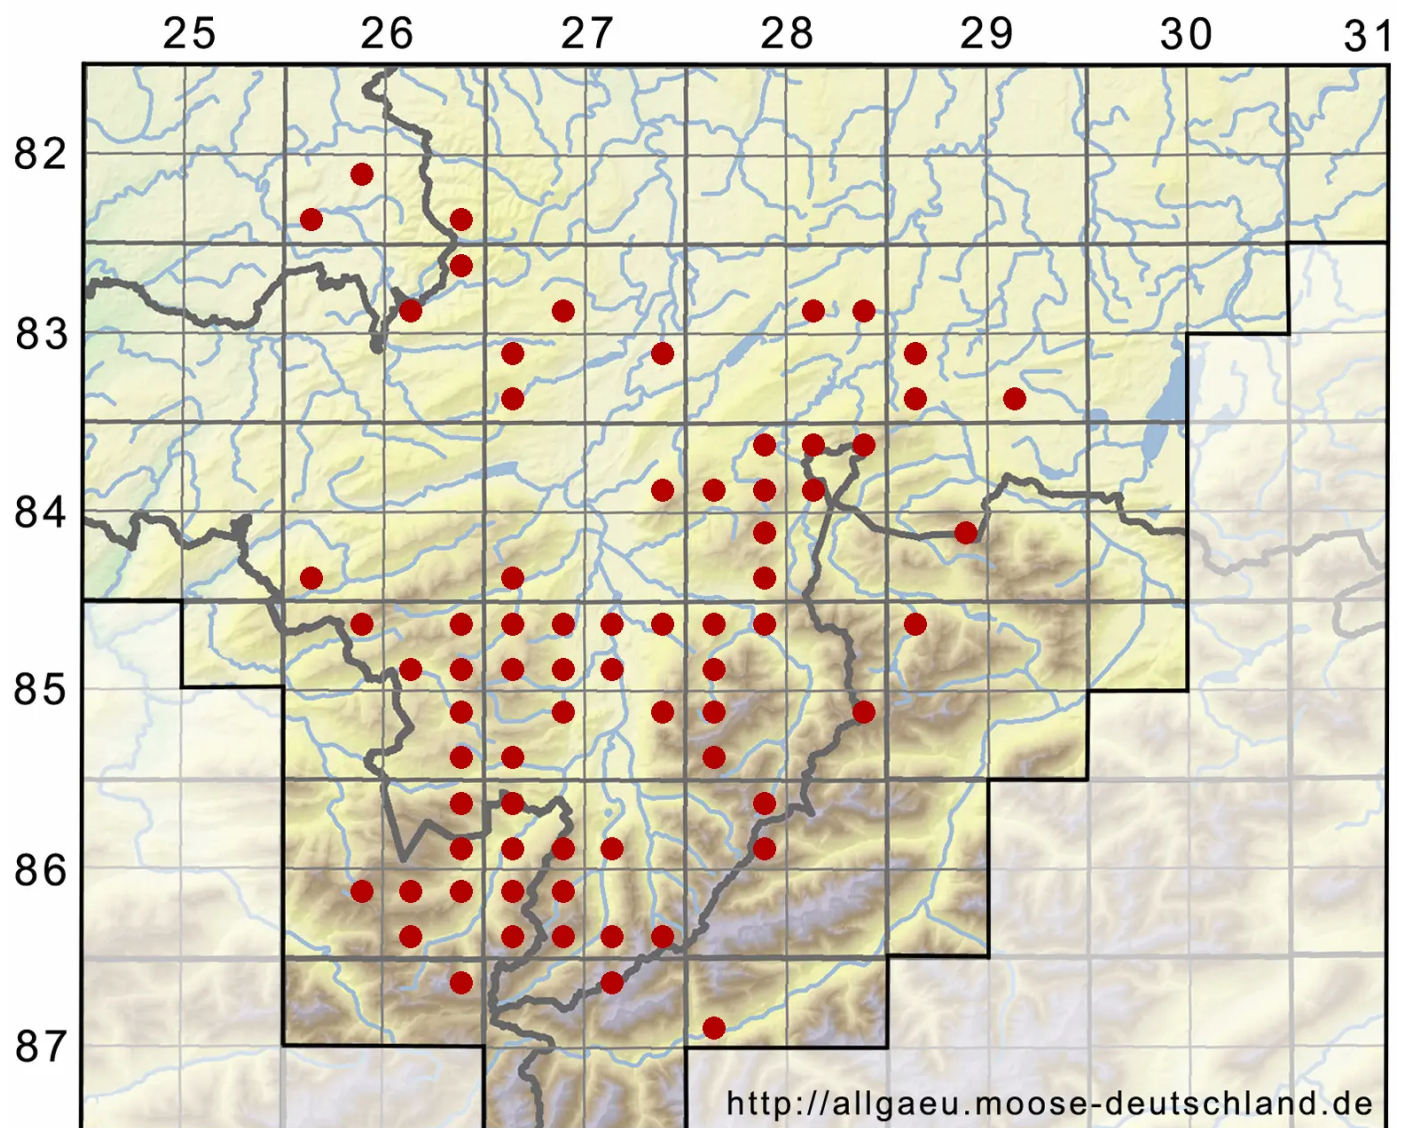

Rhytidiadelphus squarrosus (Hedw.) Warnst.

Sparriger Runzelbruder, Sparriges Kranzmoos, Sparriger Runzelbruder

Legende:

Symbole:

Ausgefülltes Symbol:
Zeitraum von 1980 bis heute (Aktuelle Angabe)

Leeres Symbol:
Zeitraum vor 1980 (Altangabe)

Quadrat: Herbarbeleg