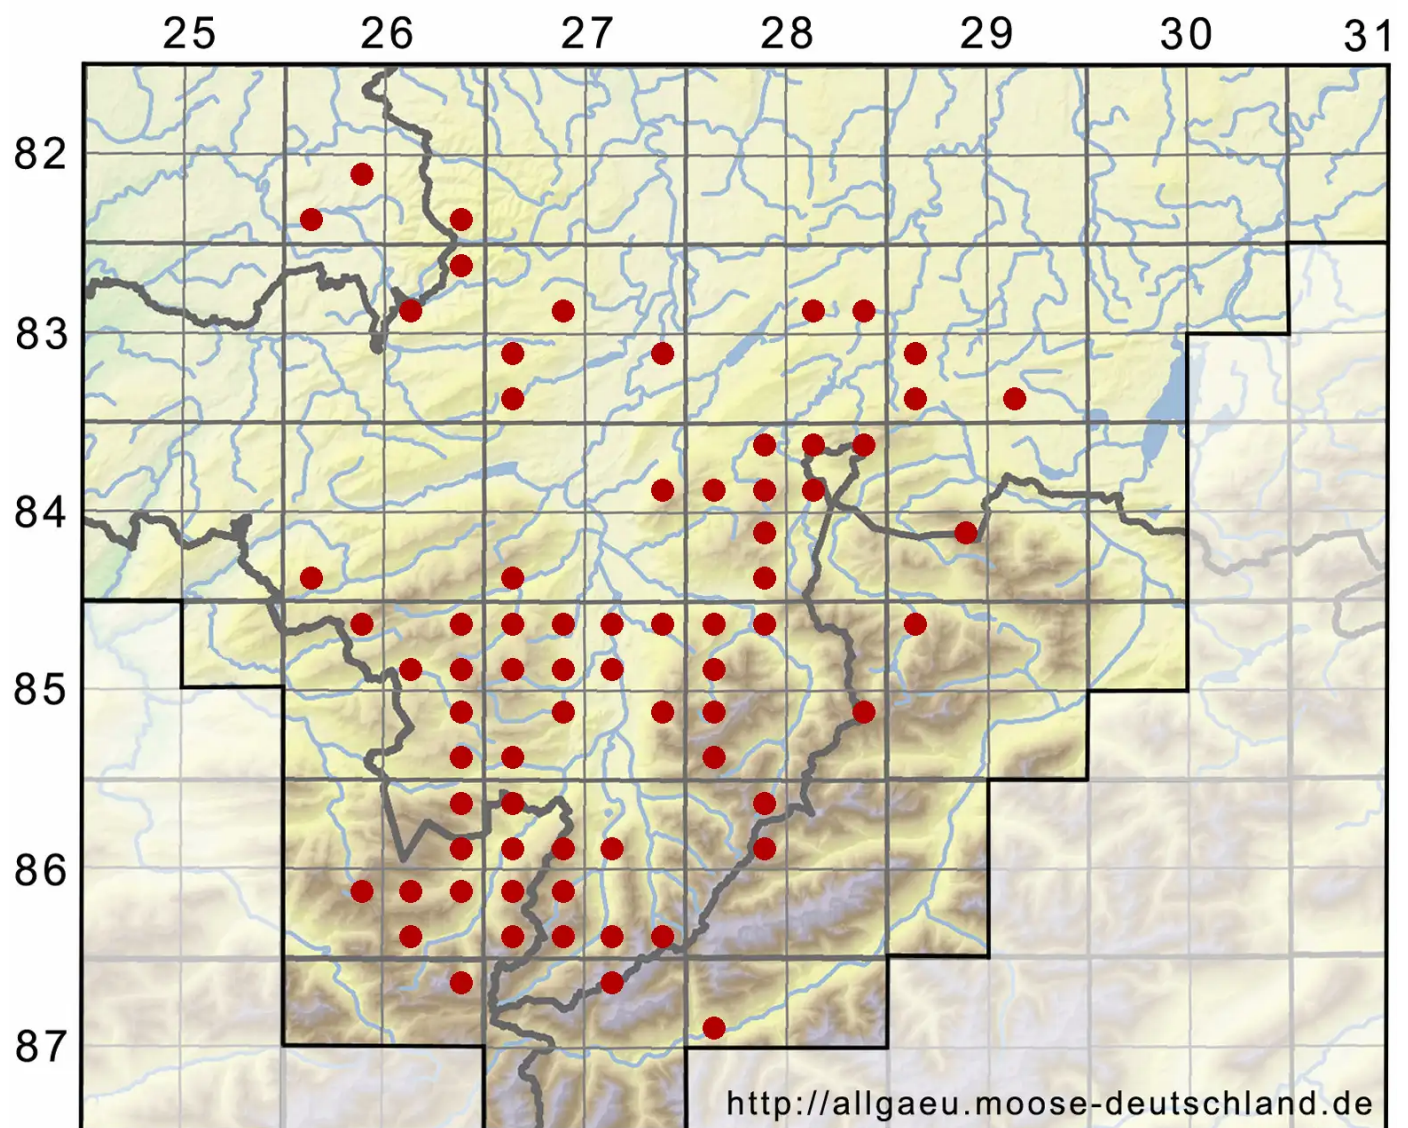

Rhytidiadelphus squarrosus (Hedw.) Warnst.

Sparriger Runzelbruder, Sparriges Kranzmoos, Sparriger Runzelbruder

Legende:

Symbole:

Ausgefülltes Symbol:
Zeitraum von 1980 bis heute (Aktuelle Angabe)

Leeres Symbol:
Zeitraum vor 1980 (Altangabe)

Quadrat: Herbarbeleg