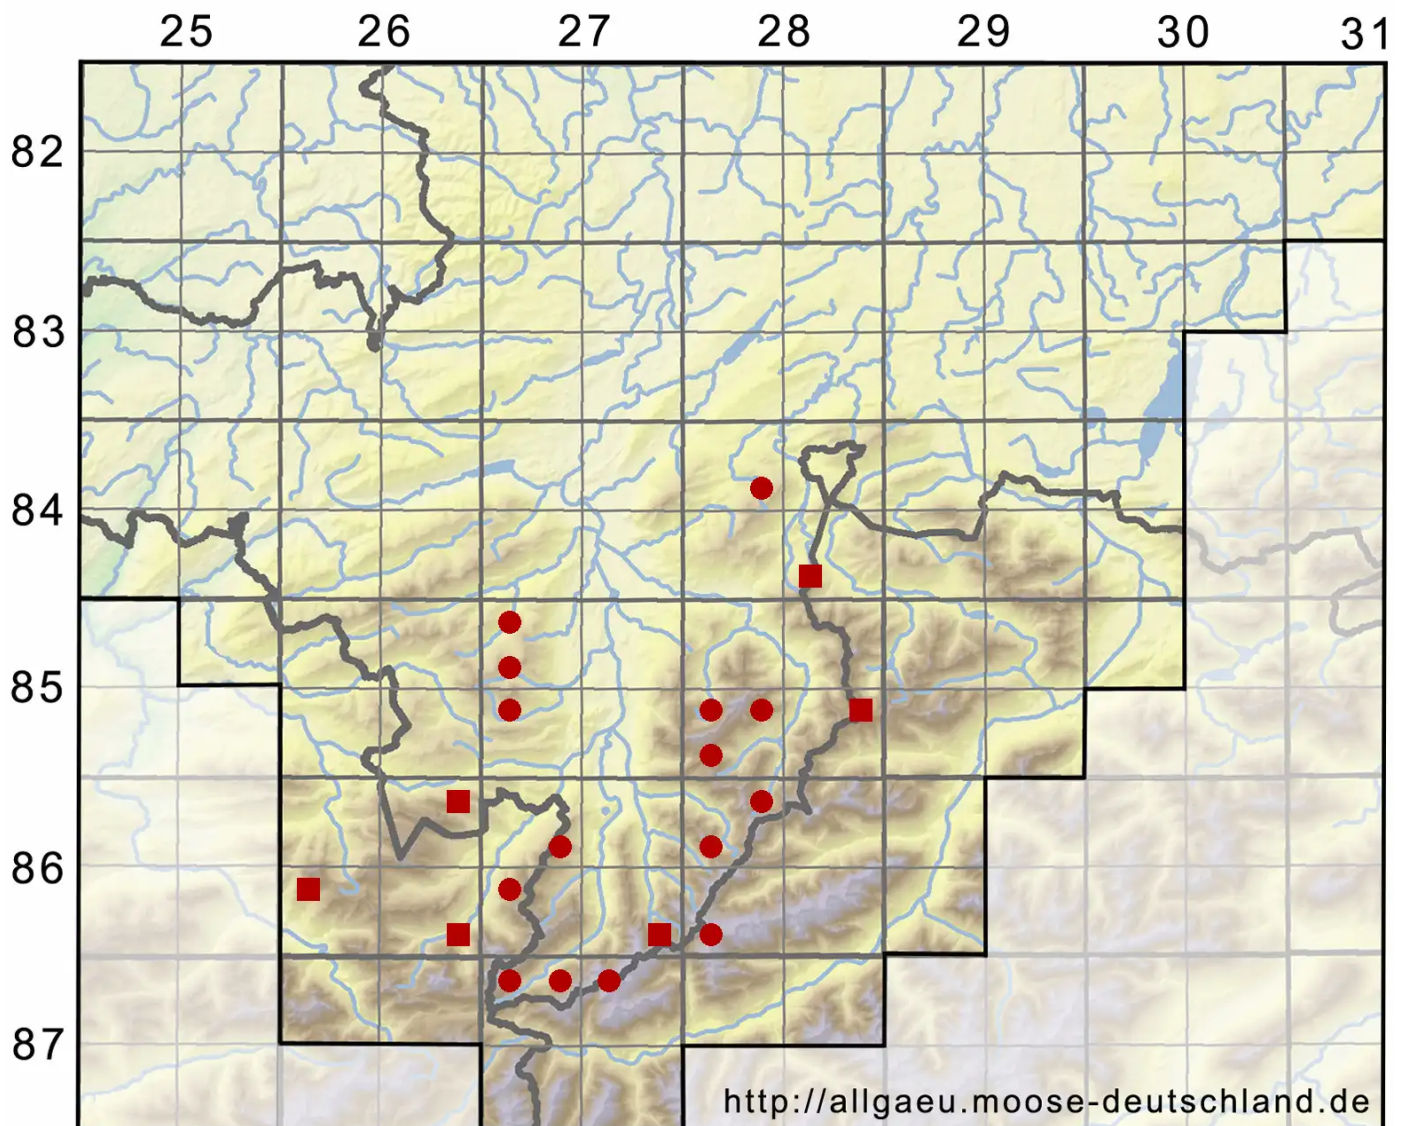

Heterocladium dimorphum (Brid.) Schimp.

Sparriges Wechselzweigmoos, Zweigestaltiges Wechselzweigmoos

Legende:

Symbole:

Ausgefülltes Symbol:
Zeitraum von 1980 bis heute (Aktuelle Angabe)

Leeres Symbol:
Zeitraum vor 1980 (Altangabe)

Quadrat: Herbarbeleg