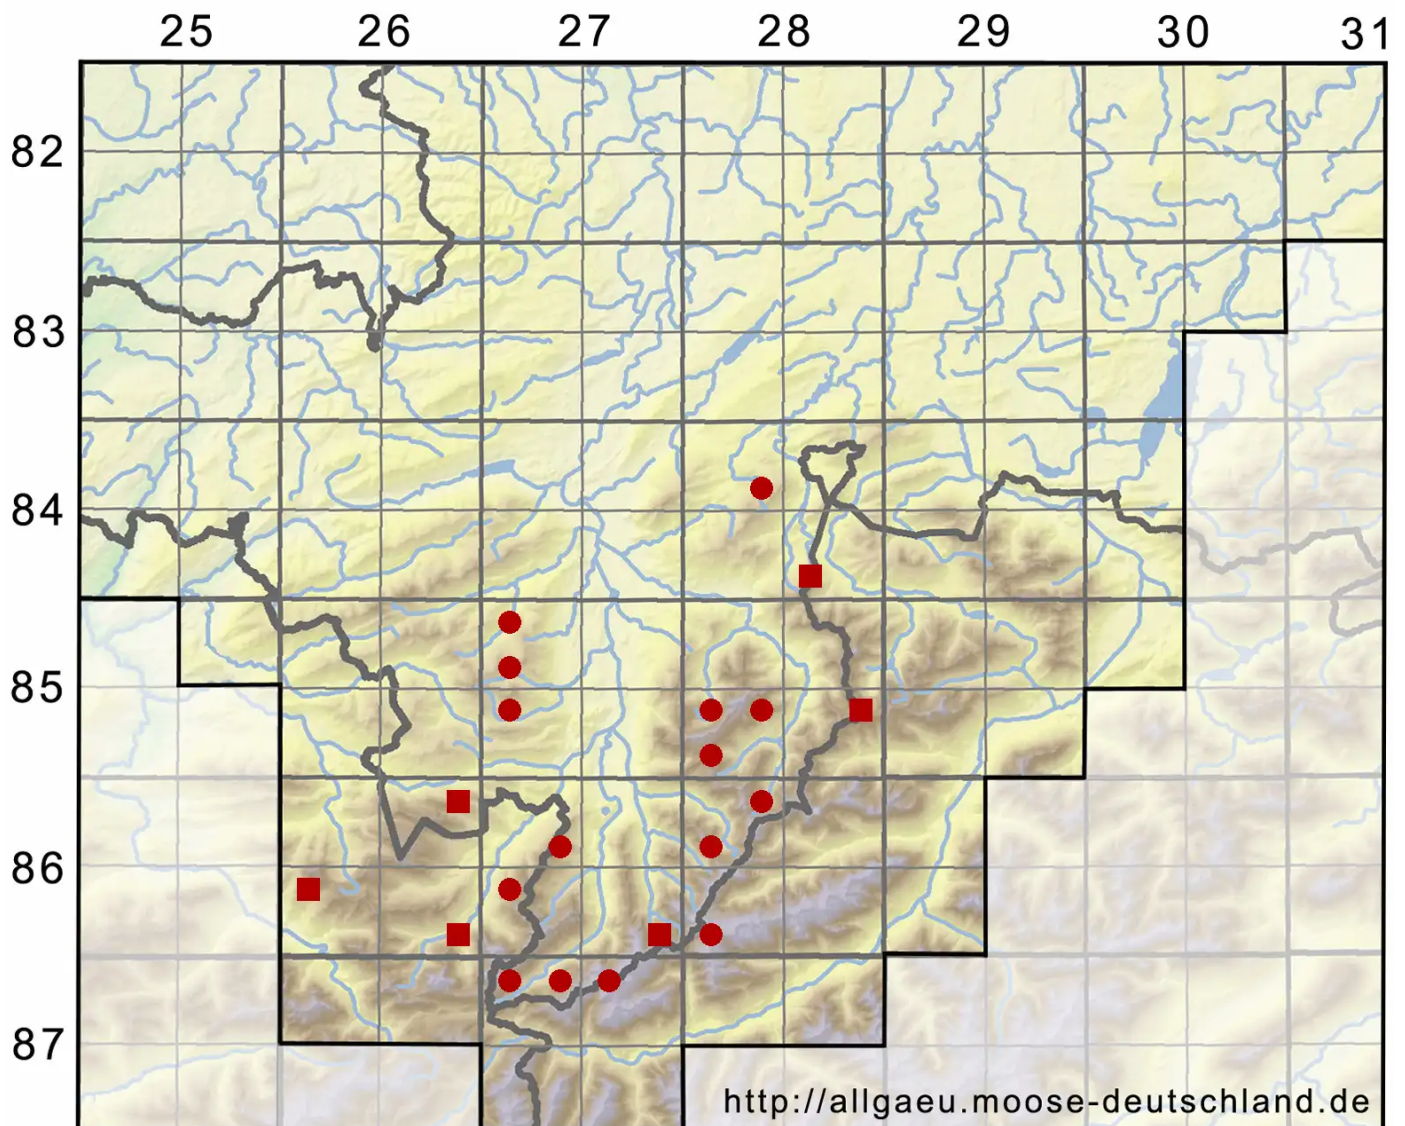

Heterocladium dimorphum (Brid.) Schimp.

Sparriges Wechselzweigmoos, Zweigestaltiges Wechselzweigmoos

Legende:

- Symbole:**
- Ausgefülltes Symbol:
Zeitraum von 1980 bis heute (Aktuelle Angabe)
 - Leeres Symbol:
Zeitraum vor 1980 (Altangabe)
 - Quadrat: Herbarbeleg