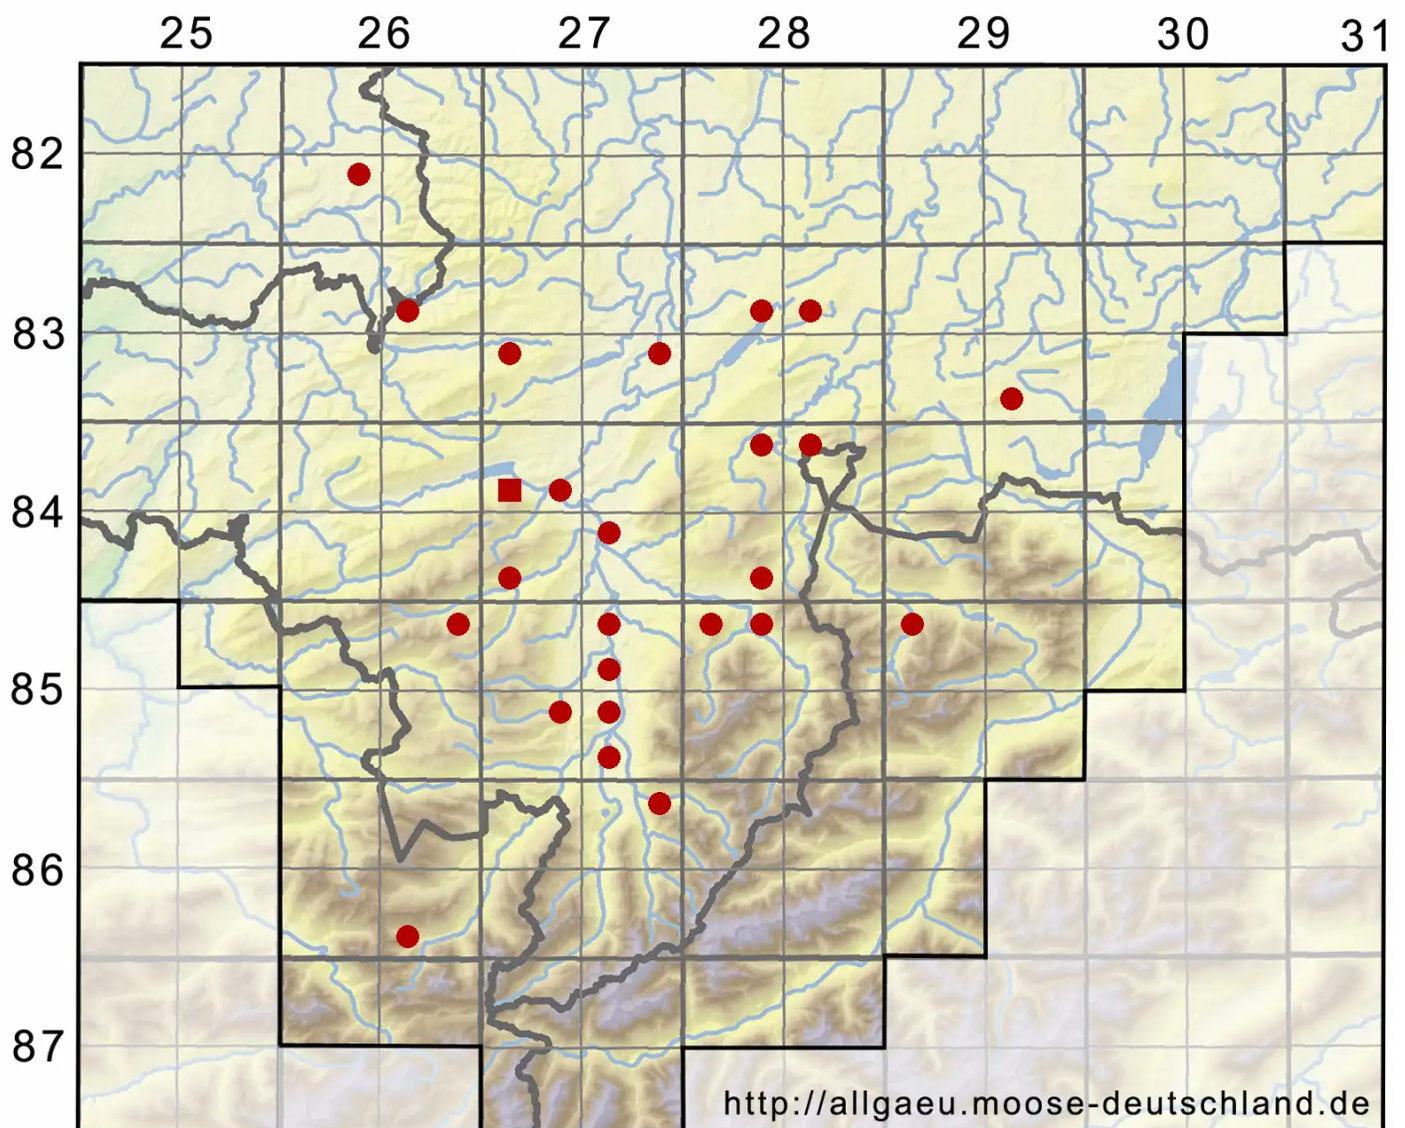

# Amblystegium serpens (Hedw.) Schimp.

Kriechendes Stumpfdeckelmoos

Legende:

**Symbole:**

Ausgefülltes Symbol:  
Zeitraum von 1980 bis heute (Aktuelle Angabe)

Leeres Symbol:  
Zeitraum vor 1980 (Altangabe)

Quadrat: Herbarbeleg