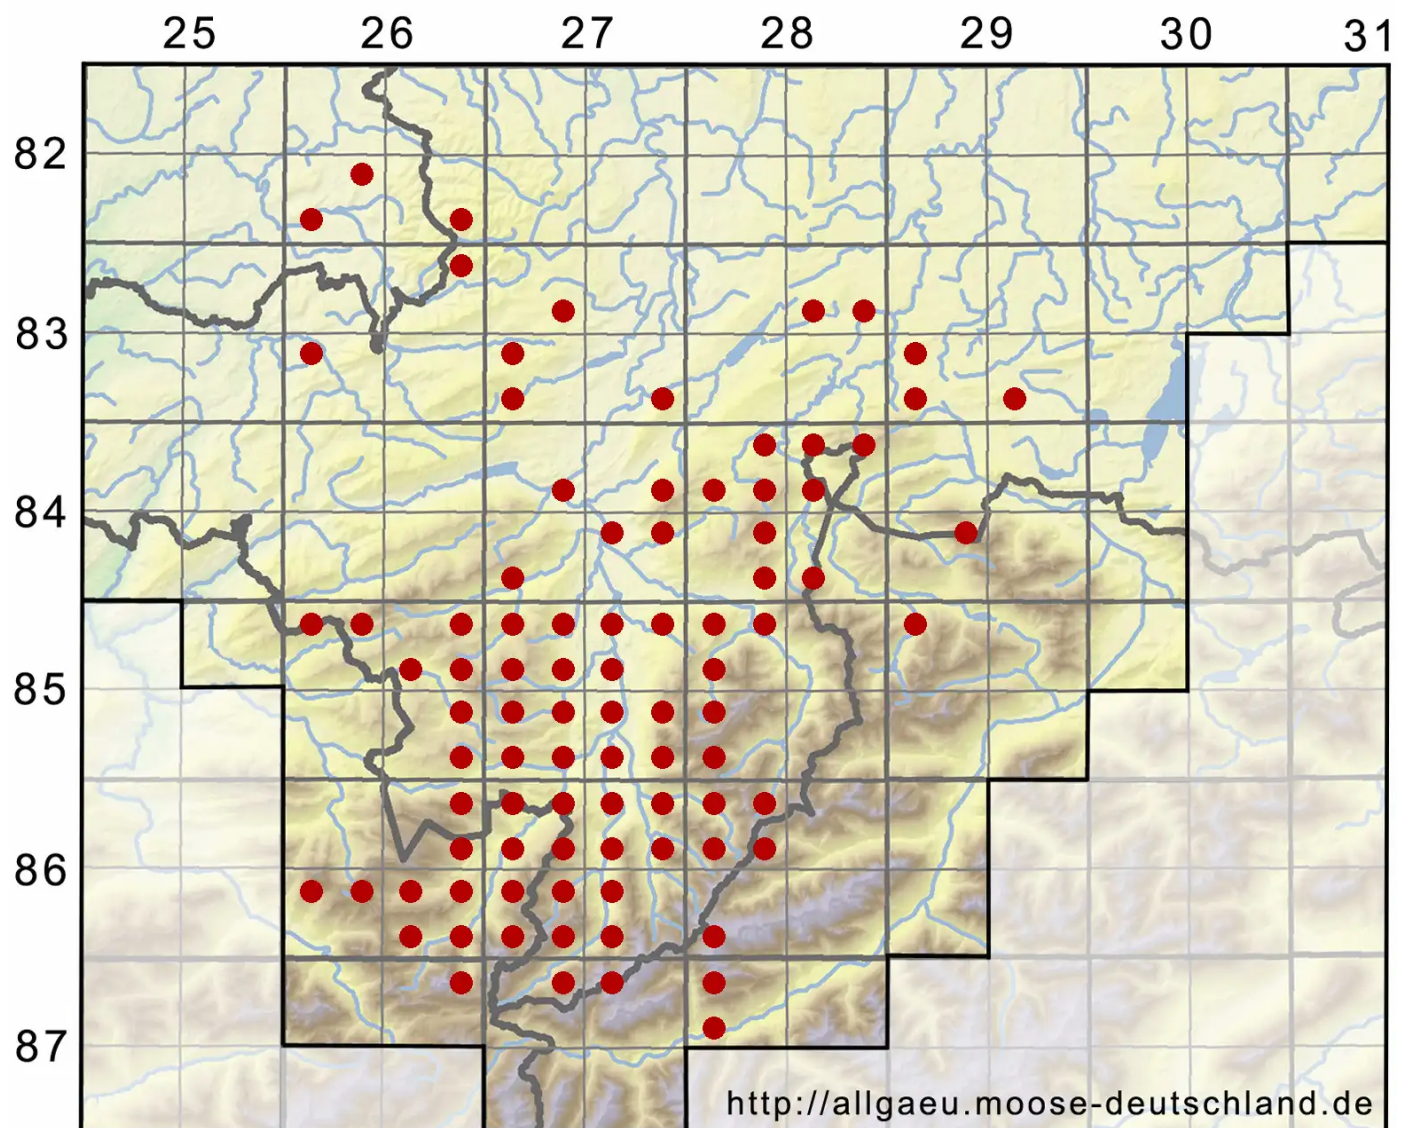

Pleurozium schreberi (Willd. ex Brid.) Mitt.

Schreibers Rotstängelmoos

Legende:

- Symbole:**
- Ausgefülltes Symbol:
Zeitraum von 1980 bis heute (Aktuelle Angabe)
 - Leeres Symbol:
Zeitraum vor 1980 (Altangabe)
 - Quadrat: Herbarbeleg