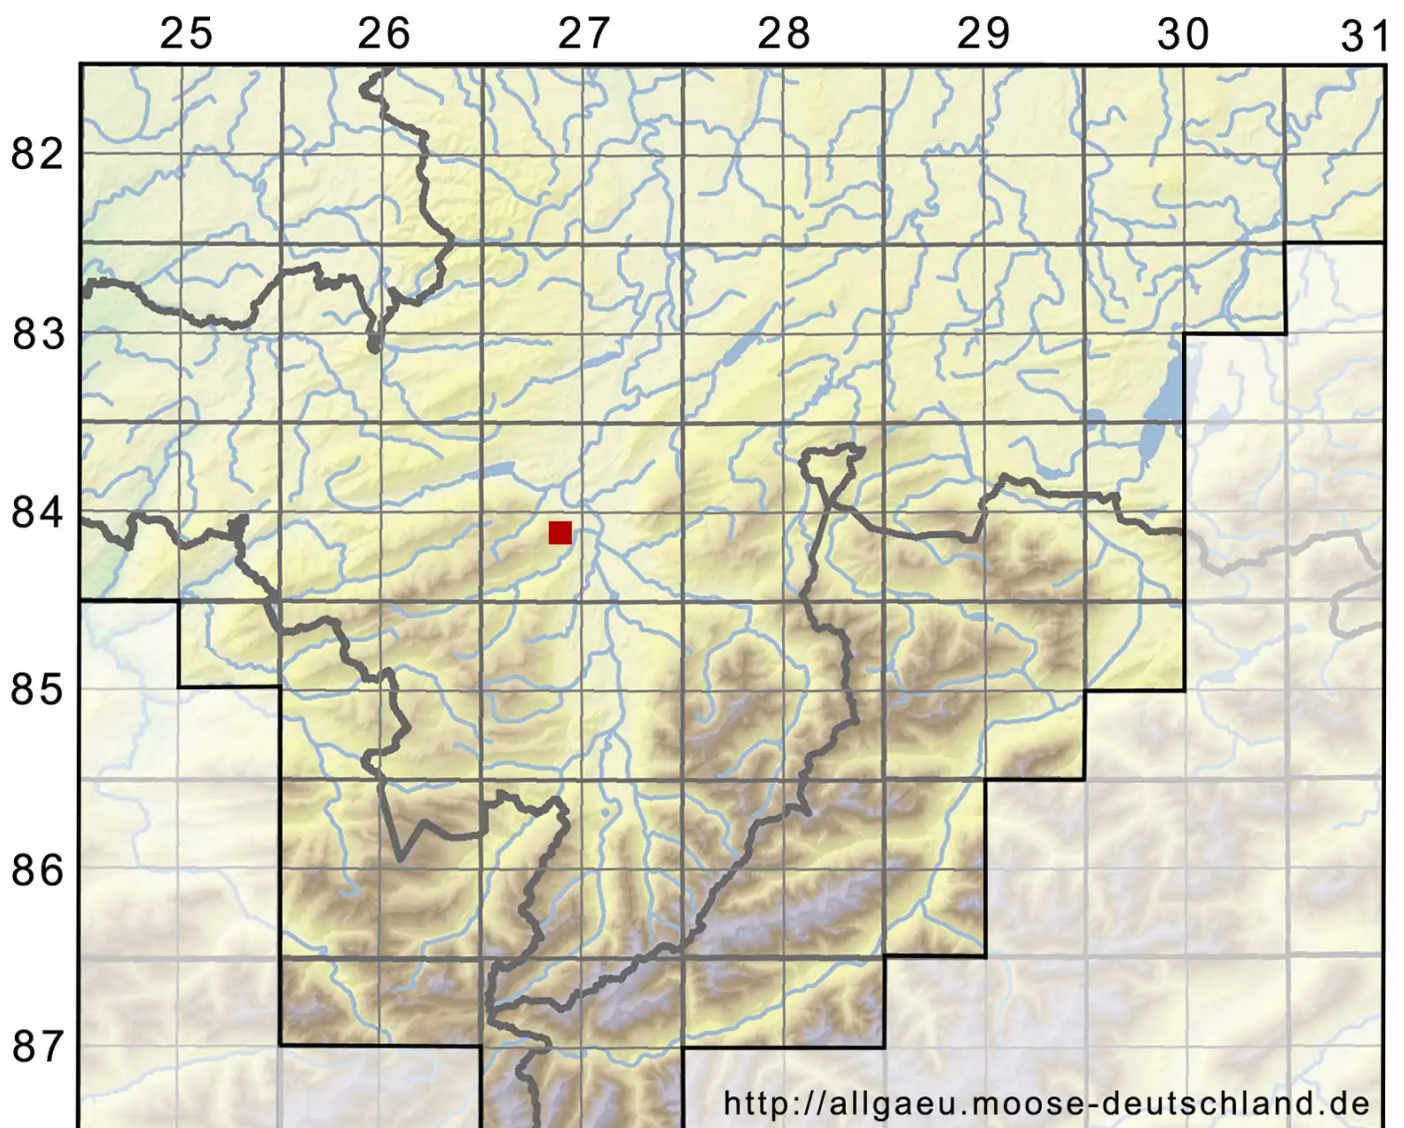

Oxyrrhynchium schleicheri (R.Hedw.) Röll

Stolonen-Schattenschönschnabelmoos, Schleichers Kleinschönschnabelmoos

Legende:

- Symbole:**
- Ausgefülltes Symbol:
Zeitraum von 1980 bis heute (Aktuelle Angabe)
 - Leeres Symbol:
Zeitraum vor 1980 (Altangabe)
 - Quadrat: Herbarbeleg