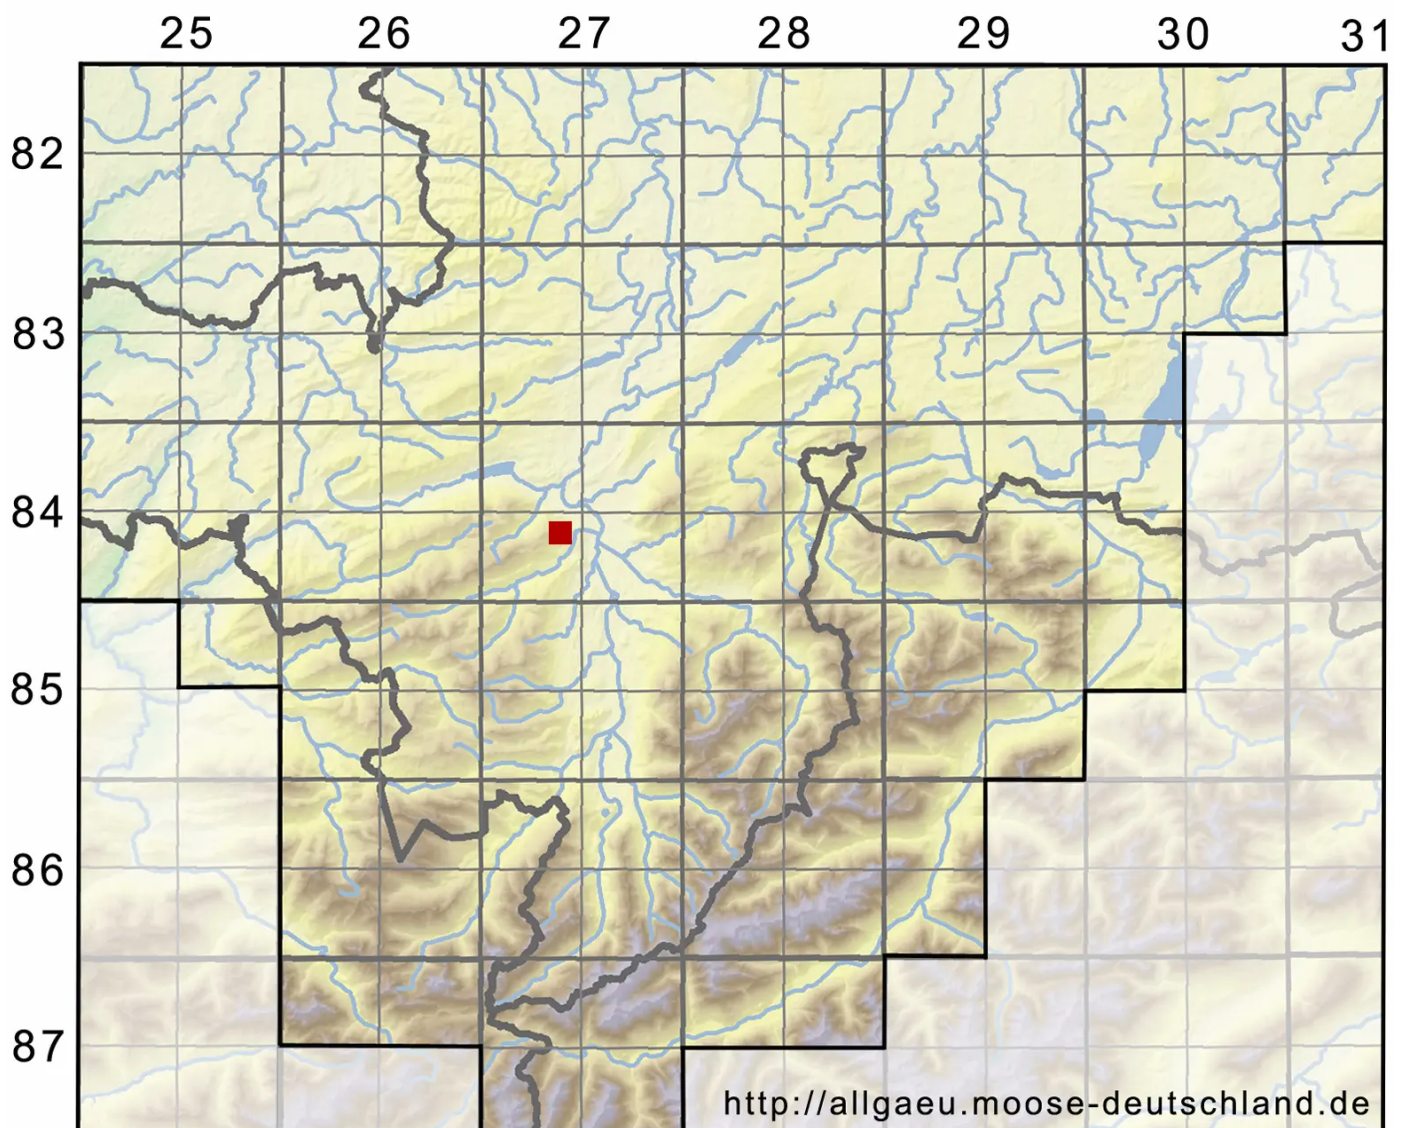

# Oxyrrhynchium schleicheri (R.Hedw.) Röll

Stolonen-Schattenschönschnabelmoos, Schleichers Kleinschönschnabelmoos

Legende:

**Symbole:**

Ausgefülltes Symbol:  
Zeitraum von 1980 bis heute (Aktuelle Angabe)

Leeres Symbol:  
Zeitraum vor 1980 (Altangabe)

Quadrat: Herbarbeleg