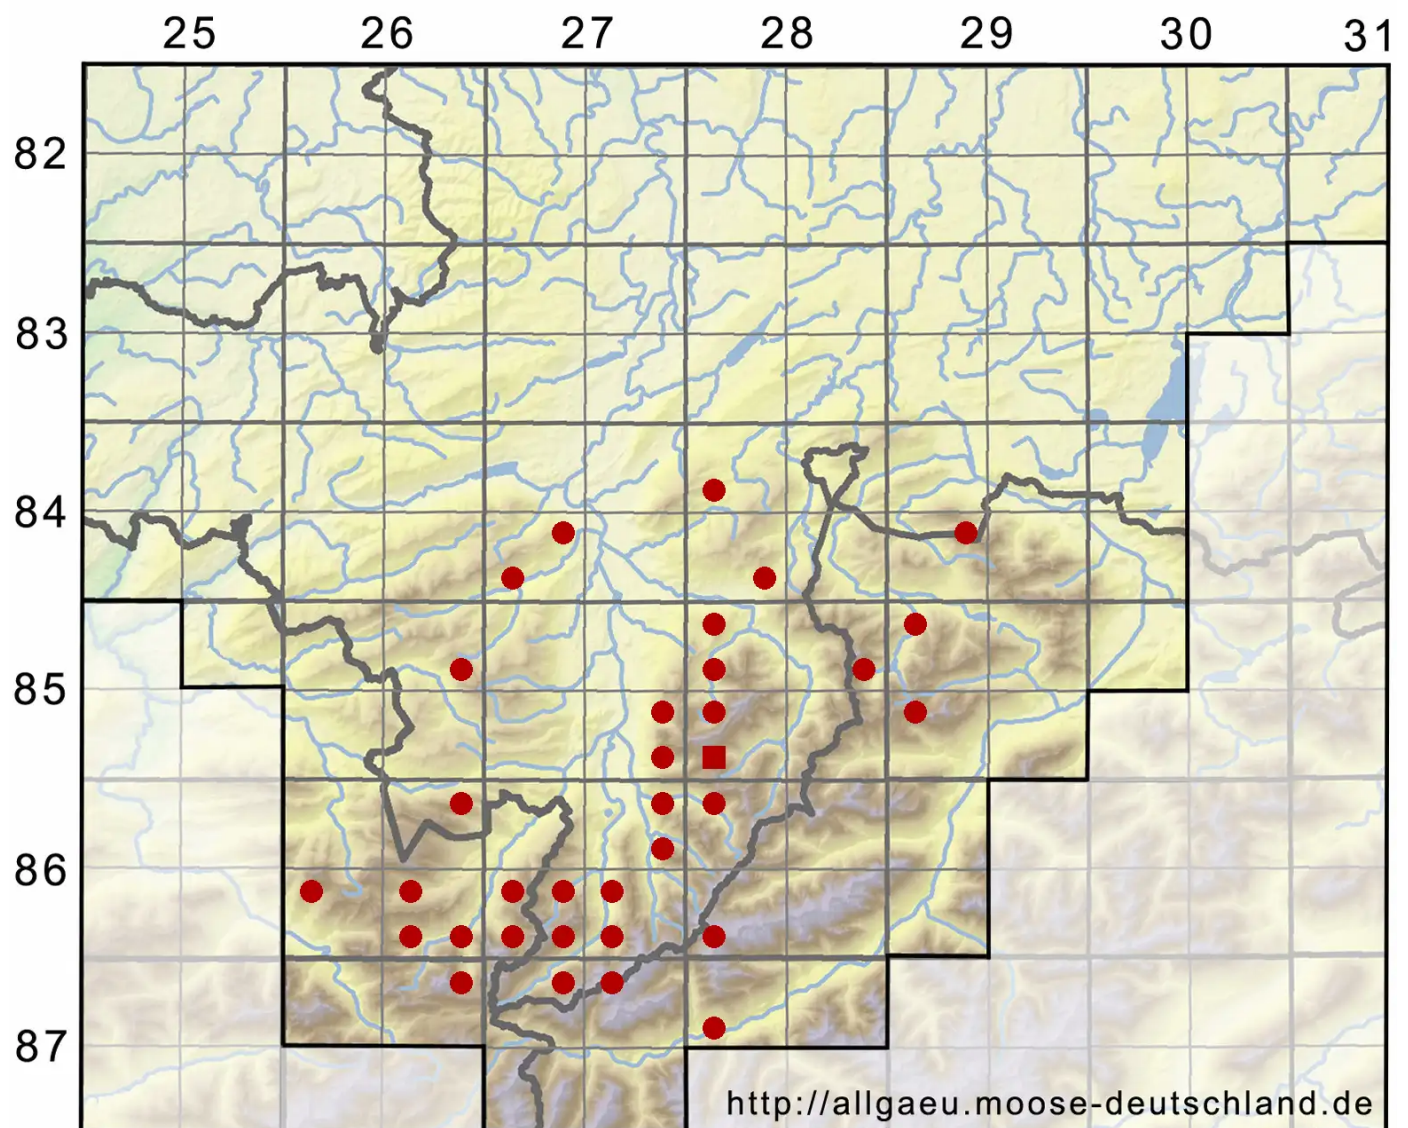

Hypnum sauteri Schimp.

Sauters Schlafmoos

Legende:

Symbole:

Ausgefülltes Symbol:
Zeitraum von 1980 bis heute (Aktuelle Angabe)

Leeres Symbol:
Zeitraum vor 1980 (Altangabe)

Quadrat: Herbarbeleg