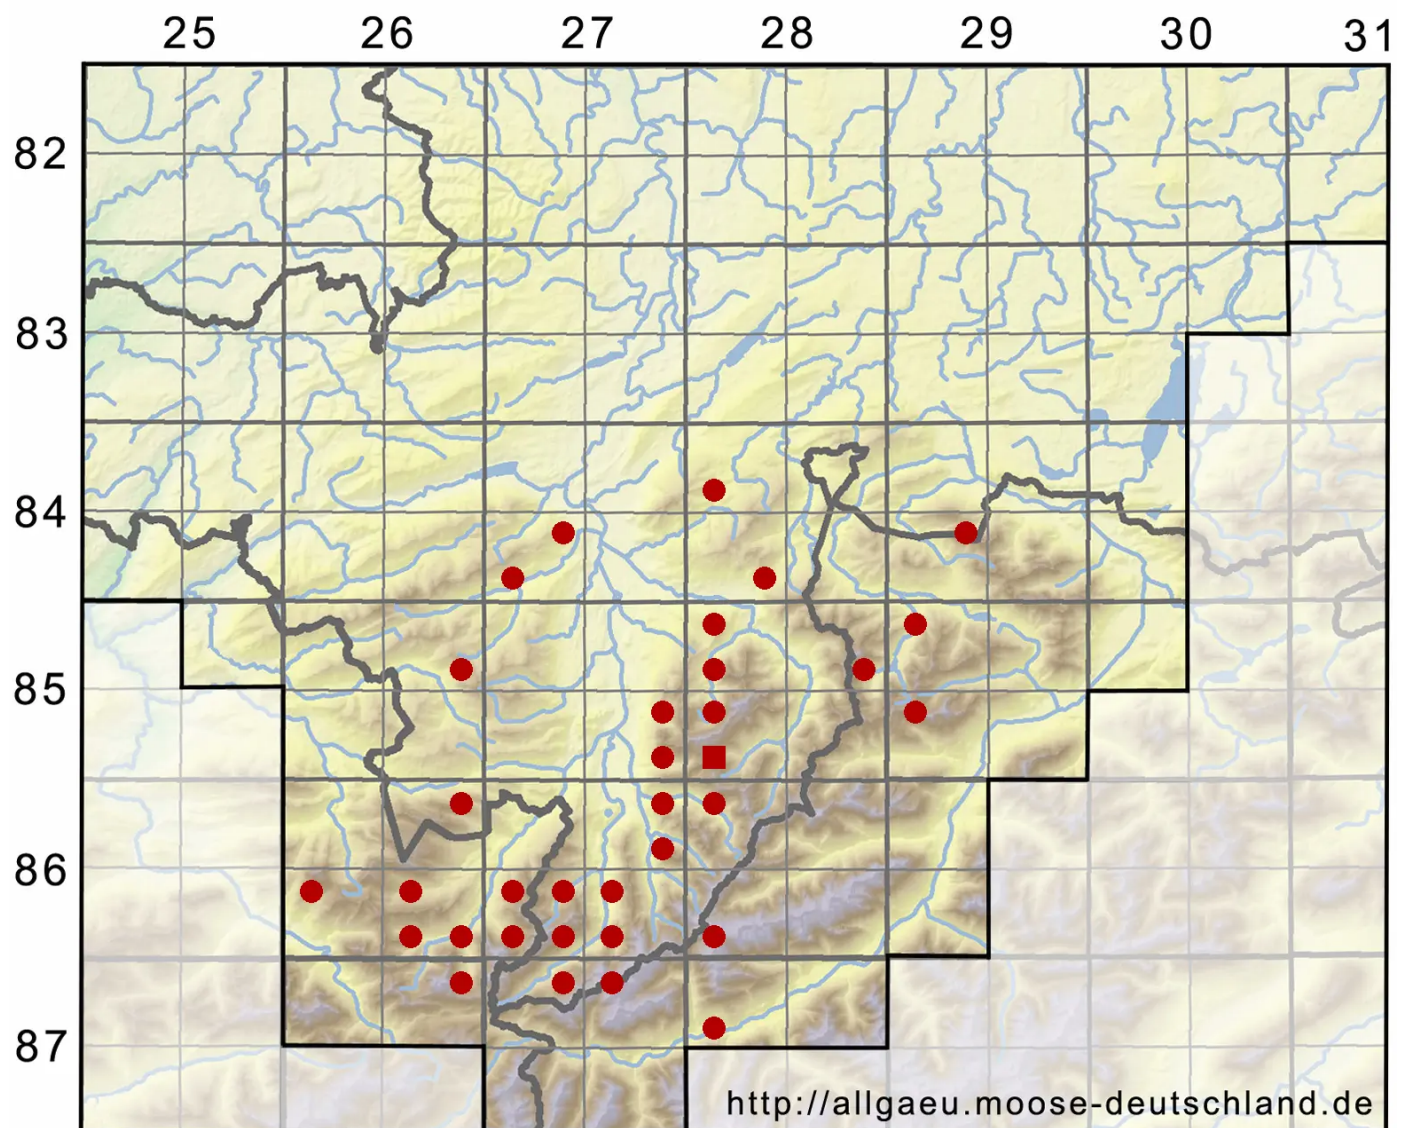

# Hypnum sauteri Schimp.

Sauters Schlafmoos

Legende:

- Symbole:**
- Ausgefülltes Symbol:  
Zeitraum von 1980 bis heute (Aktuelle Angabe)
  - Leeres Symbol:  
Zeitraum vor 1980 (Altangabe)
  - Quadrat: Herbarbeleg