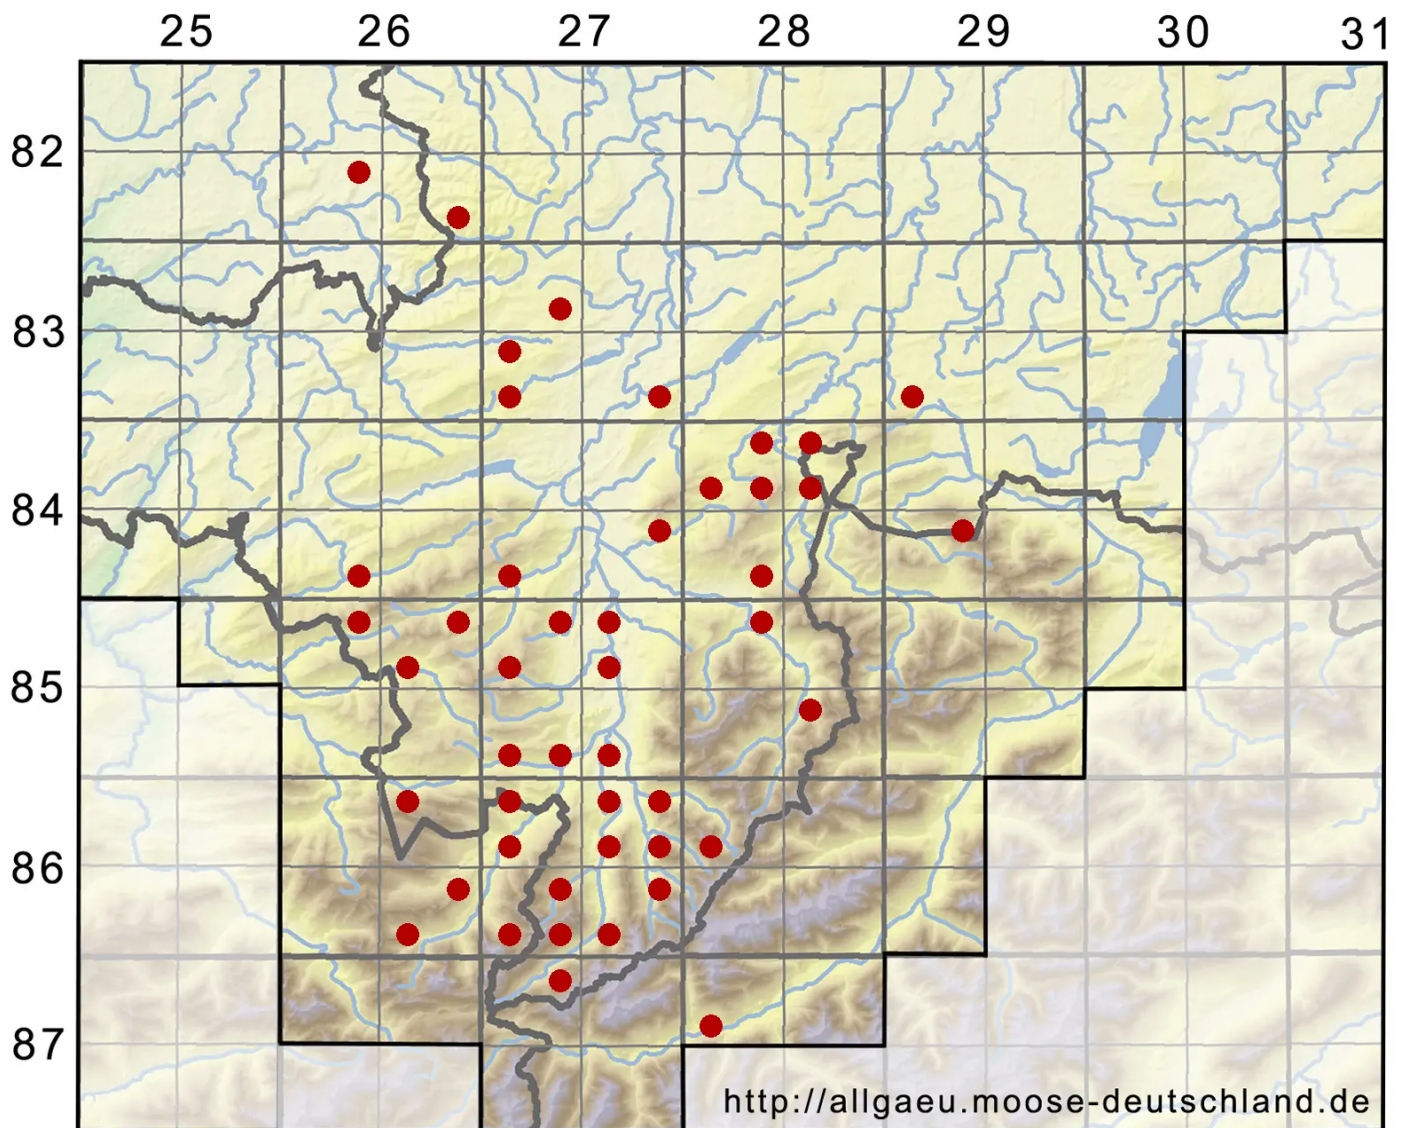

Brachythecium salebrosum (Hoffm. ex F.Weber & D.Mohr) Sc

Glattstieliges Kurzbüchsenmoos

Legende:

Symbole:

Ausgefülltes Symbol:
Zeitraum von 1980 bis heute (Aktuelle Angabe)

Leeres Symbol:
Zeitraum vor 1980 (Altangabe)

Quadrat: Herbarbeleg