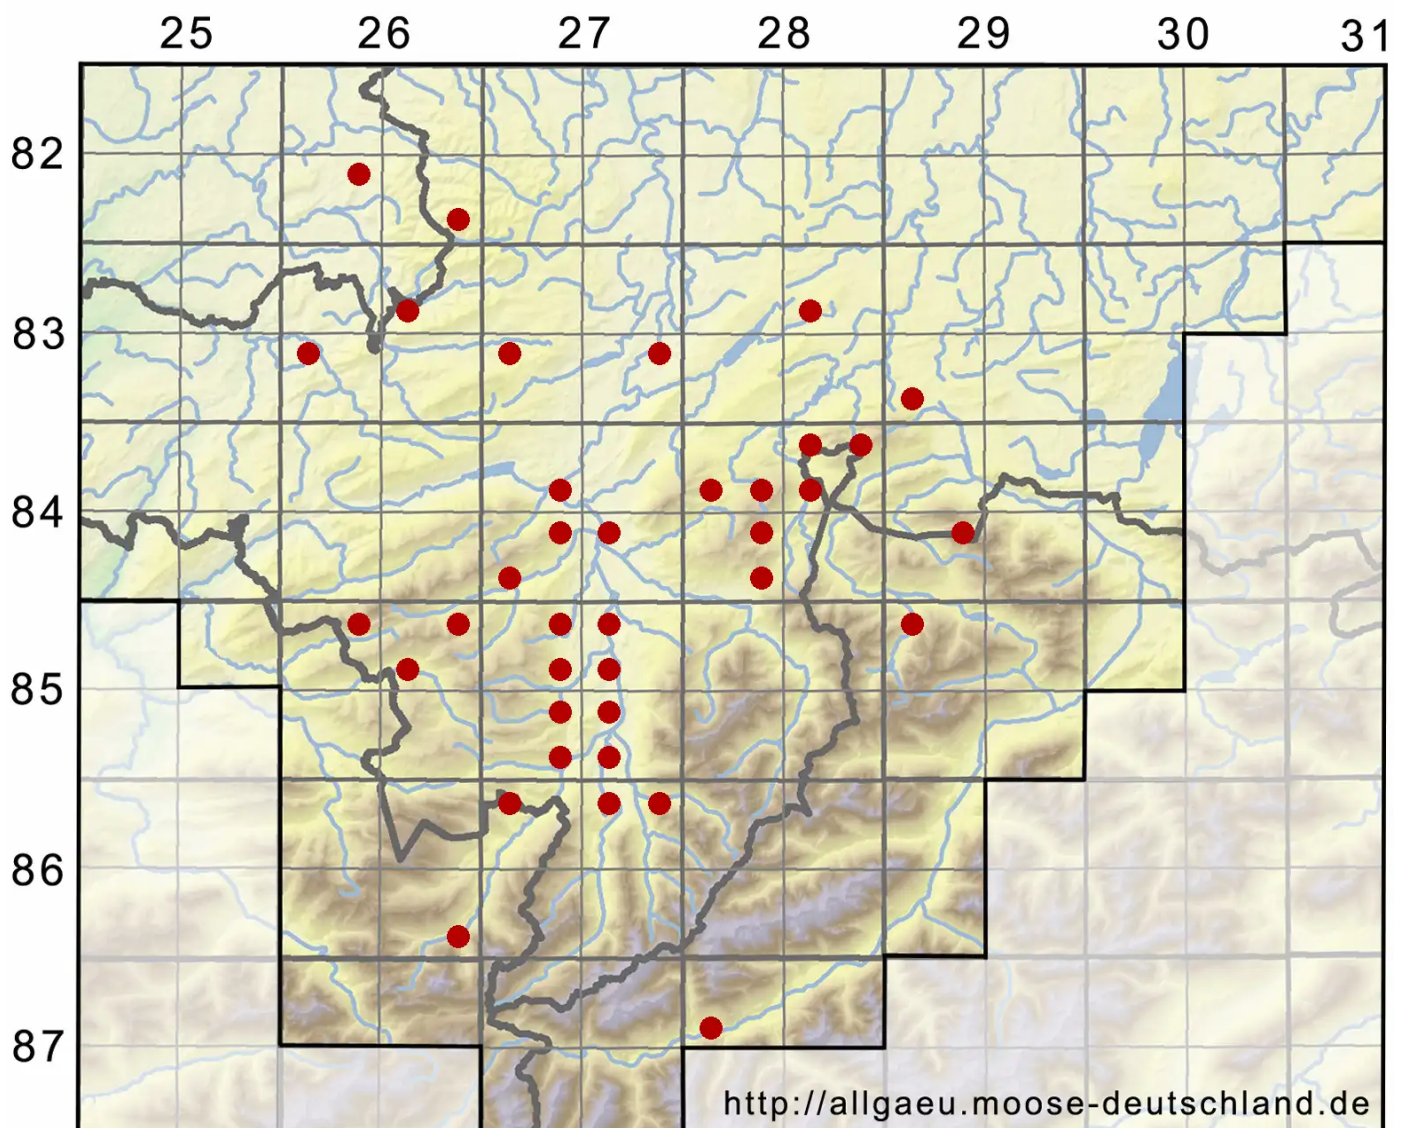

Brachythecium rutabulum (Hedw.) Schimp.

Rauhstieliges Kurzbüchsenmoos, Rauhes Kurzbüchsenmoos

Legende:

- Symbole:**
- Ausgefülltes Symbol:
Zeitraum von 1980 bis heute (Aktuelle Angabe)
 - Leeres Symbol:
Zeitraum vor 1980 (Altangabe)
 - Quadrat: Herbarbeleg