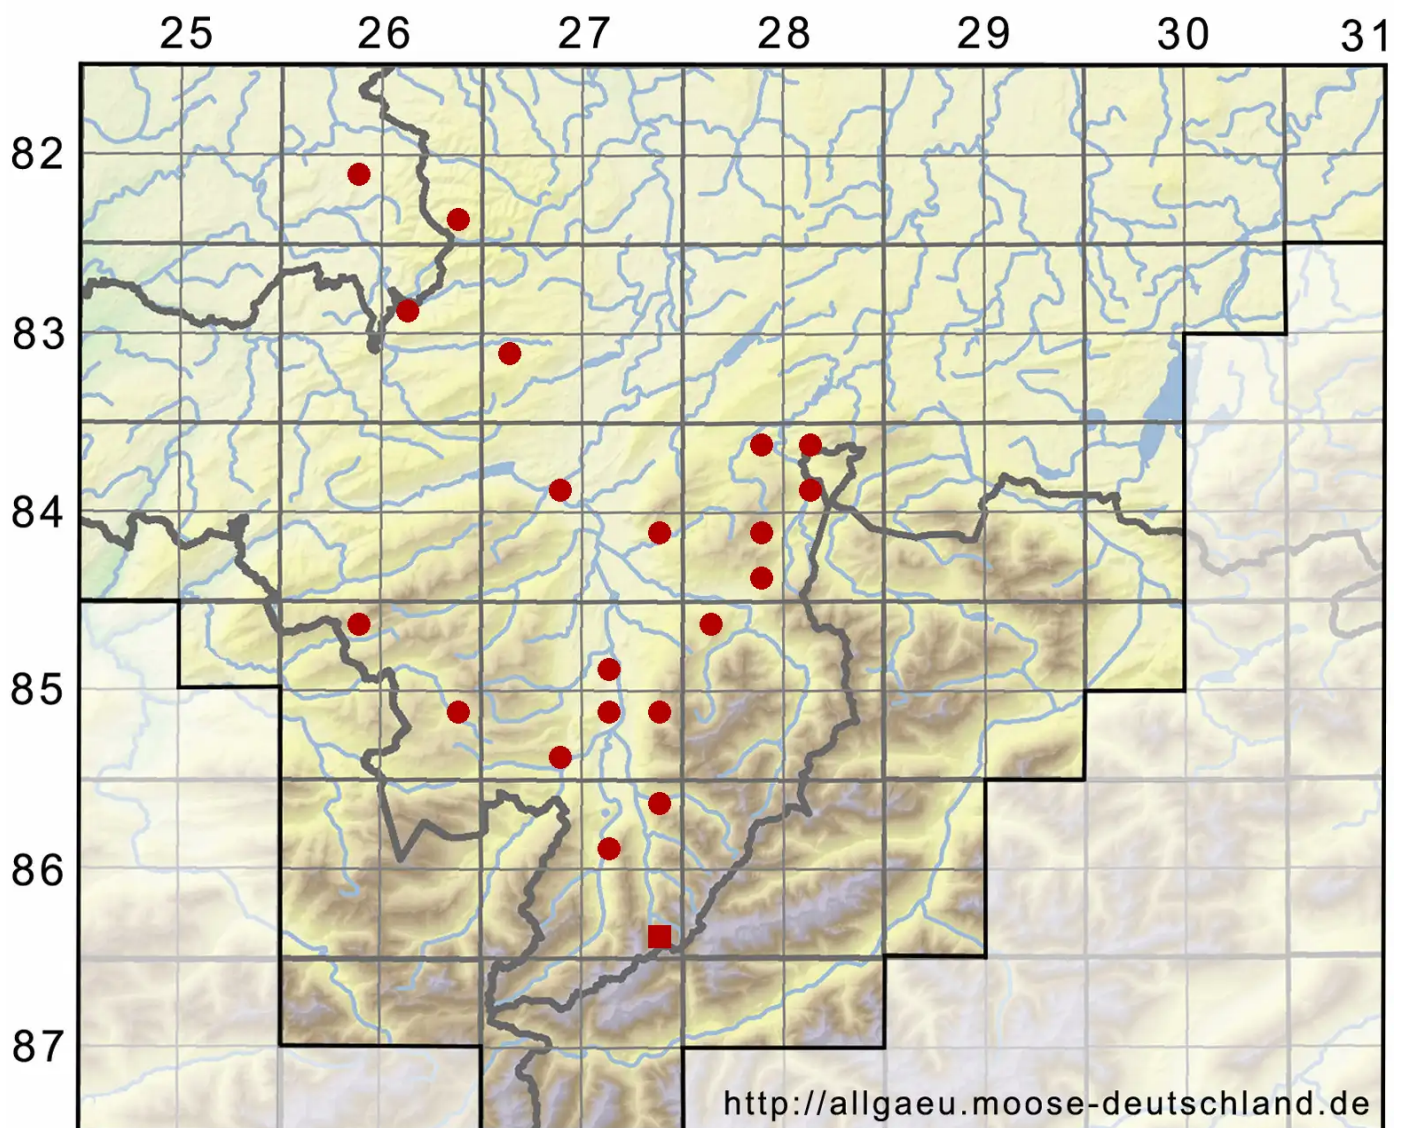

# Rhynchostegium riparioides (Hedw.) Cardot

Ufer-Schnabeldeckelmoos

Legende:

- Symbole:**
- Ausgefülltes Symbol:  
Zeitraum von 1980 bis heute (Aktuelle Angabe)
  - Leeres Symbol:  
Zeitraum vor 1980 (Altangabe)
  - Quadrat: Herbarbeleg