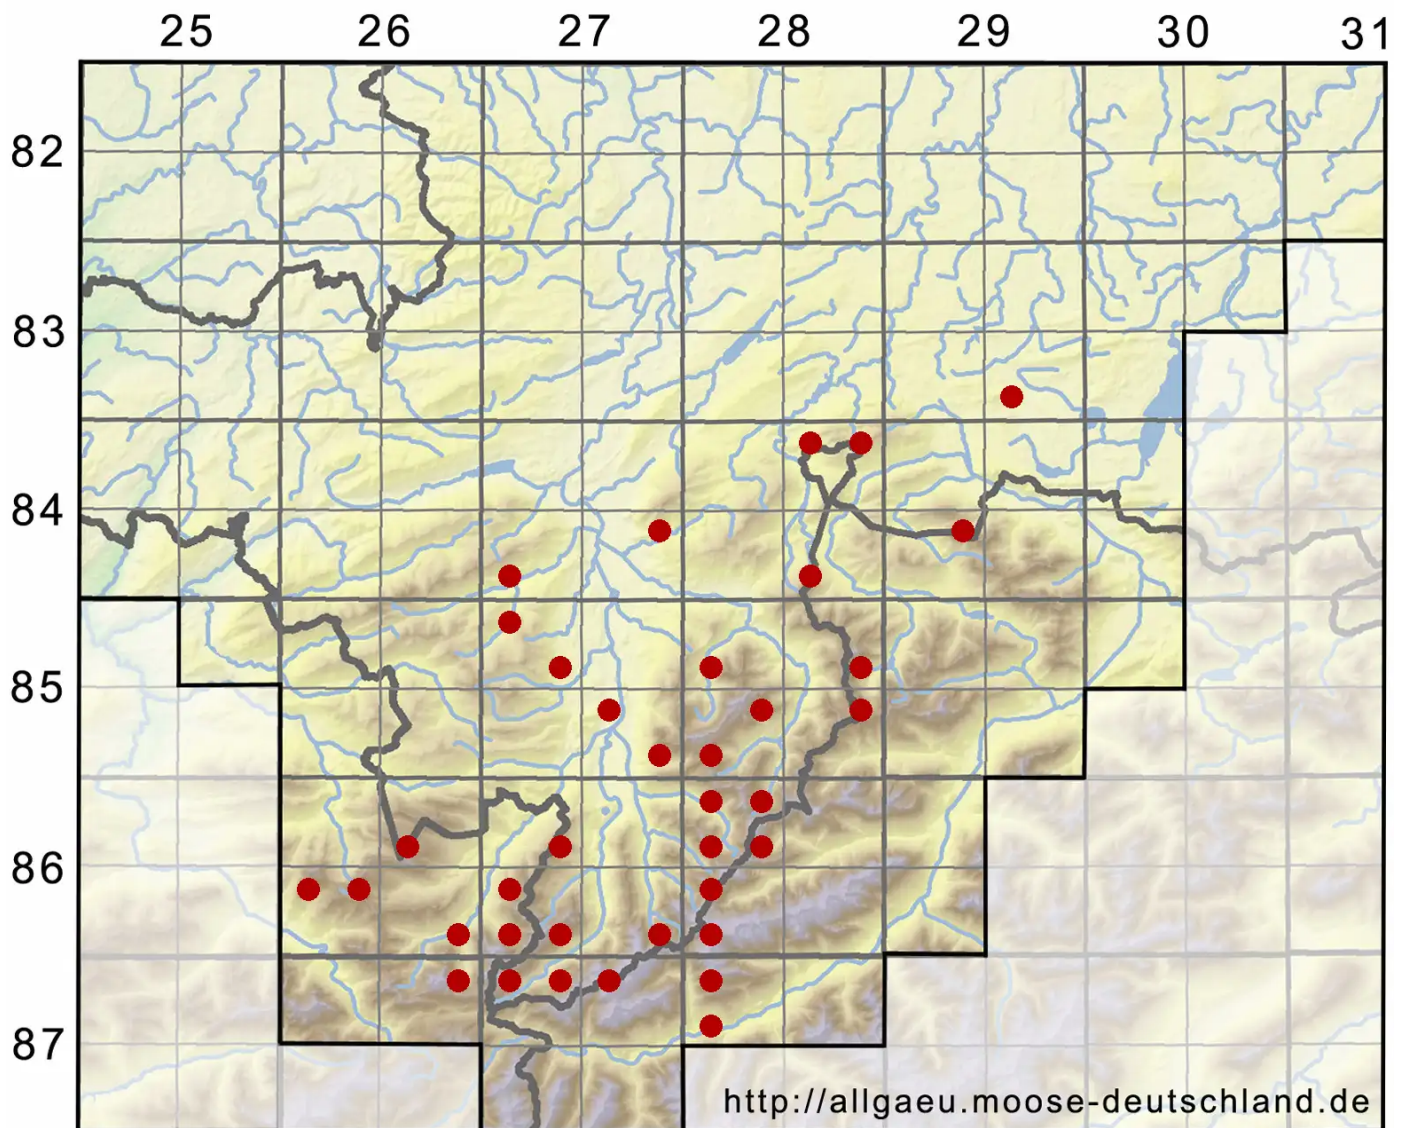

Rhytidium rugosum (Hedw.) Kindb.

Hasenpfotenmoos, Echtes Hasenpfötchenmoos

Legende:

- Symbole:**
- Ausgefülltes Symbol:
Zeitraum von 1980 bis heute (Aktuelle Angabe)
 - Leeres Symbol:
Zeitraum vor 1980 (Altangabe)
 - Quadrat: Herbarbeleg