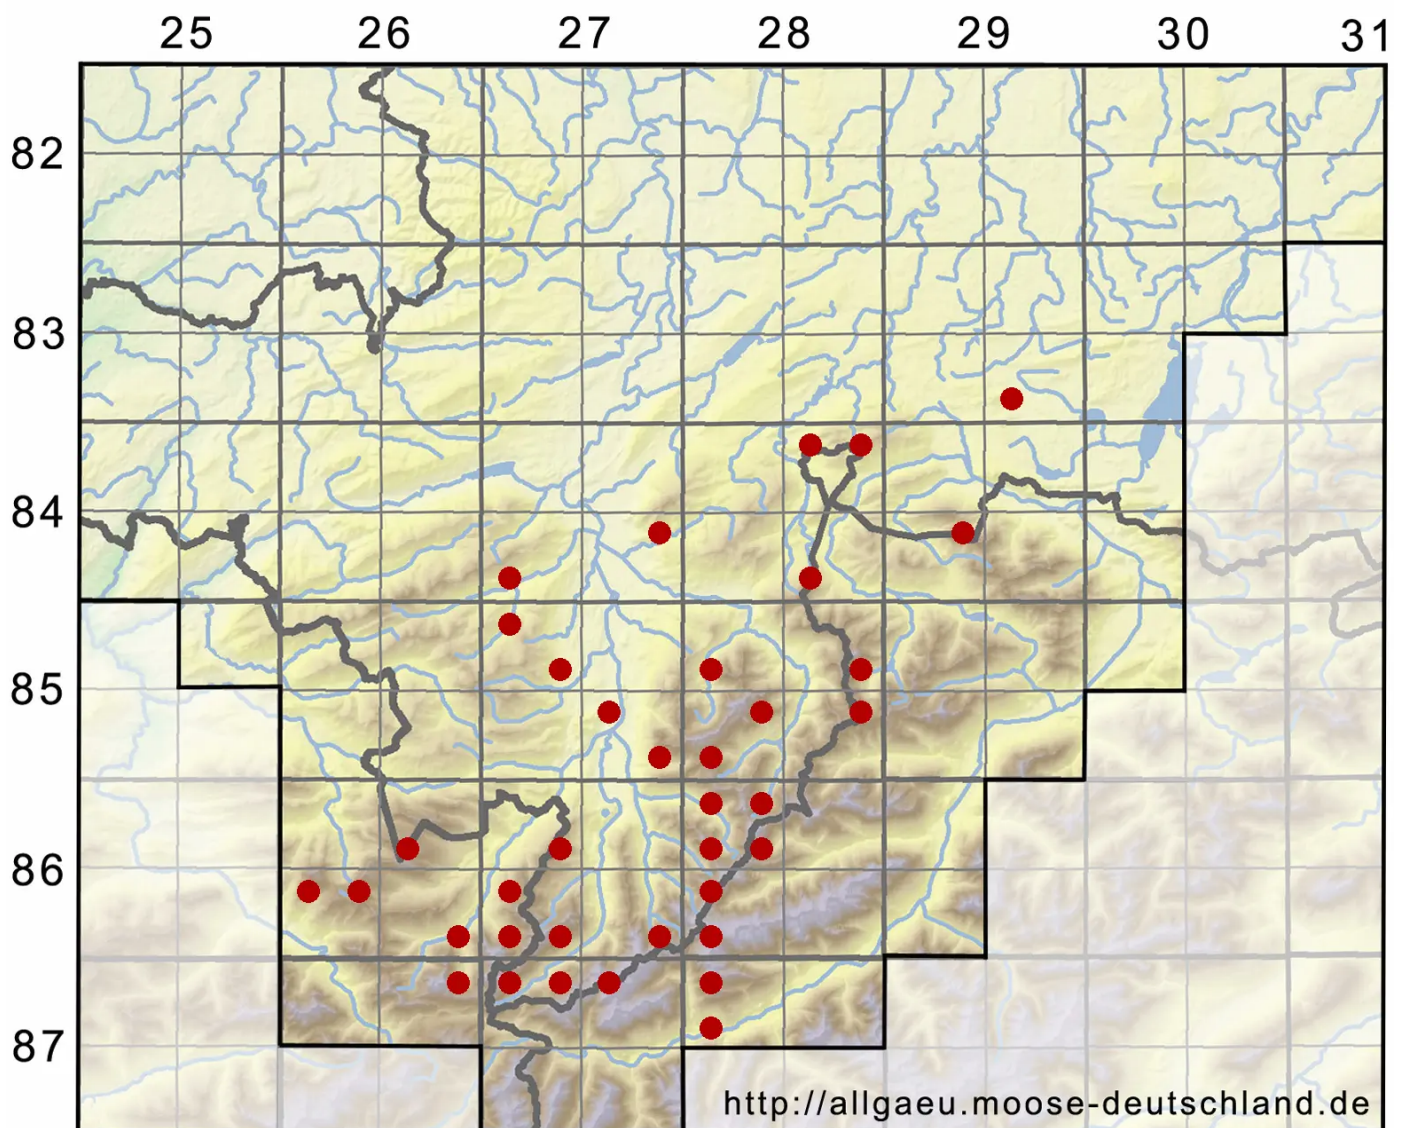

Rhytidium rugosum (Hedw.) Kindb.

Hasenpfotenmoos, Echtes Hasenpfötchenmoos

Legende:

Symbole:

Ausgefülltes Symbol:
Zeitraum von 1980 bis heute (Aktuelle Angabe)

Leeres Symbol:
Zeitraum vor 1980 (Altangabe)

Quadrat: Herbarbeleg