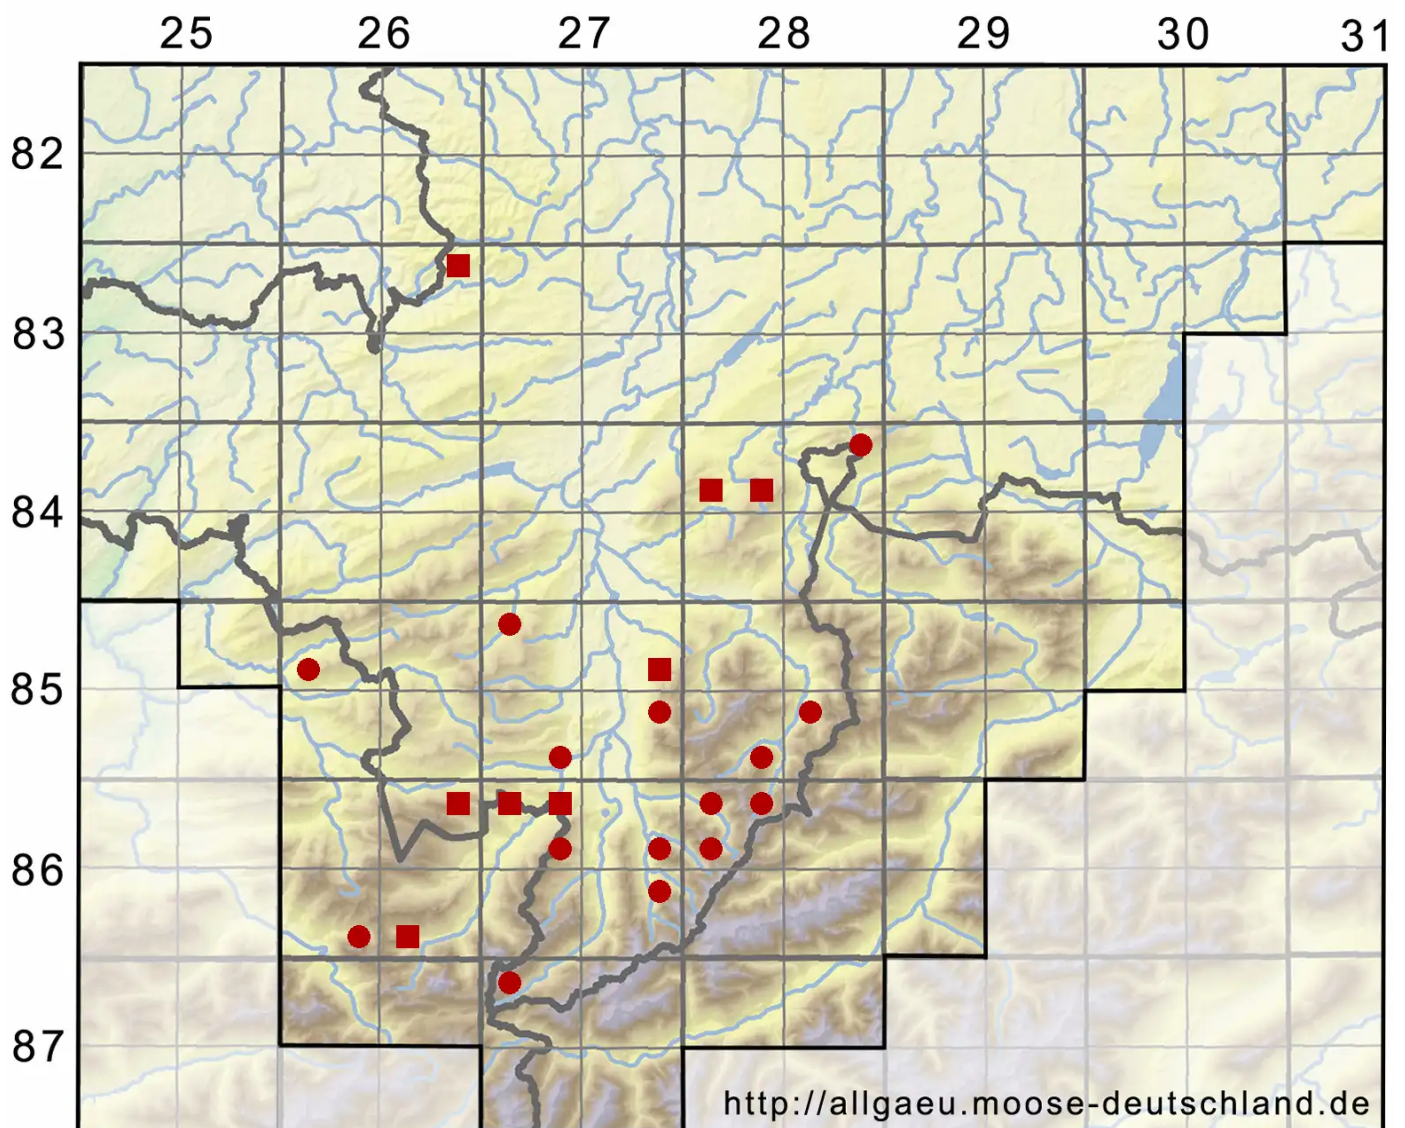

Anomodon rugelii (Müll.Hal.) Keissl.

Gespitztes Trugzahnmoos

Legende:

Symbole:

Ausgefülltes Symbol:
Zeitraum von 1980 bis heute (Aktuelle Angabe)

Leeres Symbol:
Zeitraum vor 1980 (Altangabe)

Quadrat: Herbarbeleg