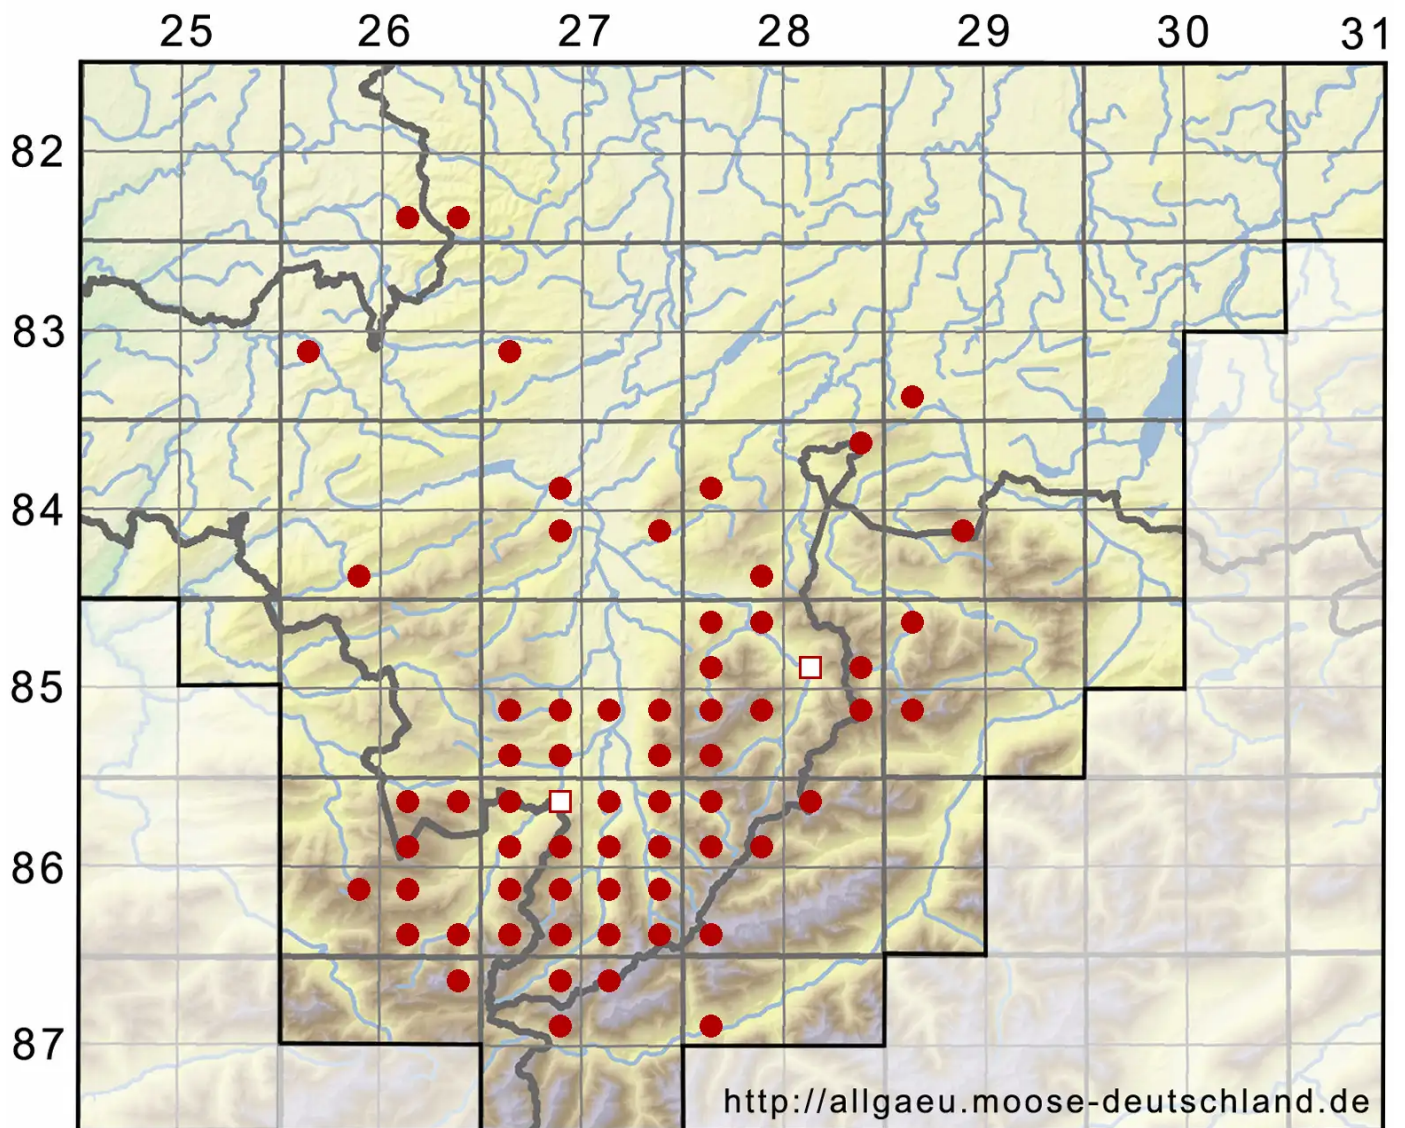

Orthothecium rufescens (Dicks. ex Brid.) Schimp.

Rötliches Seidenglanzmoos

Legende:

- Symbole:**
- Ausgefülltes Symbol:
Zeitraum von 1980 bis heute (Aktuelle Angabe)
 - Leeres Symbol:
Zeitraum vor 1980 (Altangabe)
 - Quadrat: Herbarbeleg