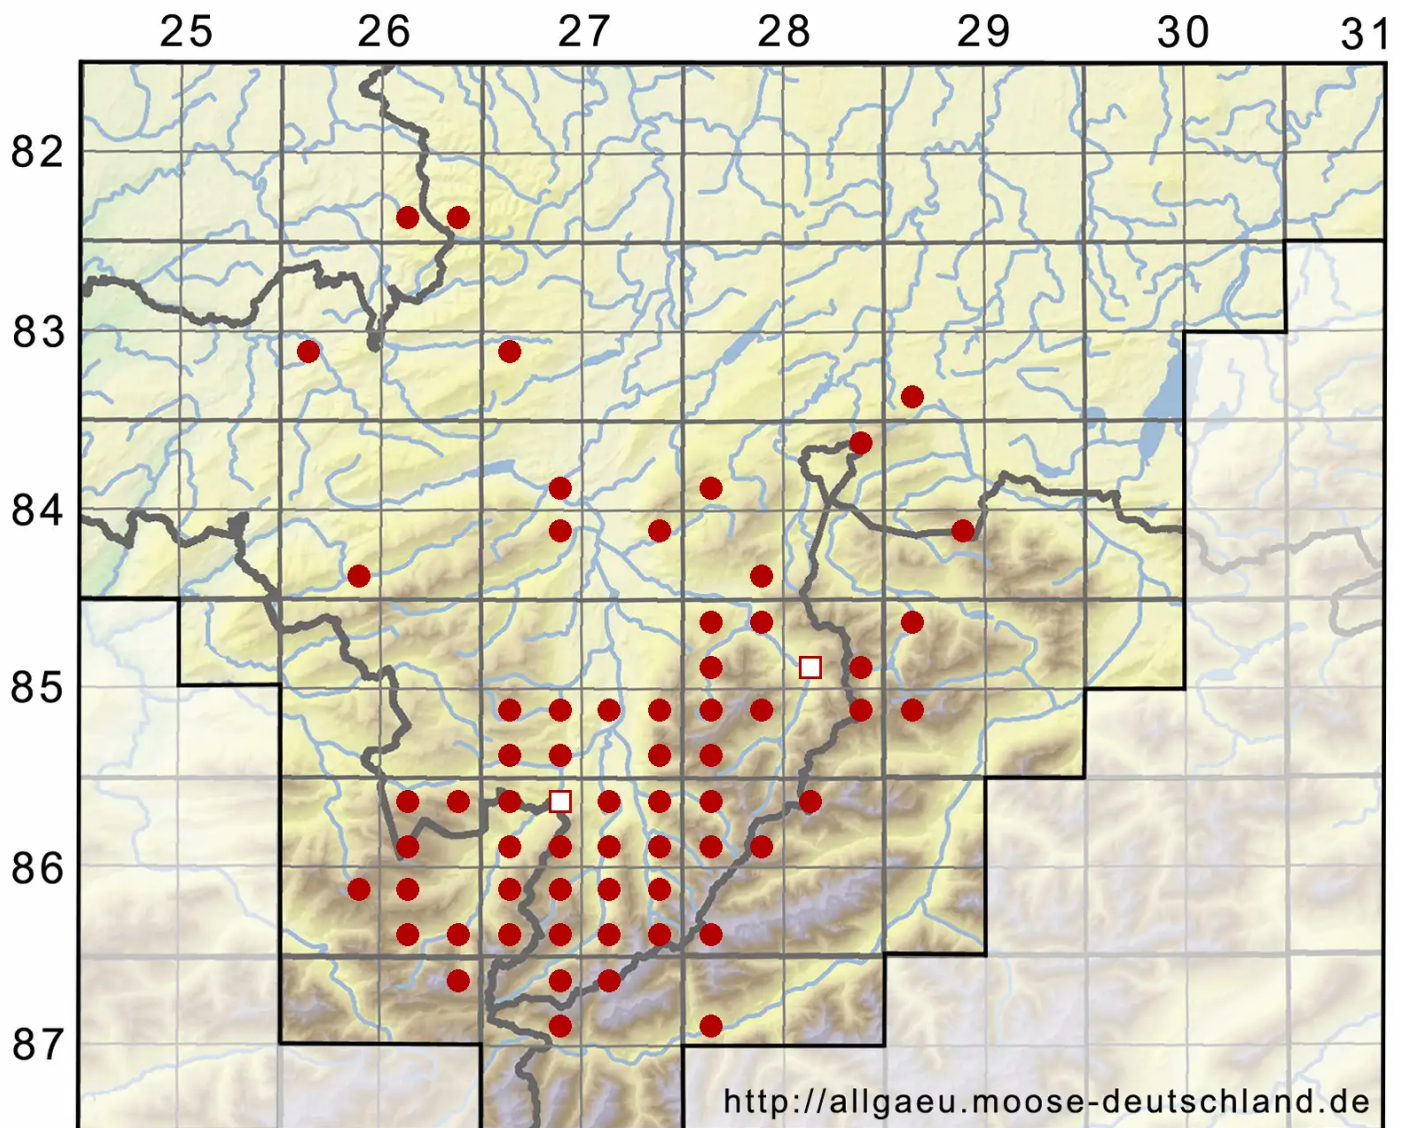

Orthothecium rufescens (Dicks. ex Brid.) Schimp.

Rötliches Seidenglanzmoos

Legende:

- Symbole:**
- Ausgefülltes Symbol:
Zeitraum von 1980 bis heute (Aktuelle Angabe)
 - Leeres Symbol:
Zeitraum vor 1980 (Altangabe)
 - Quadrat: Herbarbeleg