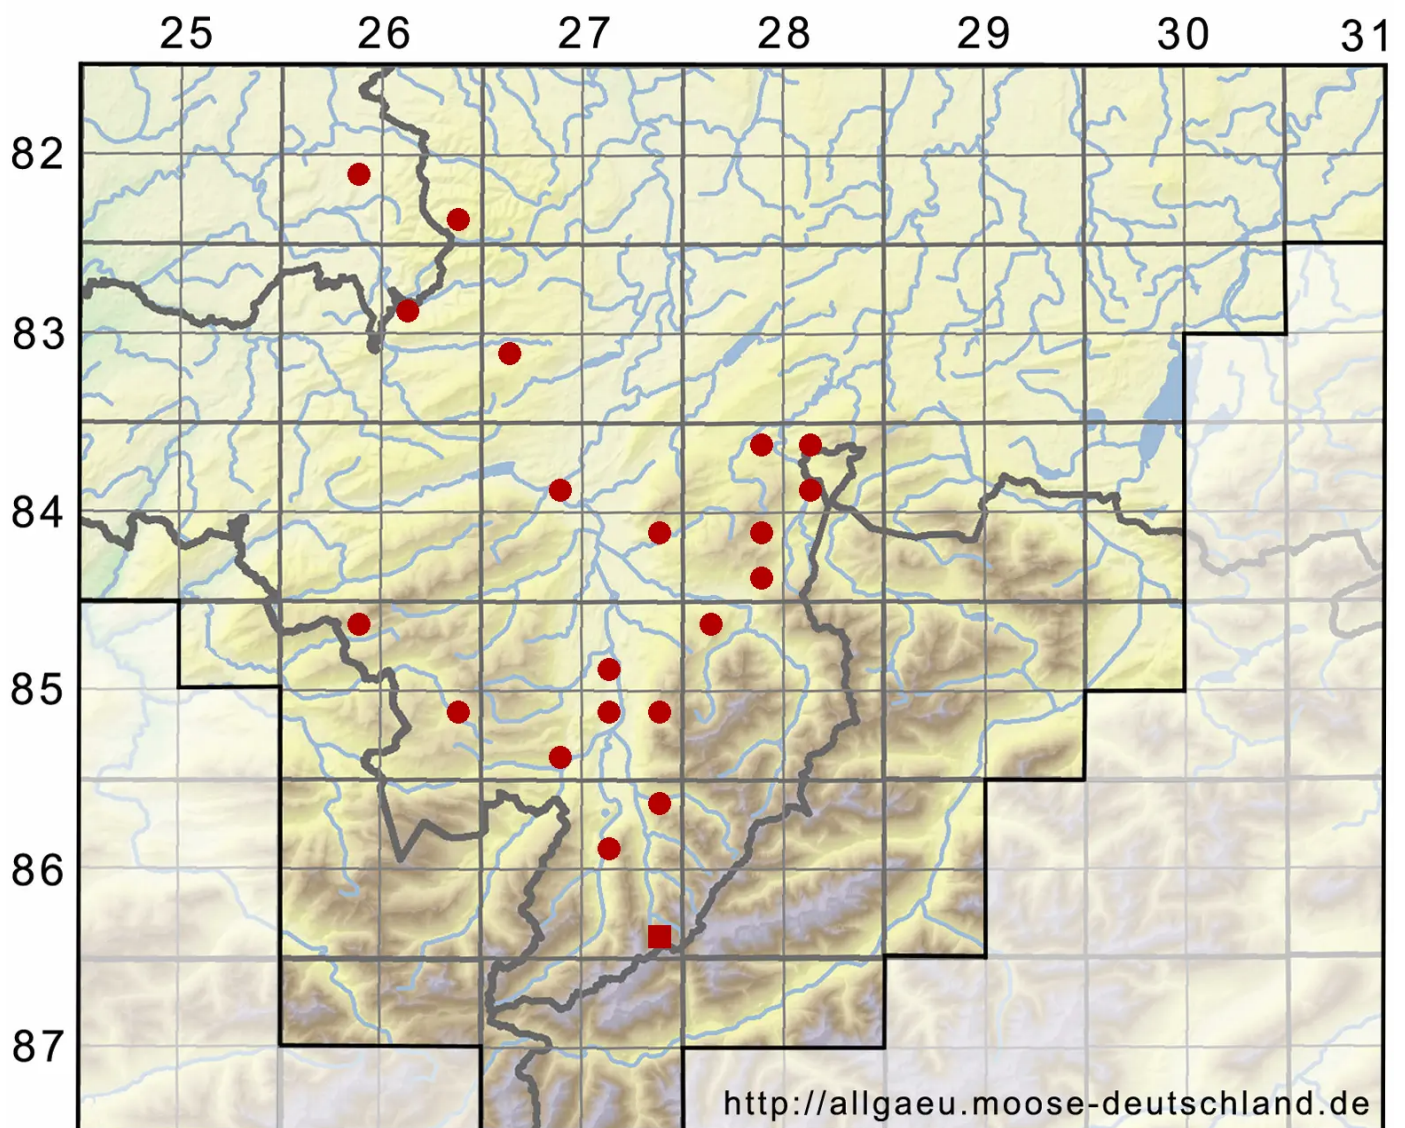

Rhynchostegium riparioides (Hedw.) Cardot

Ufer-Schnabeldeckelmoos

Legende:

Symbole:

Ausgefülltes Symbol:
Zeitraum von 1980 bis heute (Aktuelle Angabe)

Leeres Symbol:
Zeitraum vor 1980 (Altangabe)

Quadrat: Herbarbeleg