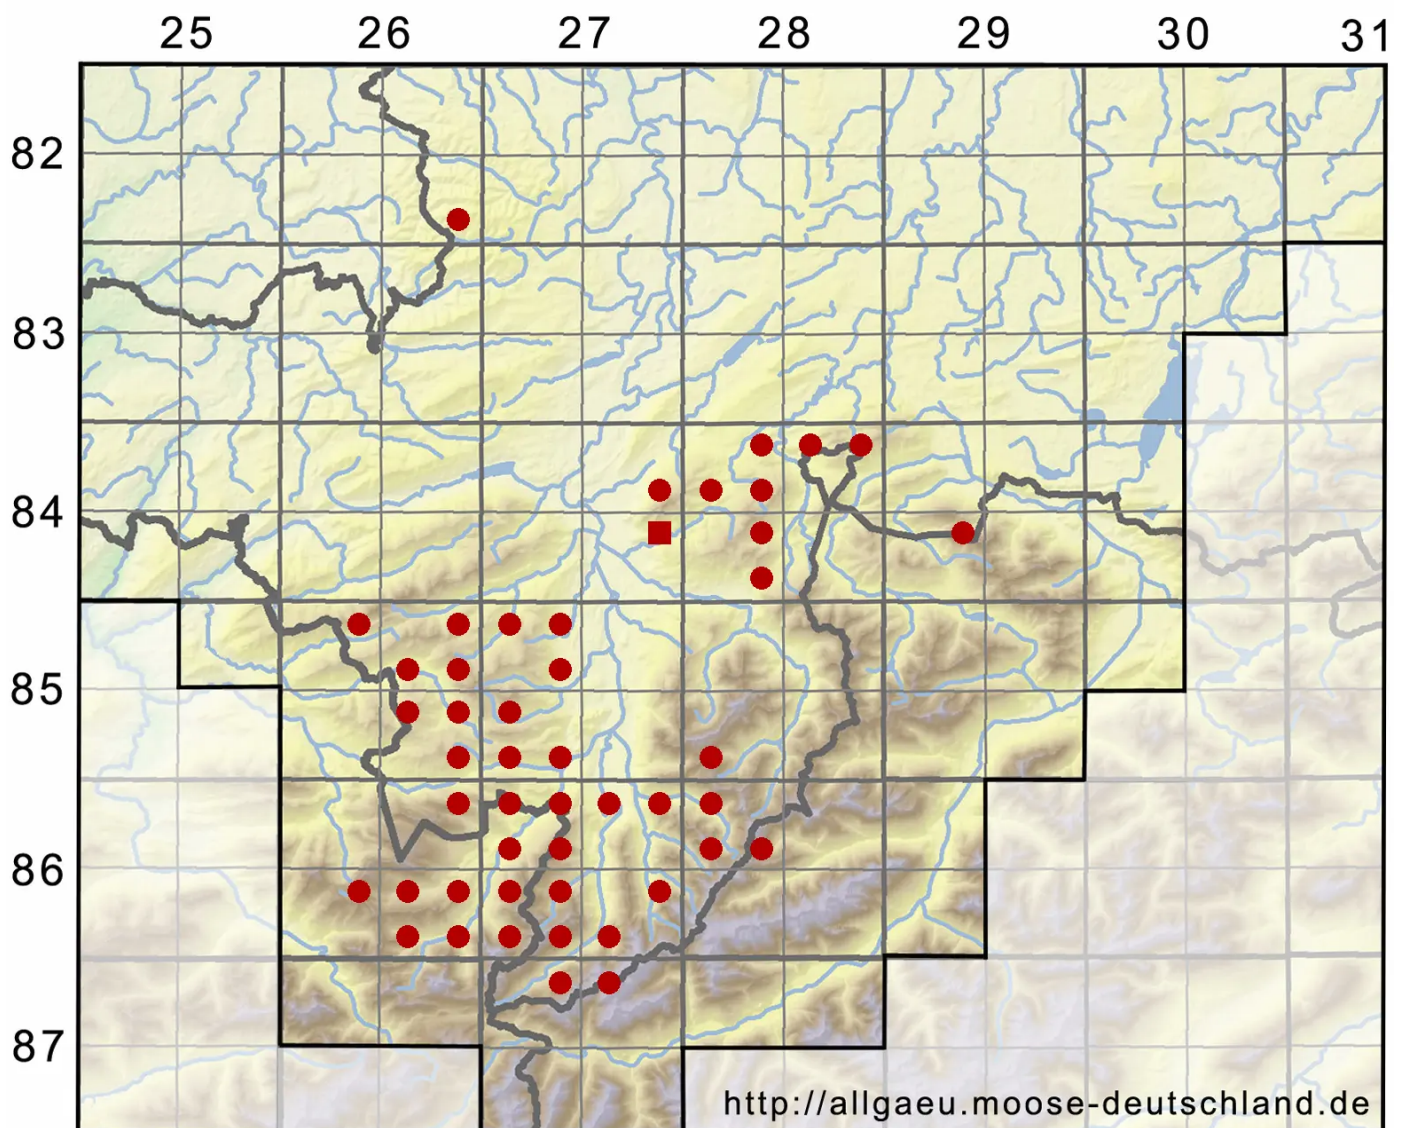

# Sciuro-hypnum reflexum (Starke) Ignatov & Huttunen

Einkrümmtes Schweifchenastmoos, Kleines Neuhaarblattmoos

Legende:

**Symbole:**

Ausgefülltes Symbol:  
Zeitraum von 1980 bis heute (Aktuelle Angabe)

Leeres Symbol:  
Zeitraum vor 1980 (Altangabe)

Quadrat: Herbarbeleg