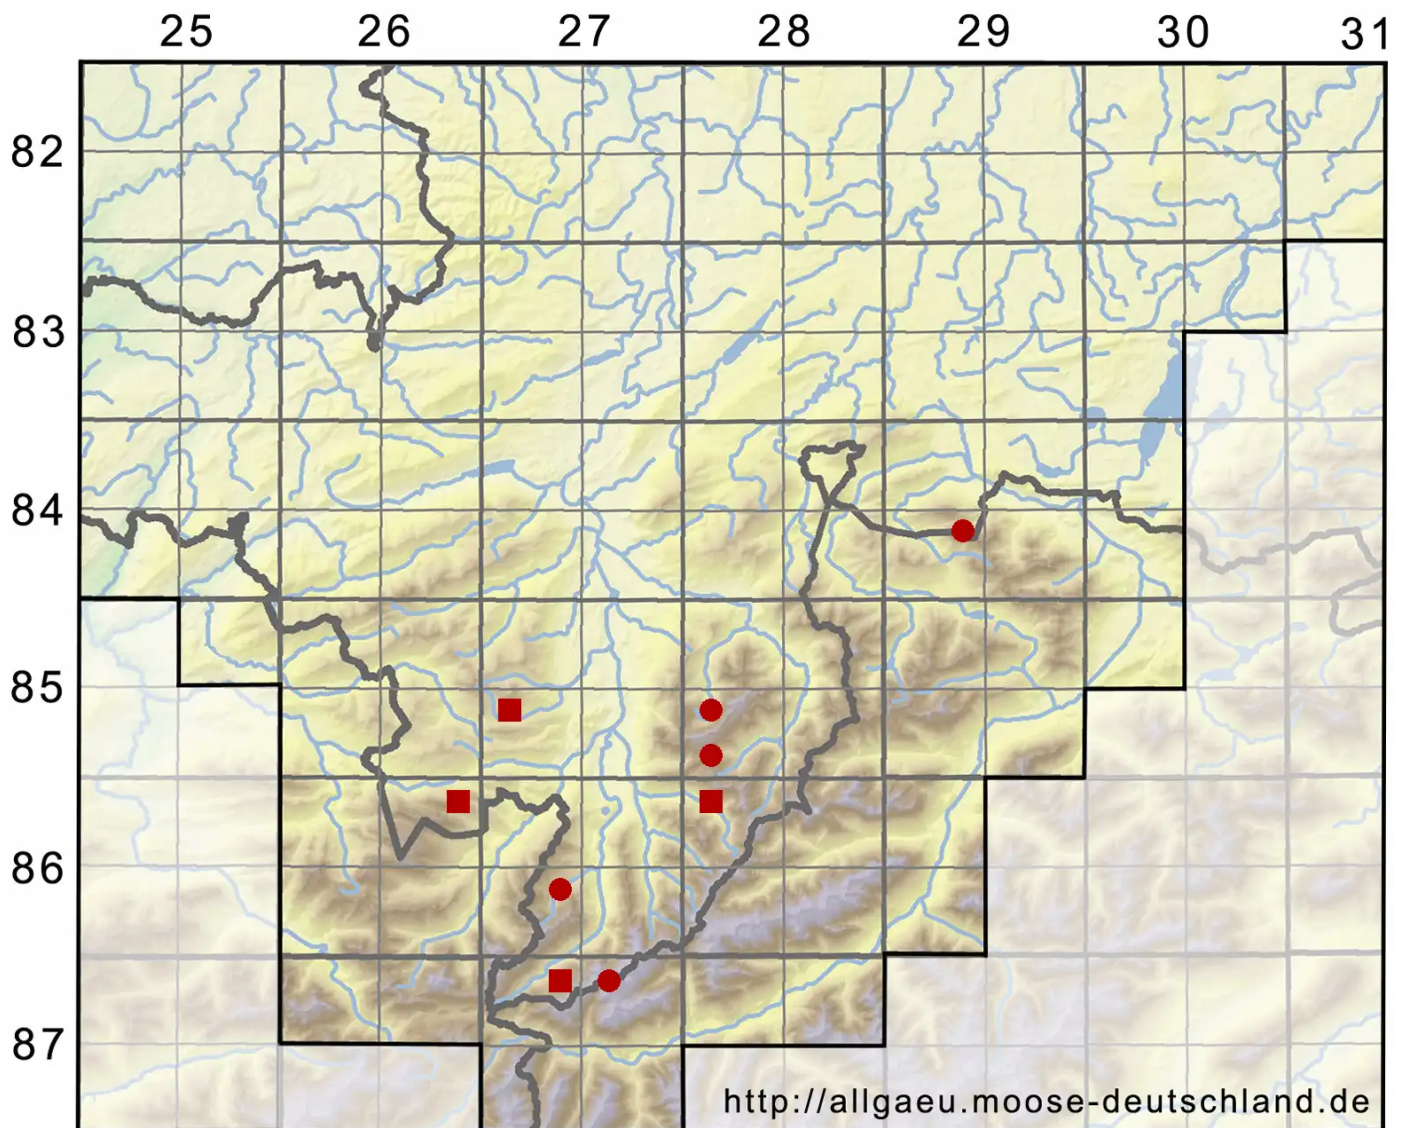

Hypnum recurvatum (Lindb. & S.W.Arnell) Kindb.

Krallen-Schlafmoos

Legende:

- Symbole:**
Ausgefülltes Symbol:
Zeitraum von 1980 bis heute (Aktuelle Angabe)
Leeres Symbol:
Zeitraum vor 1980 (Altangabe)
Quadrat: Herbarbeleg