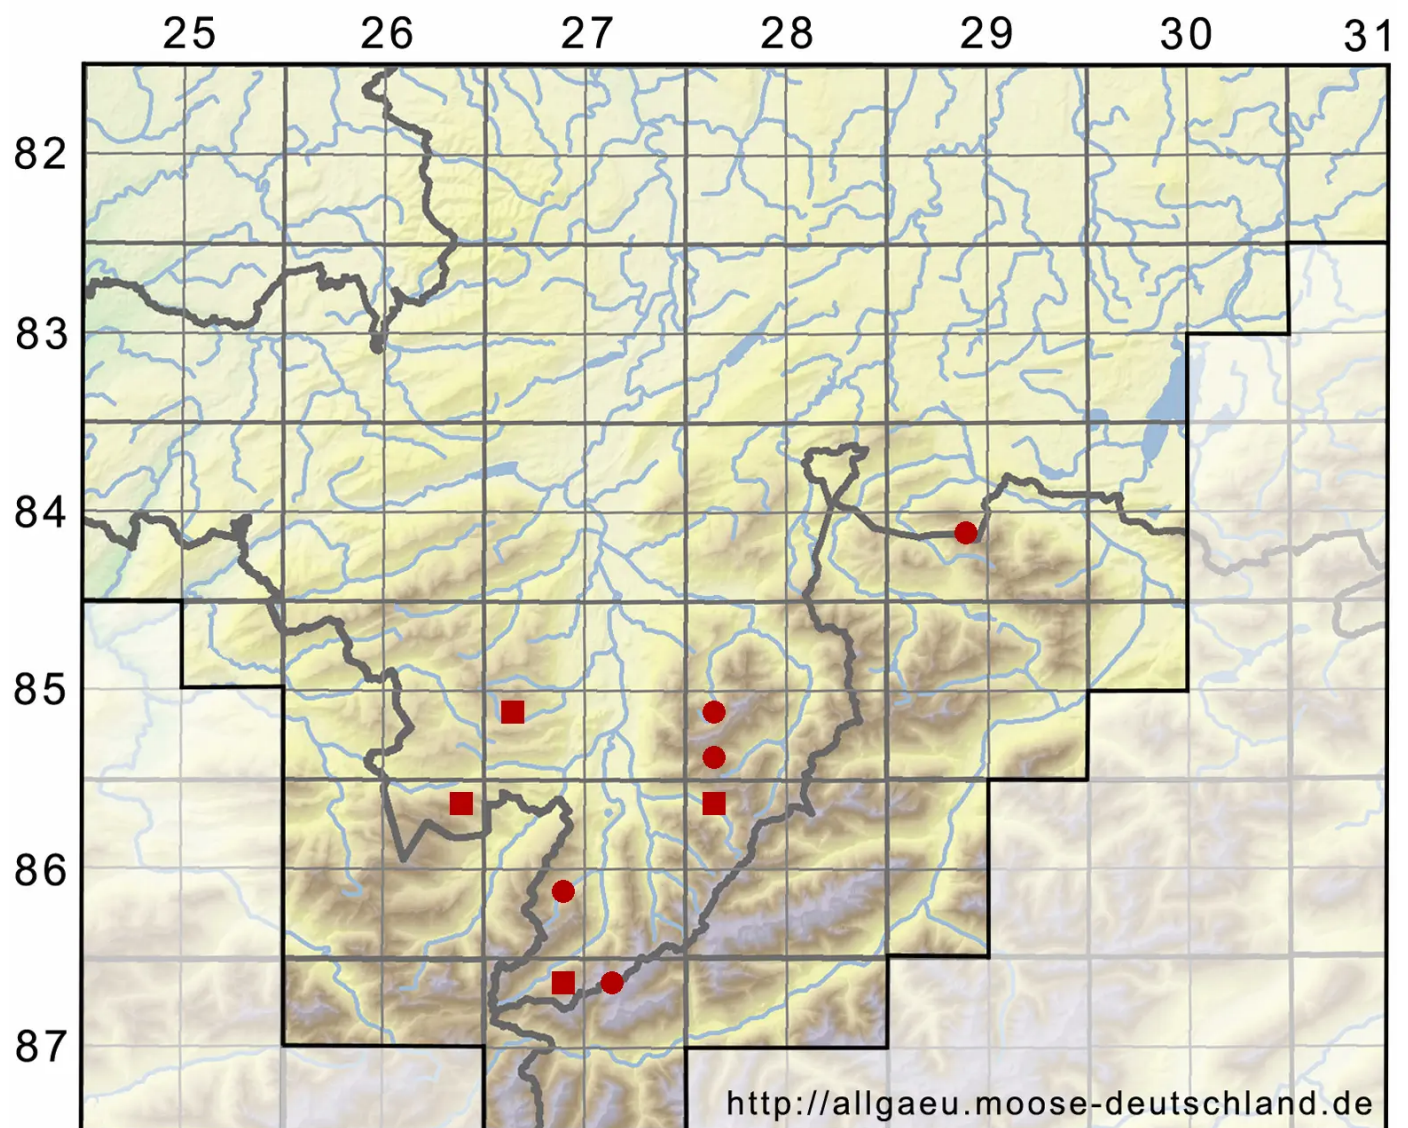

# Hypnum recurvatum (Lindb. & S.W.Arnell) Kindb.

Krallen-Schlafmoos

Legende:

**Symbole:**

Ausgefülltes Symbol:  
Zeitraum von 1980 bis heute (Aktuelle Angabe)

Leeres Symbol:  
Zeitraum vor 1980 (Altangabe)

Quadrat: Herbarbeleg