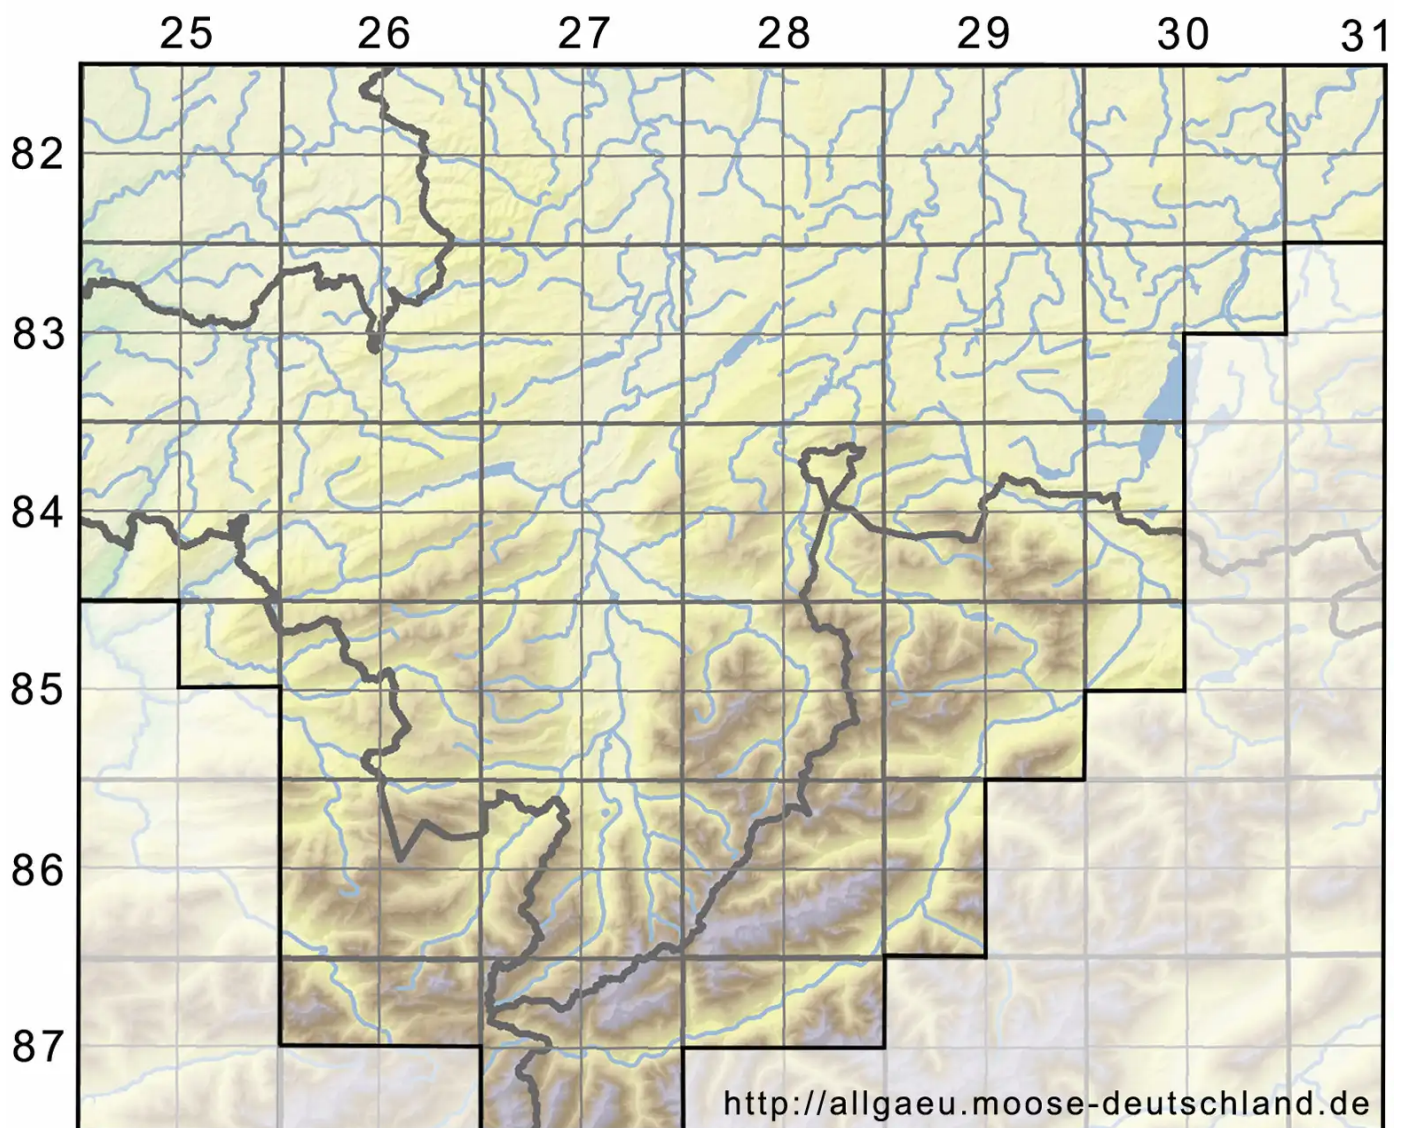

Hypnum revolutum var. dolomiticum (Milde) Mönk.

Dolomiten-Schlafmoos, Dolomit Gekrümmtes Schlafmoos

Legende:

Symbole:

Ausgefülltes Symbol:
Zeitraum von 1980 bis heute (Aktuelle Angabe)

Leeres Symbol:
Zeitraum vor 1980 (Altangabe)

Quadrat: Herbarbeleg