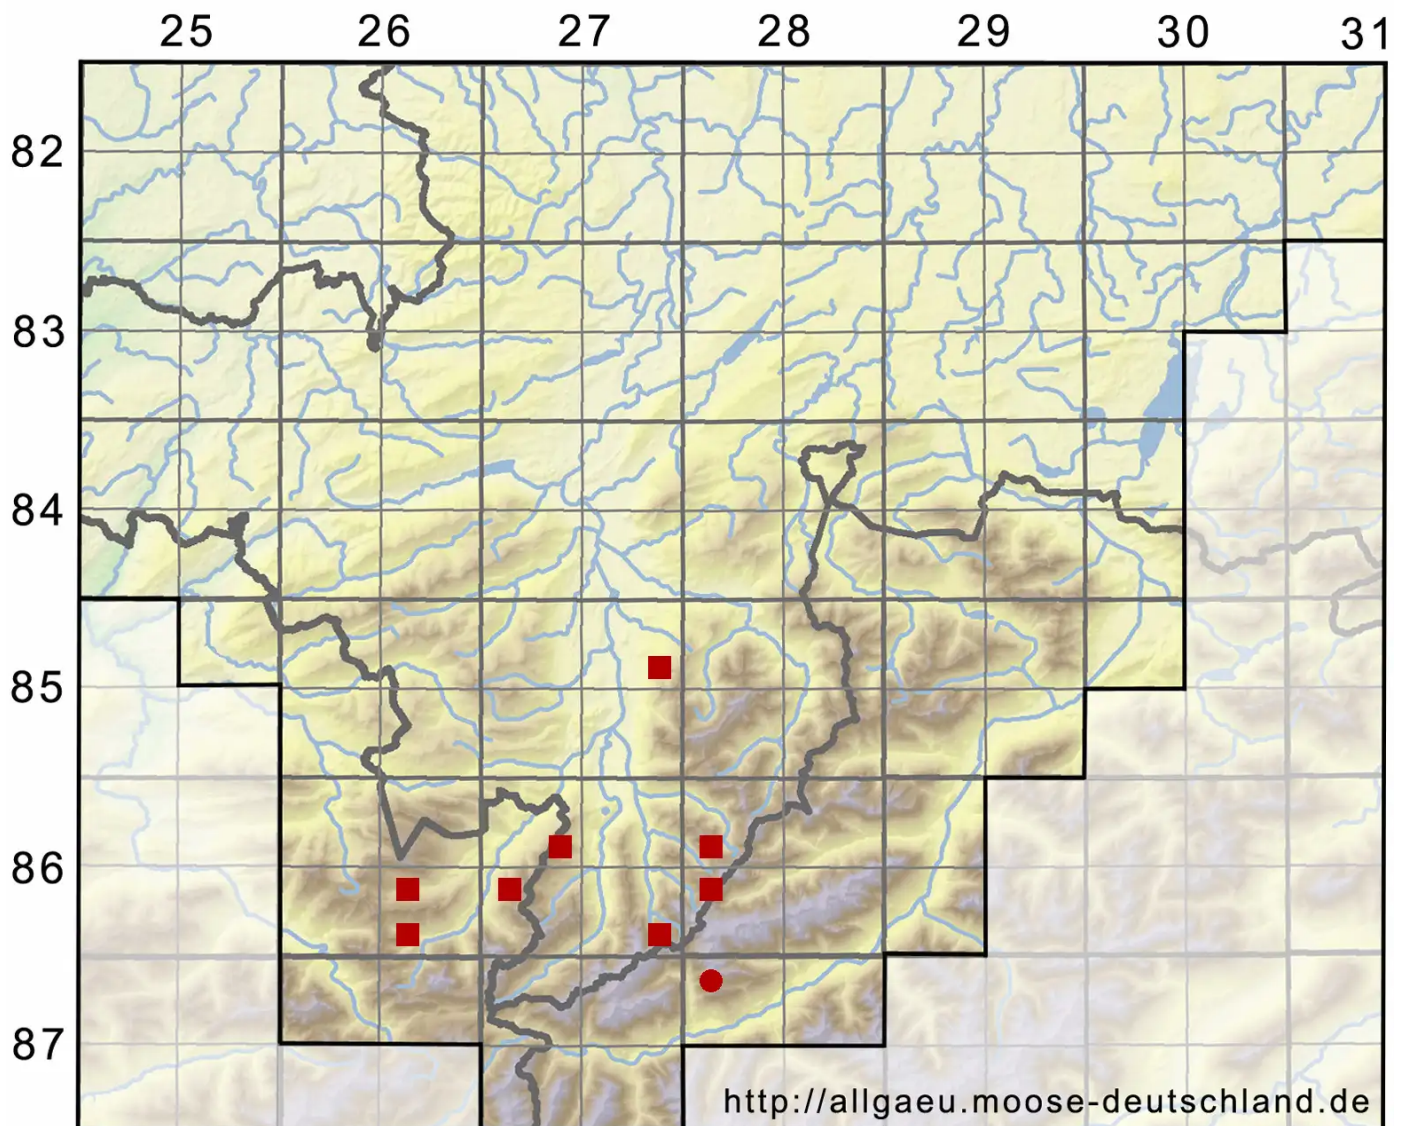

Lescuraea radicata (Mitt.) Mönk.

Bewurzeltetes Streifenmoos

Legende:

Symbole:

Ausgefülltes Symbol:
Zeitraum von 1980 bis heute (Aktuelle Angabe)

Leeres Symbol:
Zeitraum vor 1980 (Altangabe)

Quadrat: Herbarbeleg