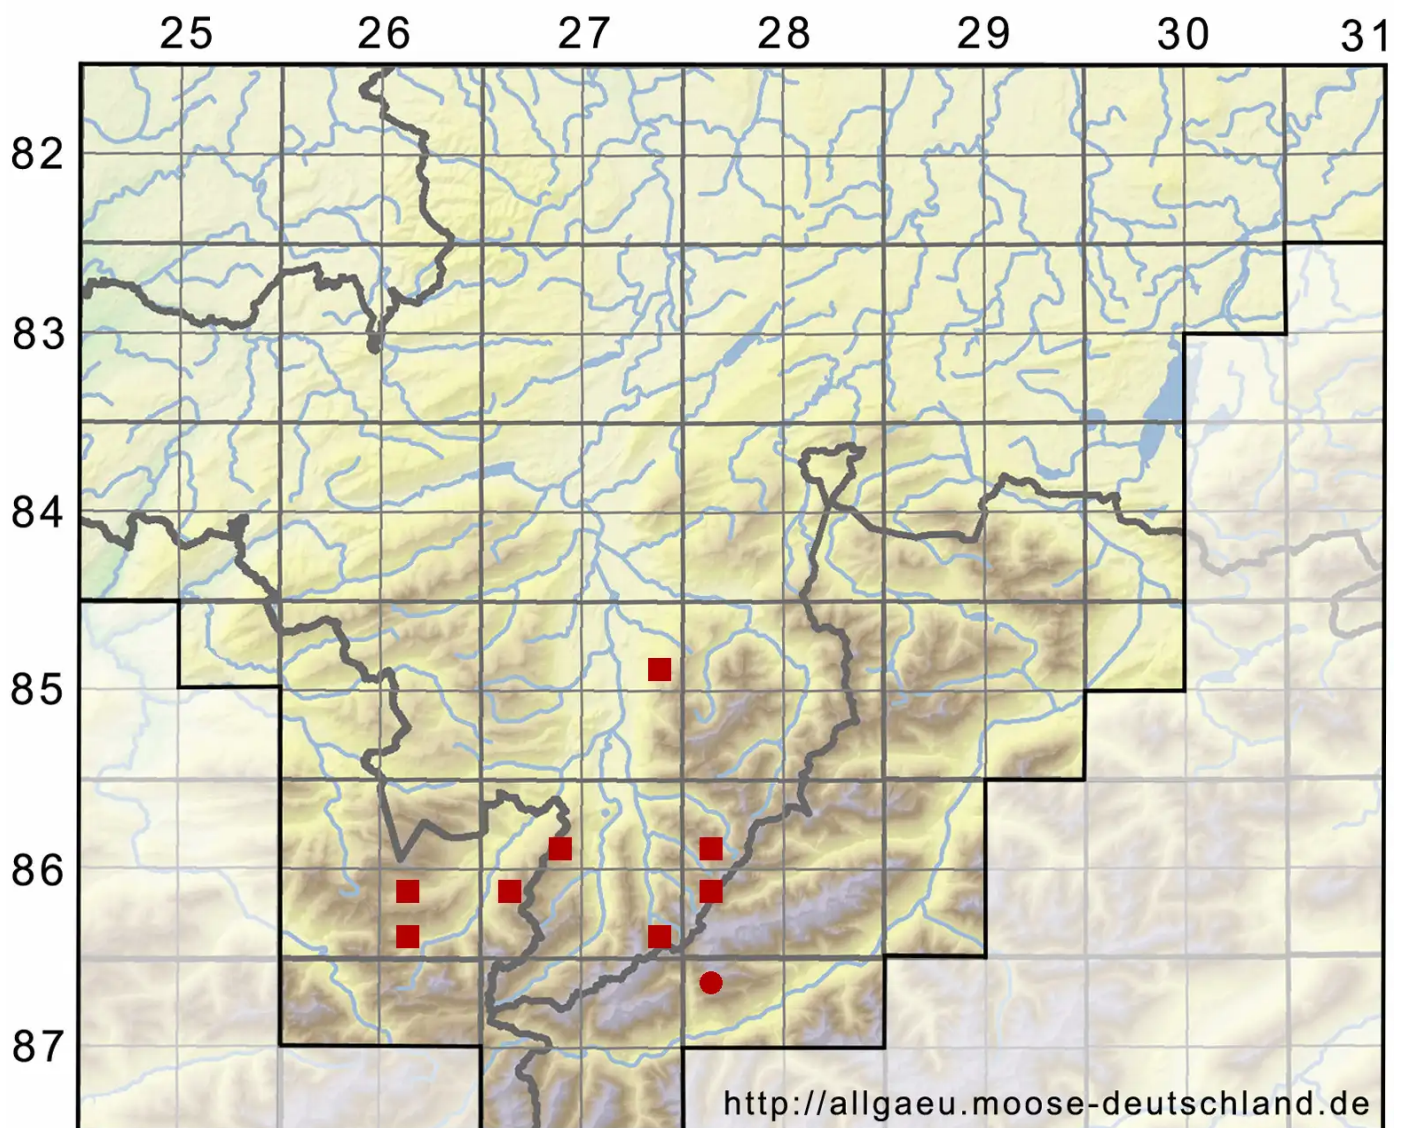

# *Lescuraea radicata* (Mitt.) Mönk.

Bewurzeltetes Streifenmoos

Legende:

**Symbole:**

Ausgefülltes Symbol:  
Zeitraum von 1980 bis heute (Aktuelle Angabe)

Leeres Symbol:  
Zeitraum vor 1980 (Altangabe)

Quadrat: Herbarbeleg