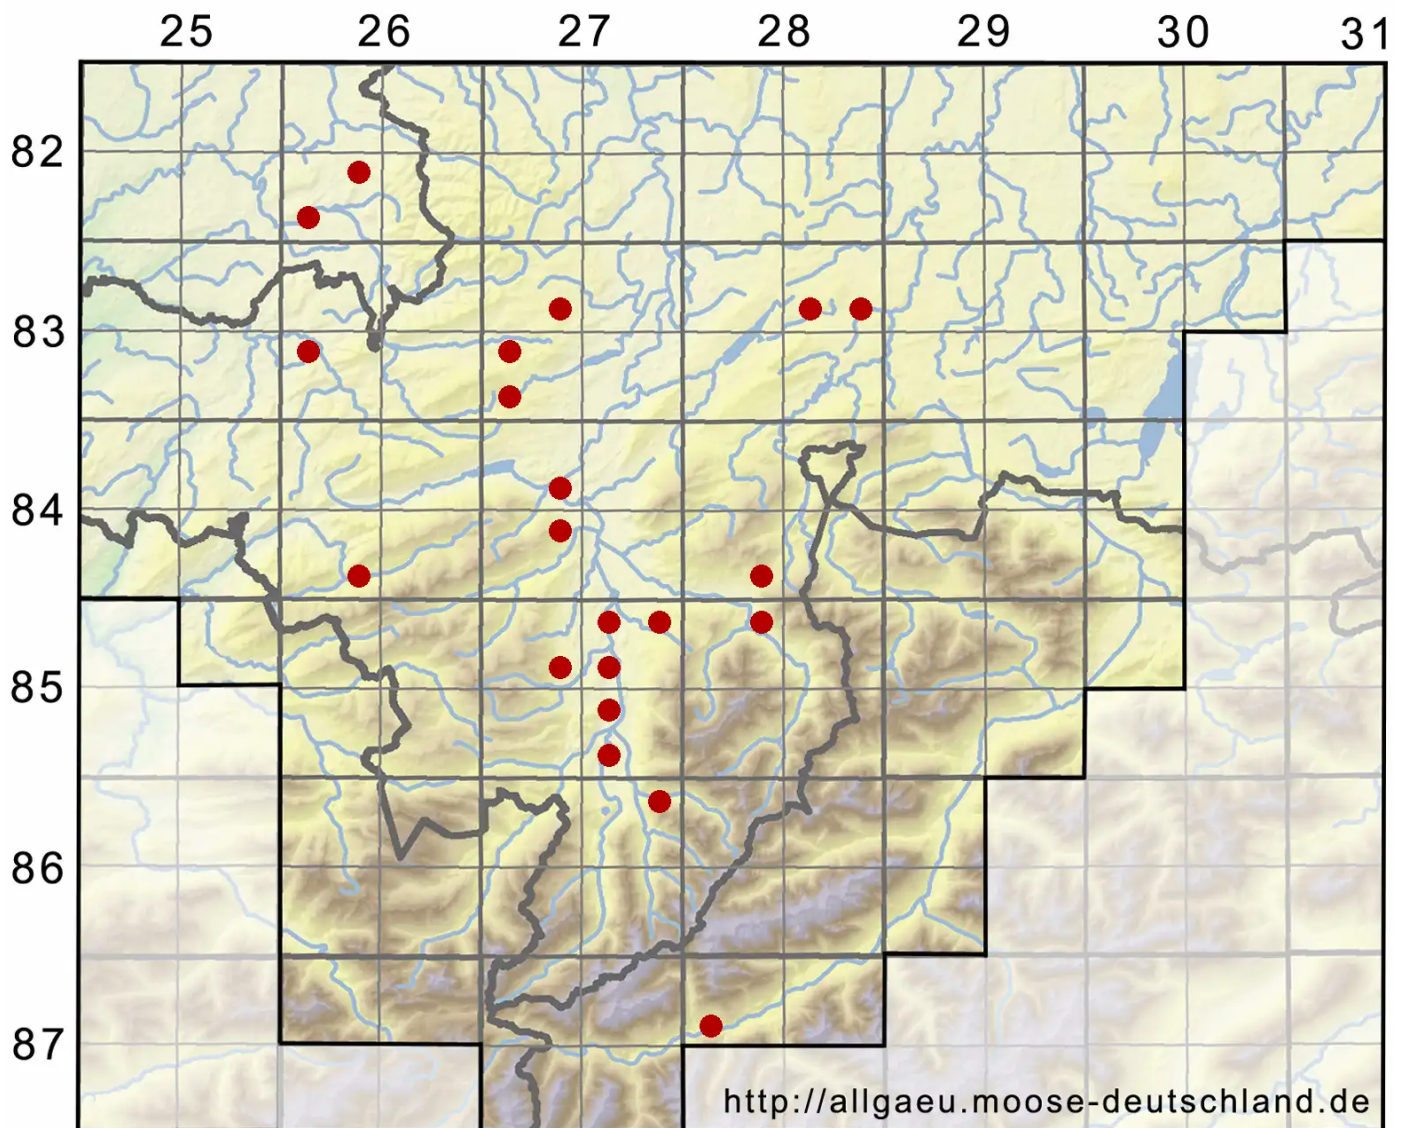

# ***Pseudoscleropodium purum* (Hedw.) M.Fleisch.**

Grünstängelmoos, Großes Scheingrünstängelmoos, Grünstängelmoos, Großes Pseud

Legende:

- Symbole:**  
Ausgefülltes Symbol:  
Zeitraum von 1980 bis heute (Aktuelle Angabe)  
Leeres Symbol:  
Zeitraum vor 1980 (Altangabe)  
Quadrat: Herbarbeleg