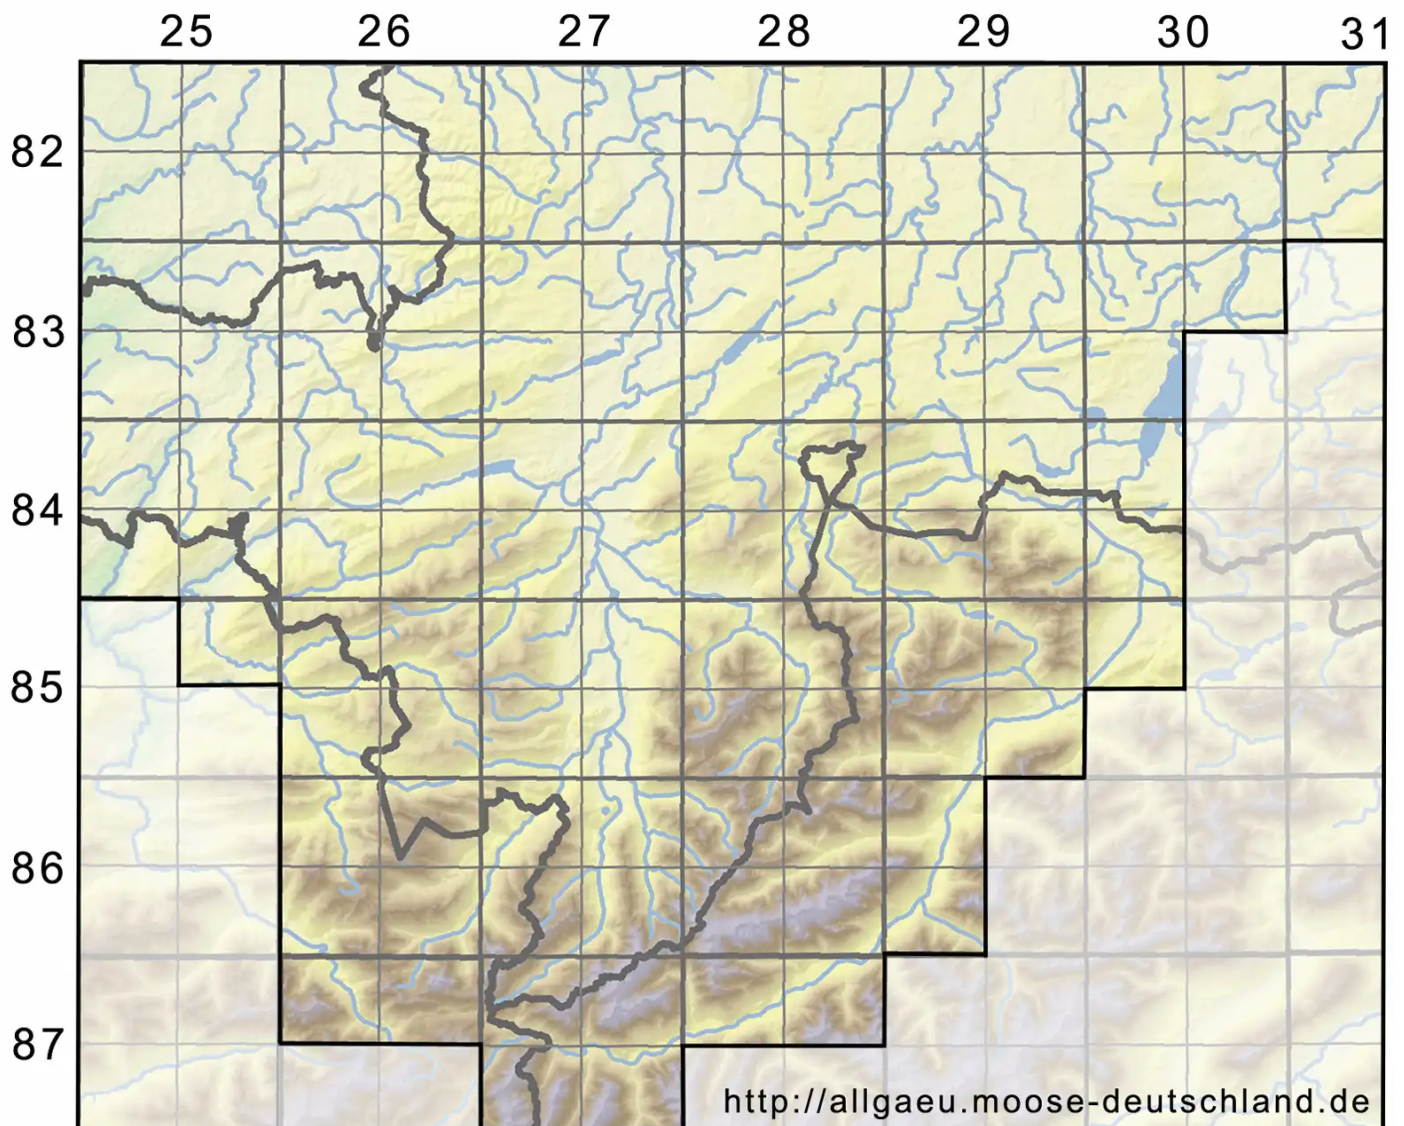

# Warnstorfia pseudostraminea (Müll.Hal.) Tuom. & T.J.Kop.

Strohmoosartiges Moorsichelmoos

Legende:

**Symbole:**

Ausgefülltes Symbol:  
Zeitraum von 1980 bis heute (Aktuelle Angabe)

Leeres Symbol:  
Zeitraum vor 1980 (Altangabe)

Quadrat: Herbarbeleg