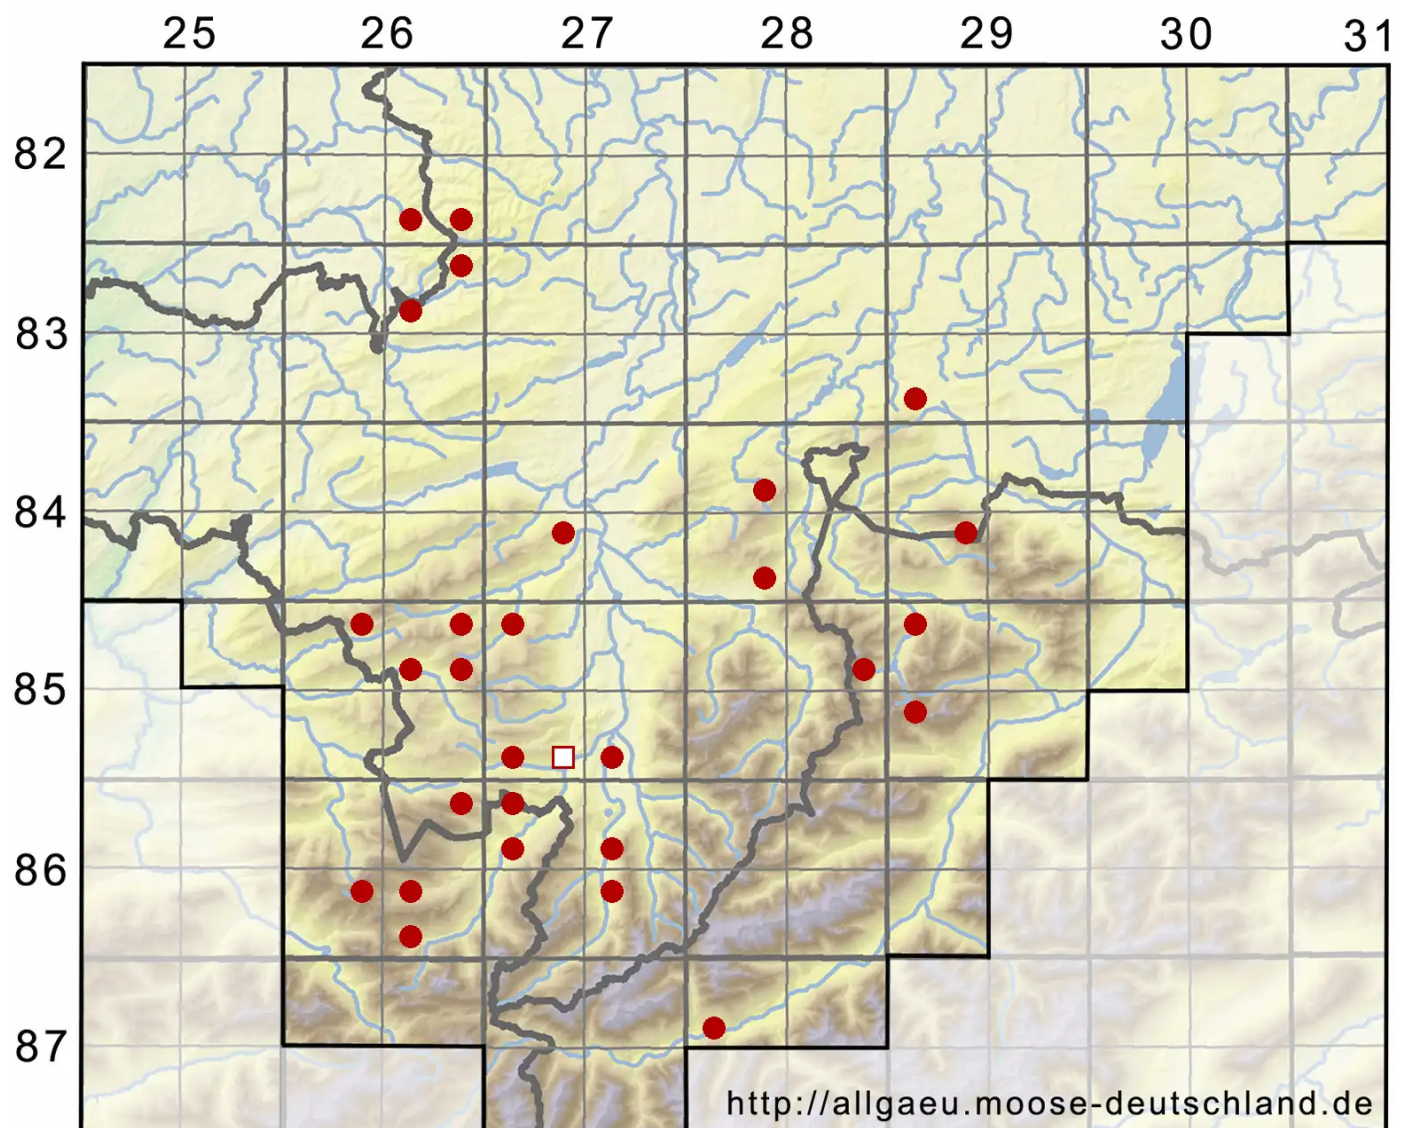

# Campylium protensum (Brid.) Kindb.

Sparriges Goldschlafmoos

Legende:

- Symbole:**
- Ausgefülltes Symbol:  
Zeitraum von 1980 bis heute (Aktuelle Angabe)
  - Leeres Symbol:  
Zeitraum vor 1980 (Altangabe)
  - Quadrat: Herbarbeleg