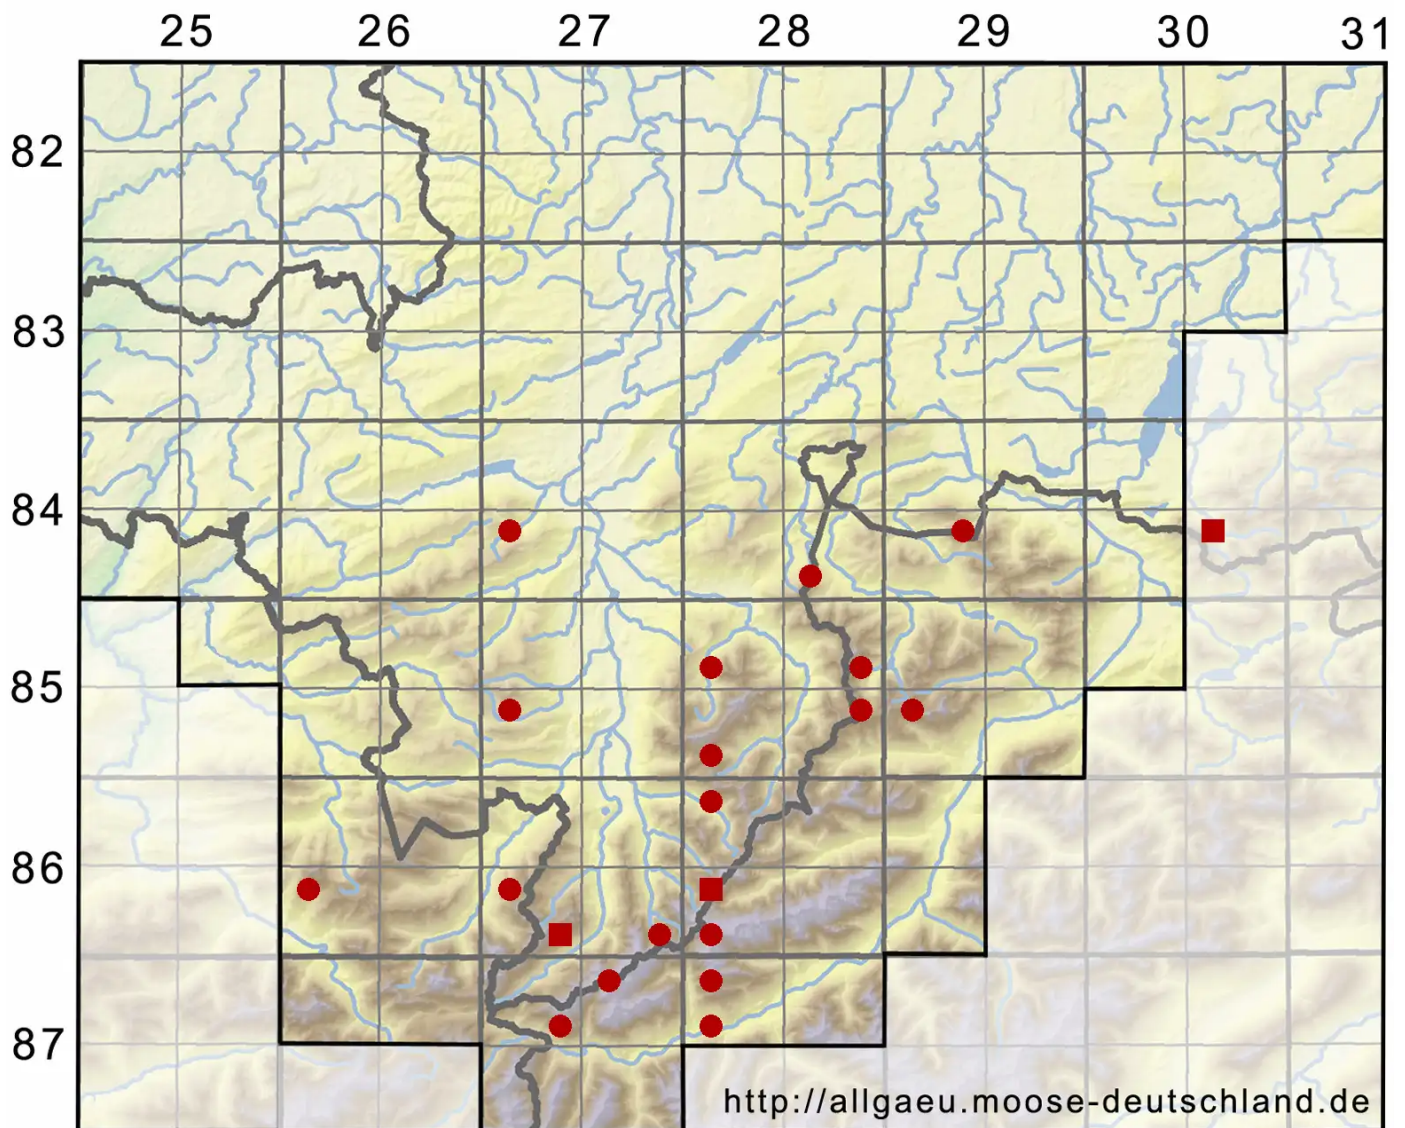

# Hypnum procerrimum Molendo

Üppiges Kammmoos, Kamm-Schlafmoos, Üppiges Kammmoos

Legende:

**Symbole:**

Ausgefülltes Symbol:  
Zeitraum von 1980 bis heute (Aktuelle Angabe)

Leeres Symbol:  
Zeitraum vor 1980 (Altangabe)

Quadrat: Herbarbeleg