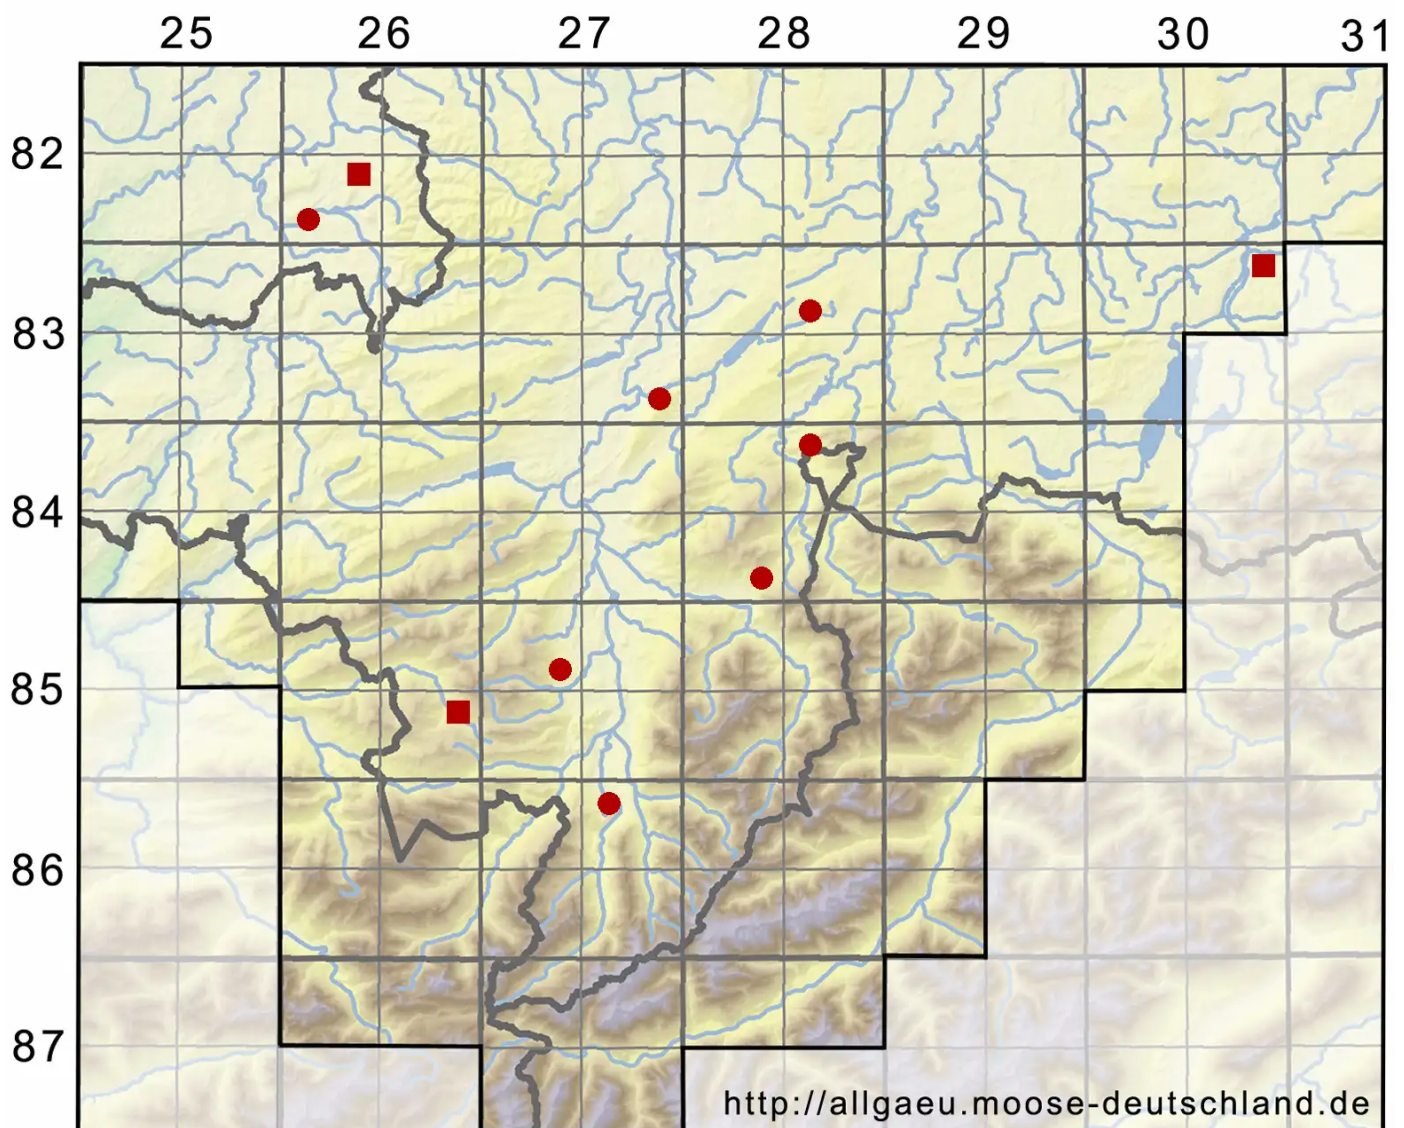

Breidleria pratensis (W.D.J.Koch ex Spruce) Loeske

Breidlers Wiesenschlafmoos, Wiesen-Breidlermoos

Legende:

- Symbole:**
- Ausgefülltes Symbol:
Zeitraum von 1980 bis heute (Aktuelle Angabe)
 - Leeres Symbol:
Zeitraum vor 1980 (Altangabe)
 - Quadrat: Herbarbeleg