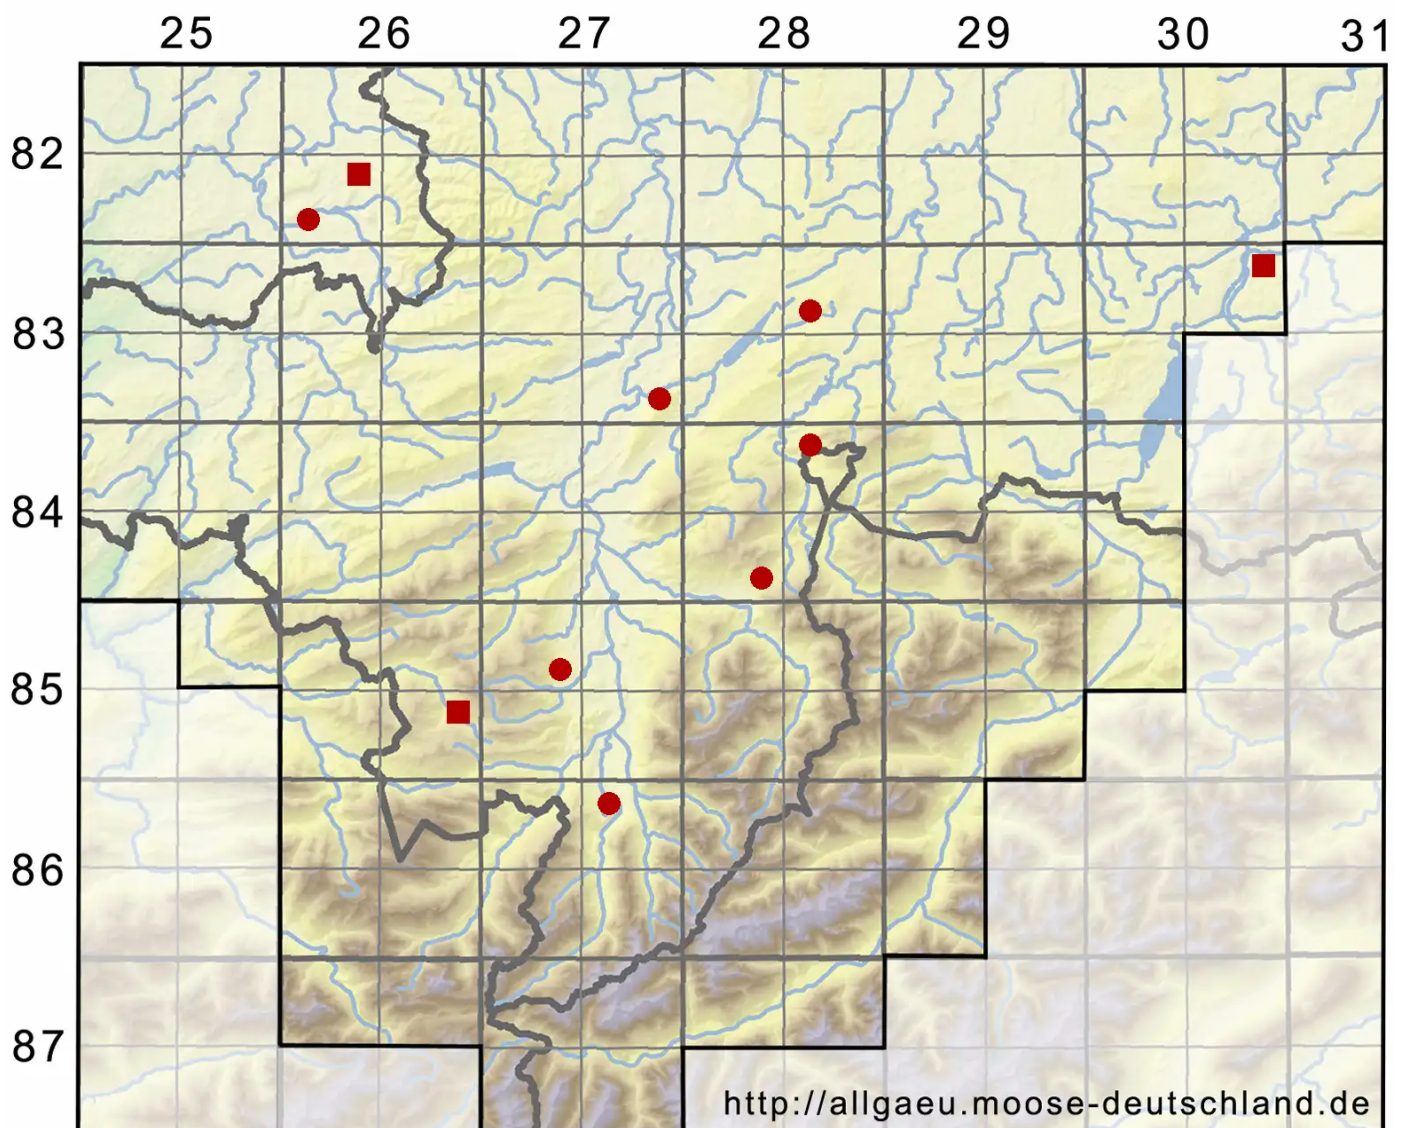

Breidleria pratensis (W.D.J.Koch ex Spruce) Loeske

Breidlers Wiesenschlafmoos, Wiesen-Breidlermoos

Legende:

- Symbole:**
- Ausgefülltes Symbol:
Zeitraum von 1980 bis heute (Aktuelle Angabe)
 - Leeres Symbol:
Zeitraum vor 1980 (Altangabe)
 - Quadrat: Herbarbeleg