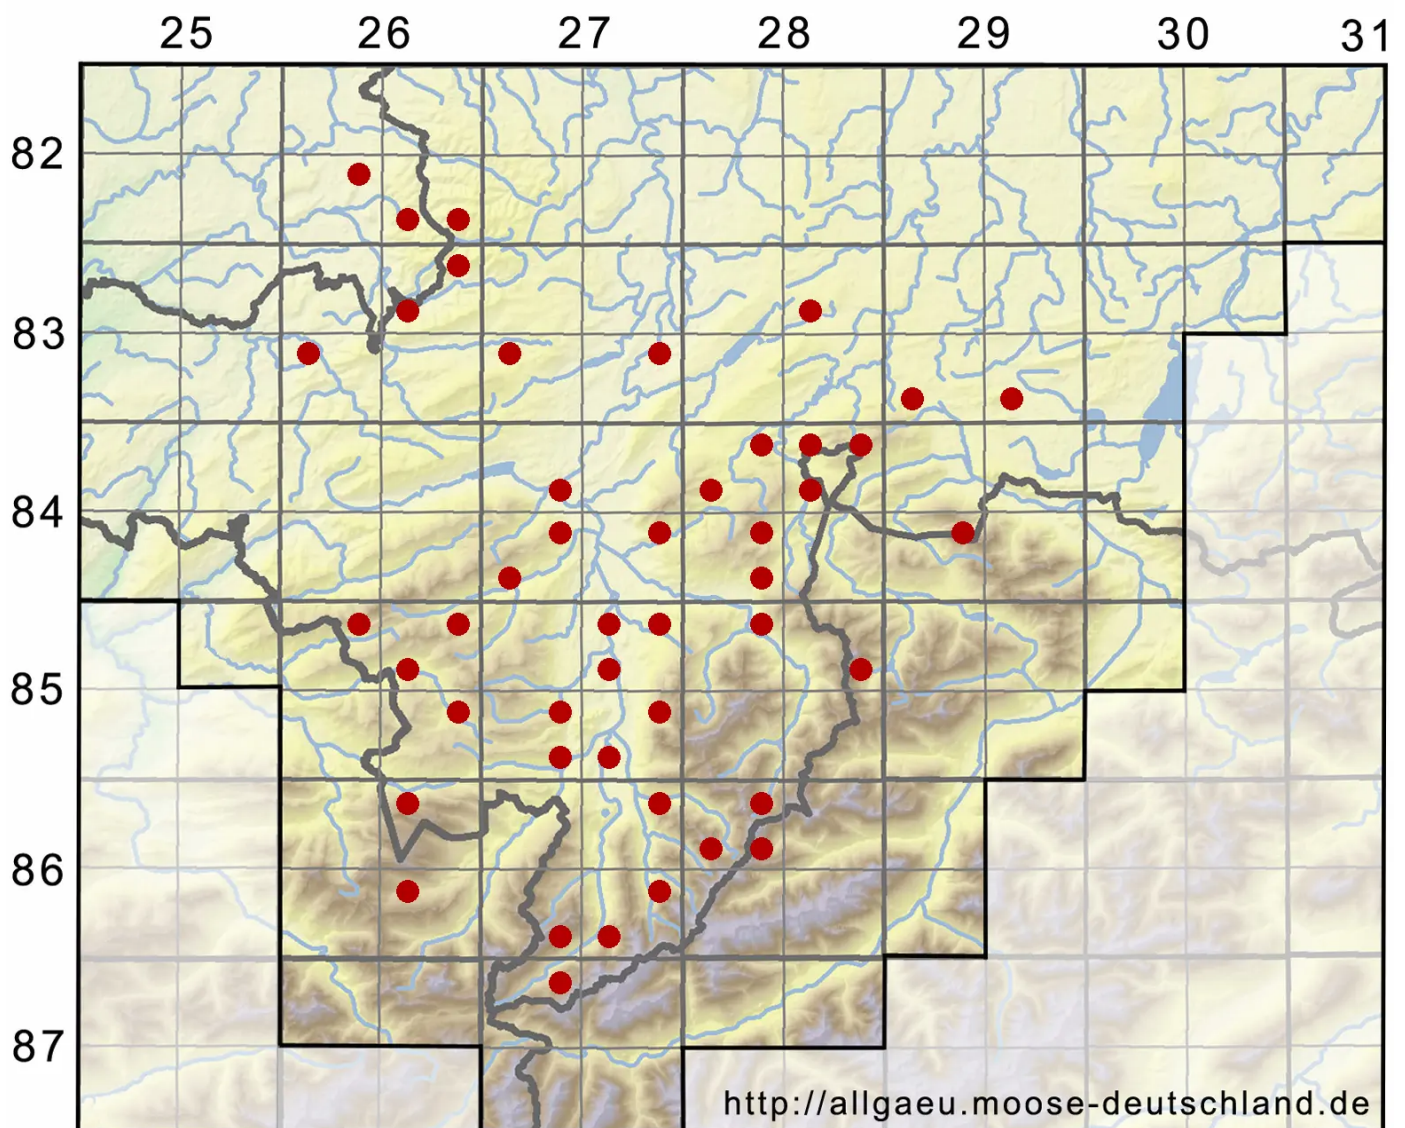

# Oxyrrhynchium hians (Hedw.) Loeske

Vielgestaltiges Schattenschönschnabelmoos, Kleines Kleinschönschnabelmoos

Legende:

**Symbole:**

Ausgefülltes Symbol:  
Zeitraum von 1980 bis heute (Aktuelle Angabe)

Leeres Symbol:  
Zeitraum vor 1980 (Altangabe)

Quadrat: Herbarbeleg