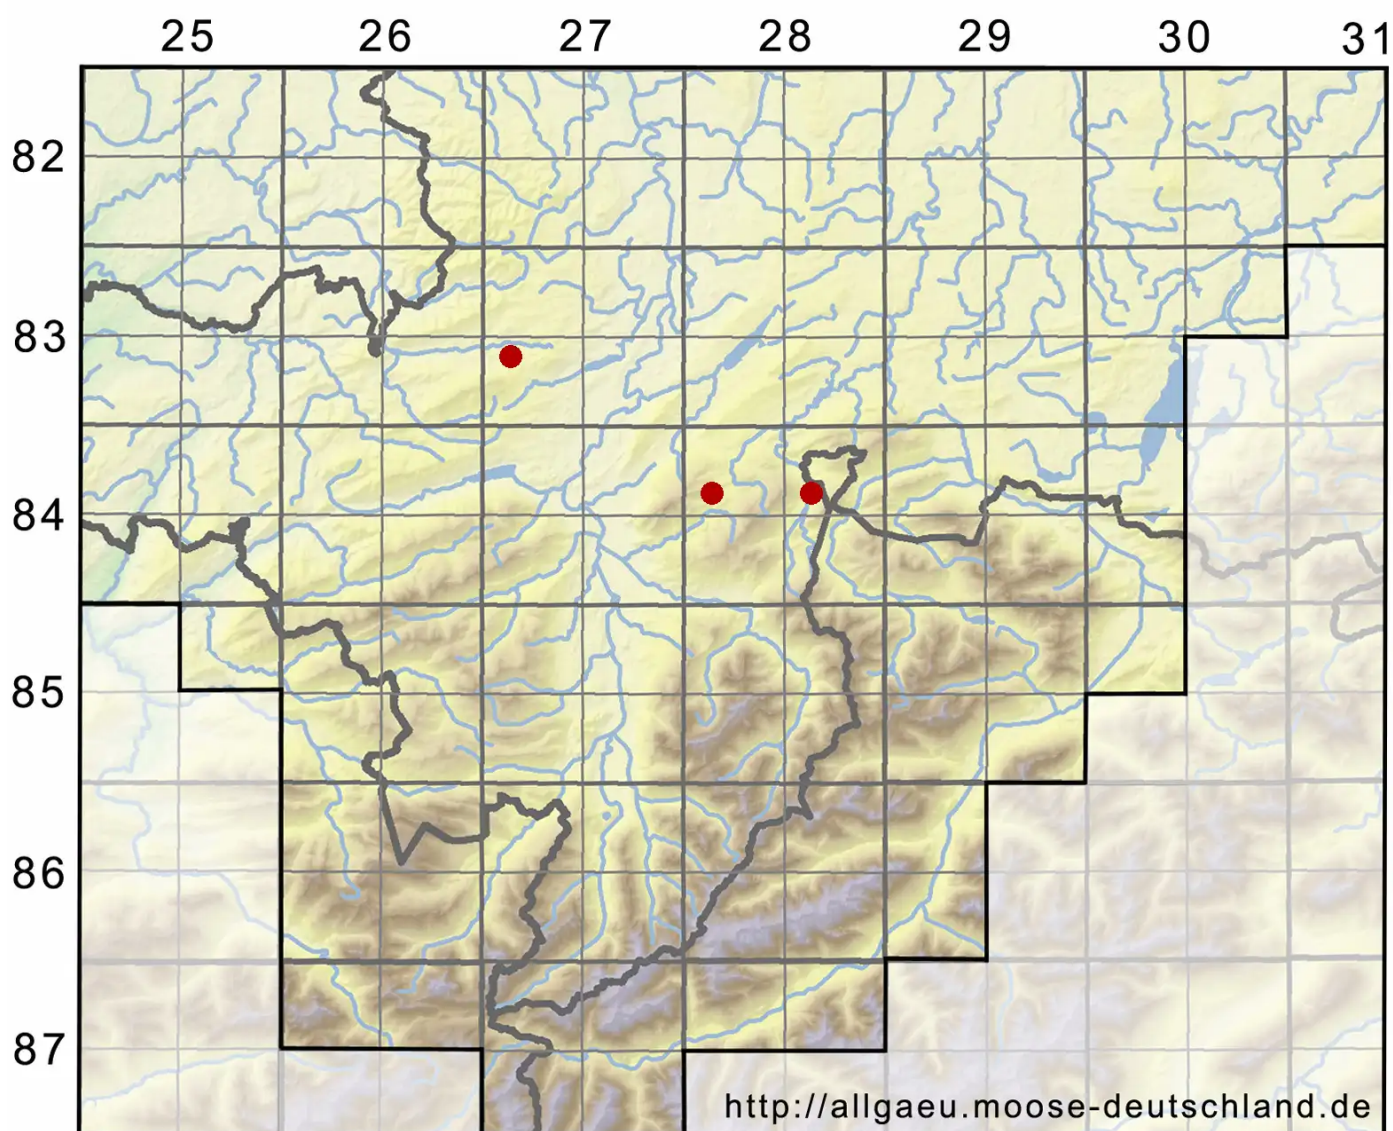

Drepanocladus aduncus (Hedw.) Warnst.

Krallenblatt-Sichelmoos

Legende:

Symbole:

Ausgefülltes Symbol:
Zeitraum von 1980 bis heute (Aktuelle Angabe)

Leeres Symbol:
Zeitraum vor 1980 (Altangabe)

Quadrat: Herbarbeleg