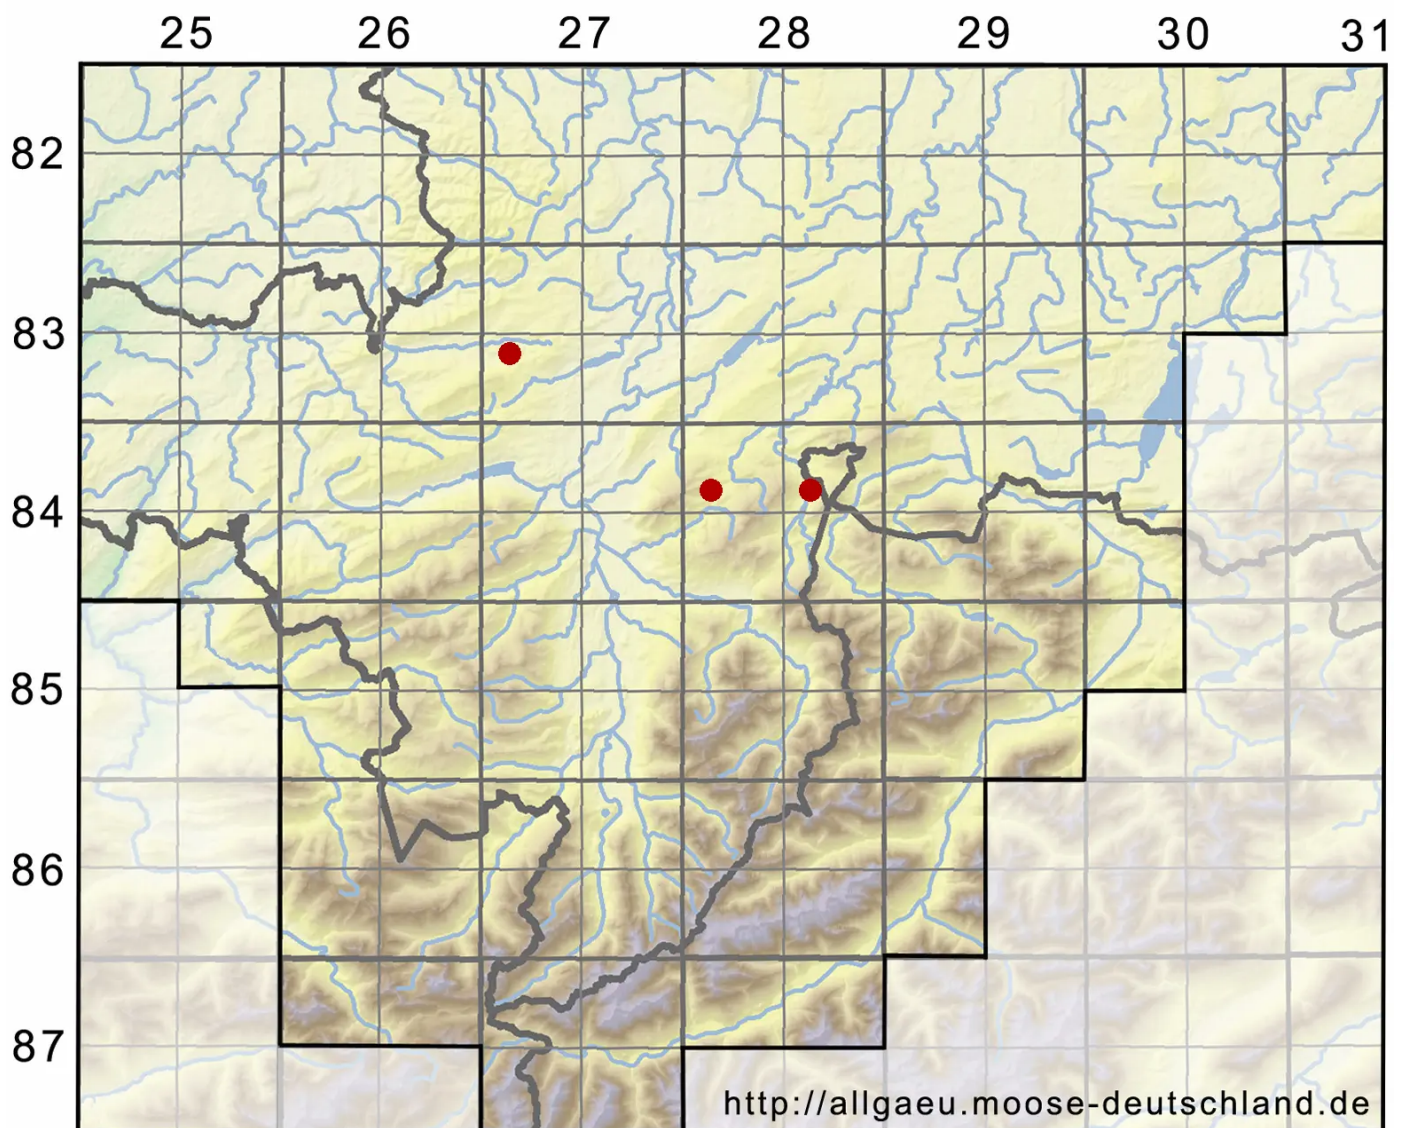

# Drepanocladus aduncus (Hedw.) Warnst.

Krallenblatt-Sichelmoos

Legende:

**Symbole:**  
Ausgefülltes Symbol:  
Zeitraum von 1980 bis heute (Aktuelle Angabe)  
Leeres Symbol:  
Zeitraum vor 1980 (Altangabe)  
Quadrat: Herbarbeleg