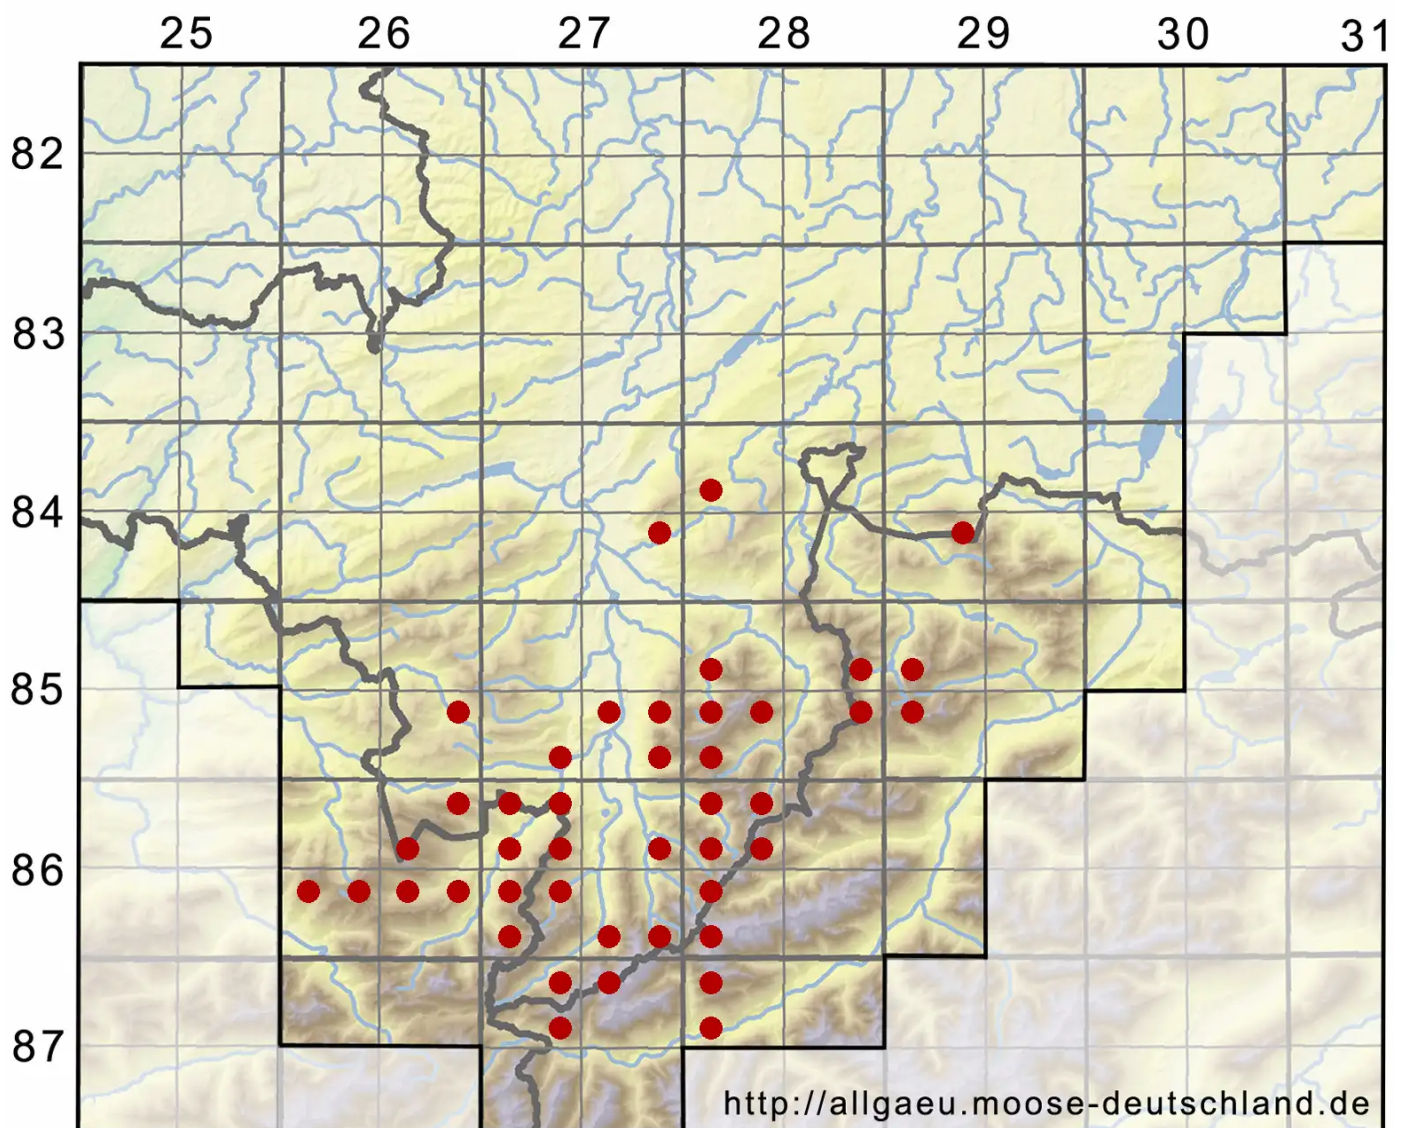

# *Isopterygiopsis pulchella* (Hedw.) Z.Iwats.

Hübsches Gleichflügelmoos, Hübsches Neugleichflügelmoos

Legende:

**Symbole:**

Ausgefülltes Symbol:  
Zeitraum von 1980 bis heute (Aktuelle Angabe)

Leeres Symbol:  
Zeitraum vor 1980 (Altangabe)

Quadrat: Herbarbeleg