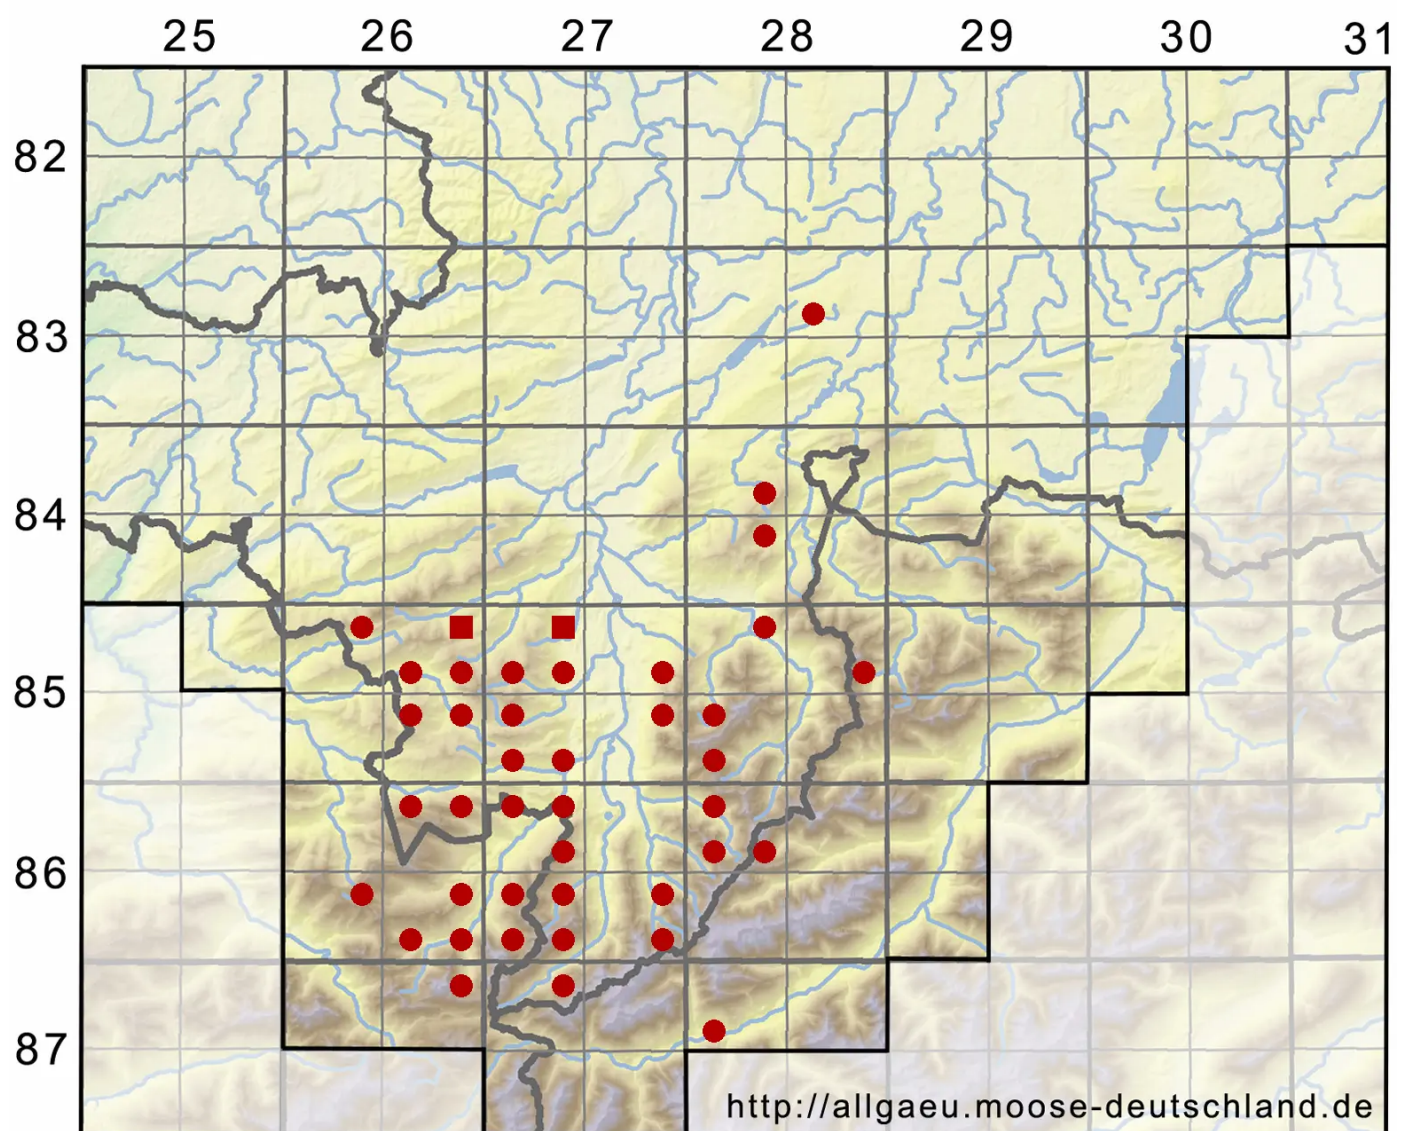

# Lescuraea mutabilis (Brid.) Lindb. ex I.Hagen

Veränderliches Streifenmoos

Legende:

**Symbole:**

Ausgefülltes Symbol:  
Zeitraum von 1980 bis heute (Aktuelle Angabe)

Leeres Symbol:  
Zeitraum vor 1980 (Altangabe)

Quadrat: Herbarbeleg