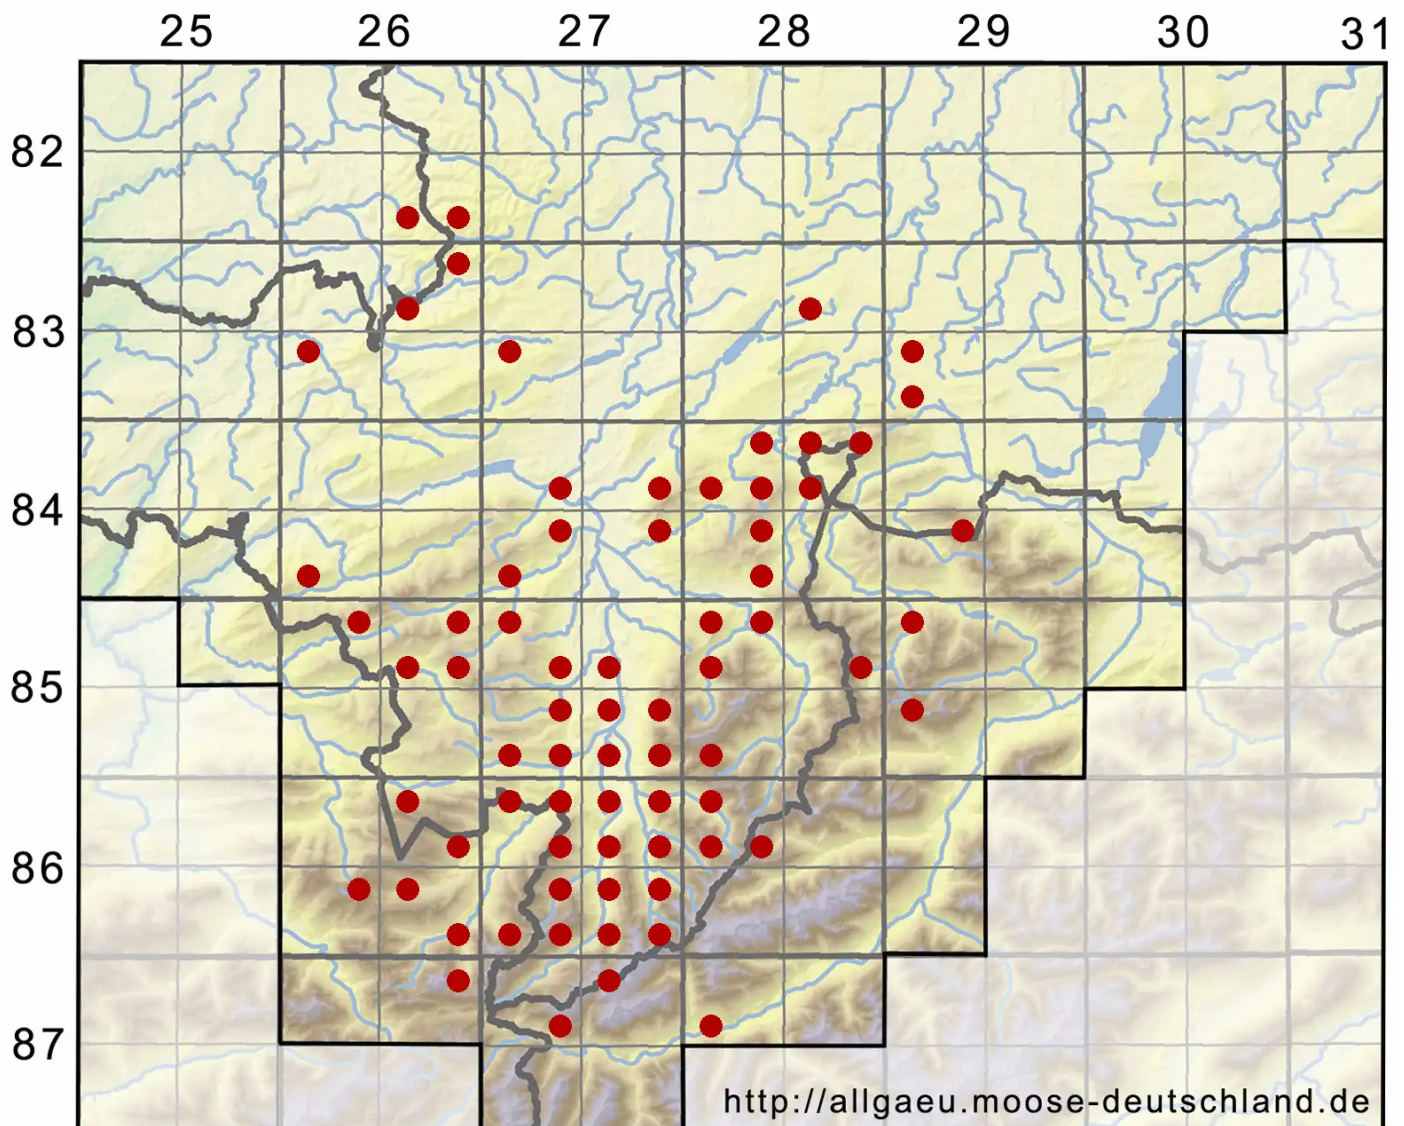

Rhynchostegium murale (Hedw.) Schimp.

Mauer-Schnabeldeckelmoos

Legende:

Symbole:

Ausgefülltes Symbol:
Zeitraum von 1980 bis heute (Aktuelle Angabe)

Leeres Symbol:
Zeitraum vor 1980 (Altangabe)

Quadrat: Herbarbeleg