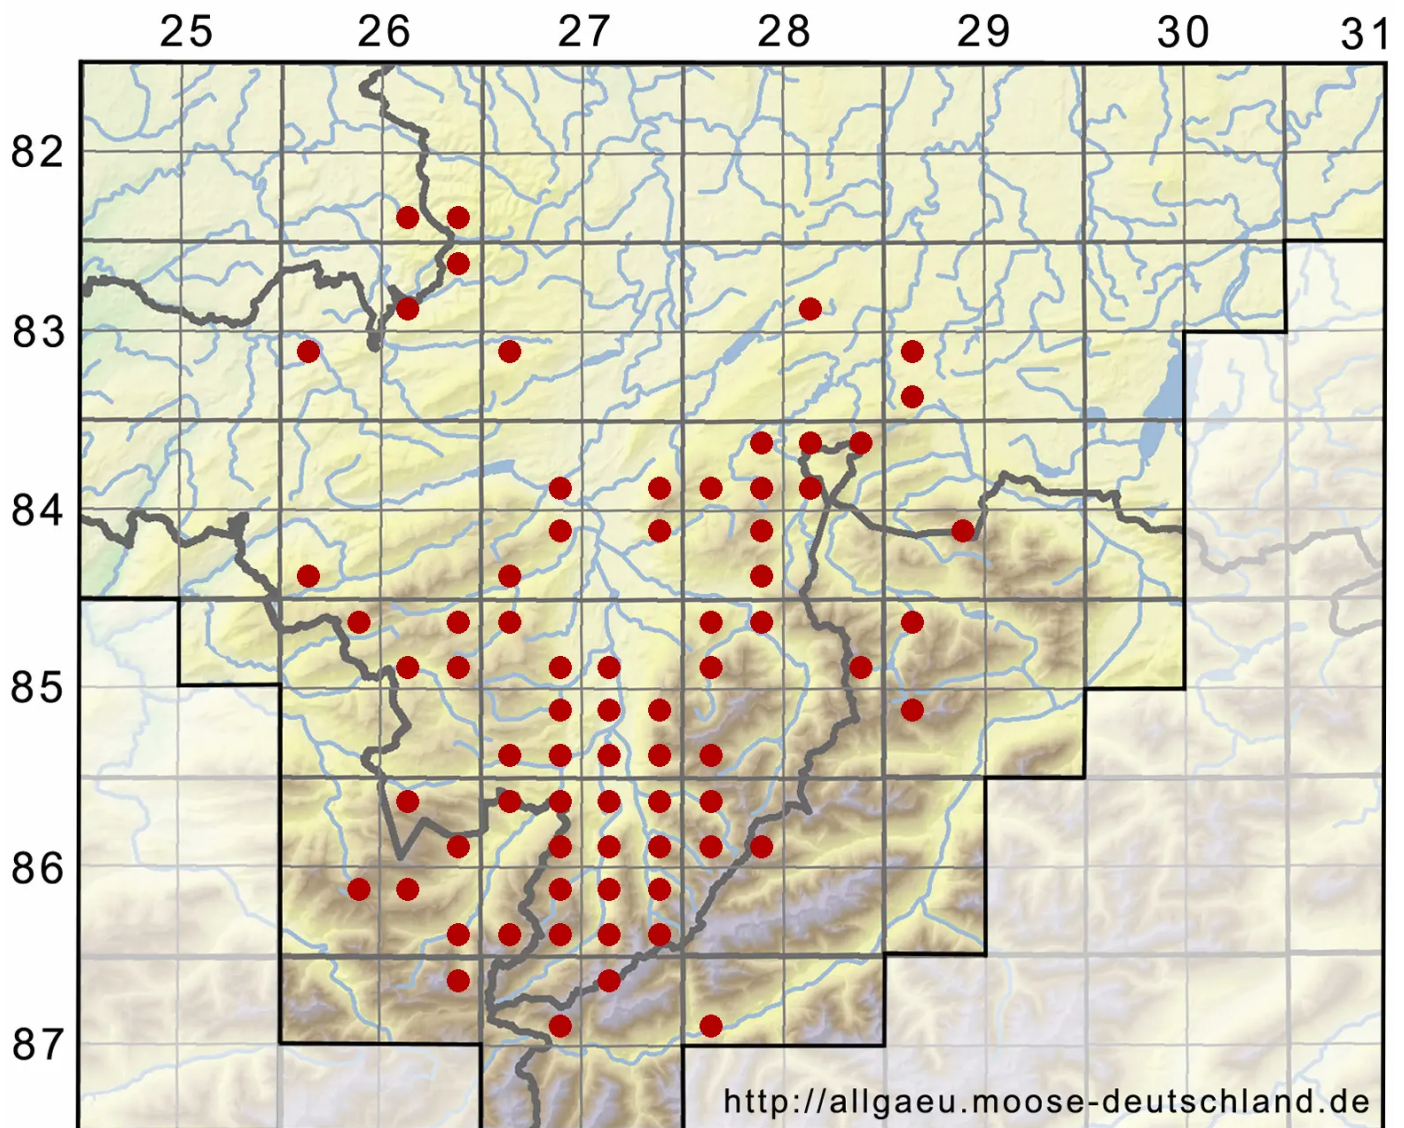

Rhynchostegium murale (Hedw.) Schimp.

Mauer-Schnabeldeckelmoos

Legende:

Symbole:

Ausgefülltes Symbol:
Zeitraum von 1980 bis heute (Aktuelle Angabe)

Leeres Symbol:
Zeitraum vor 1980 (Altangabe)

Quadrat: Herbarbeleg