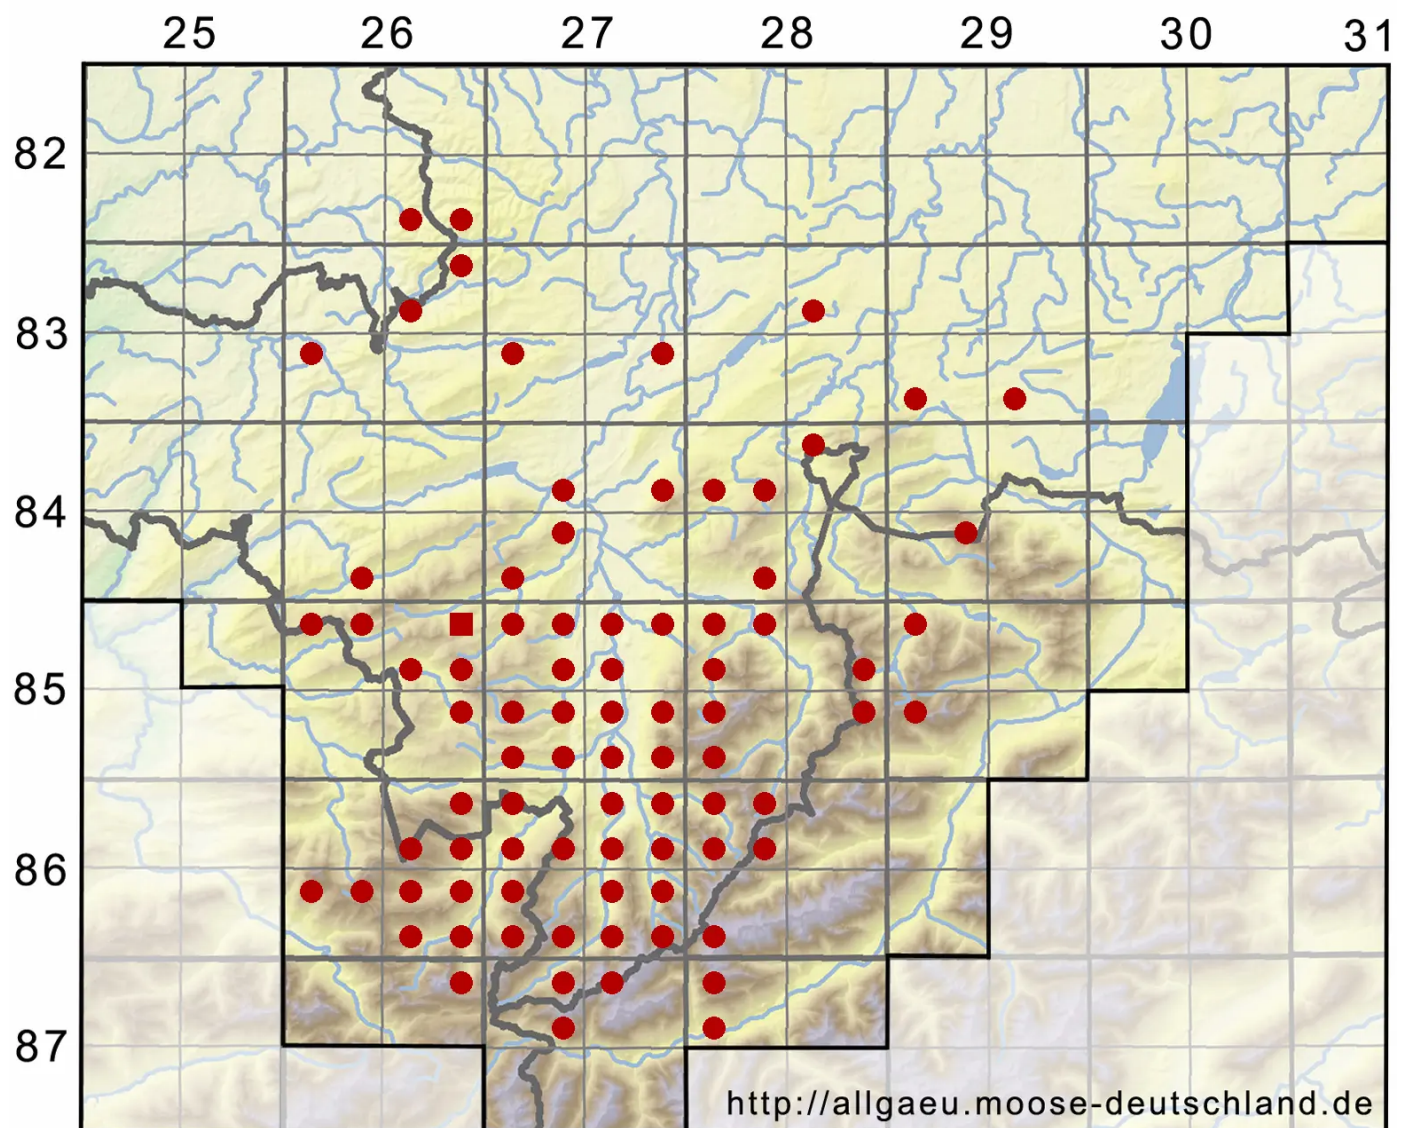

Ctenidium molluscum (Hedw.) Mitt.

Weiches Kammmoos, Schneckenmoos

Legende:

- Symbole:**
- Ausgefülltes Symbol:
Zeitraum von 1980 bis heute (Aktuelle Angabe)
 - Leeres Symbol:
Zeitraum vor 1980 (Altangabe)
 - Quadrat: Herbarbeleg