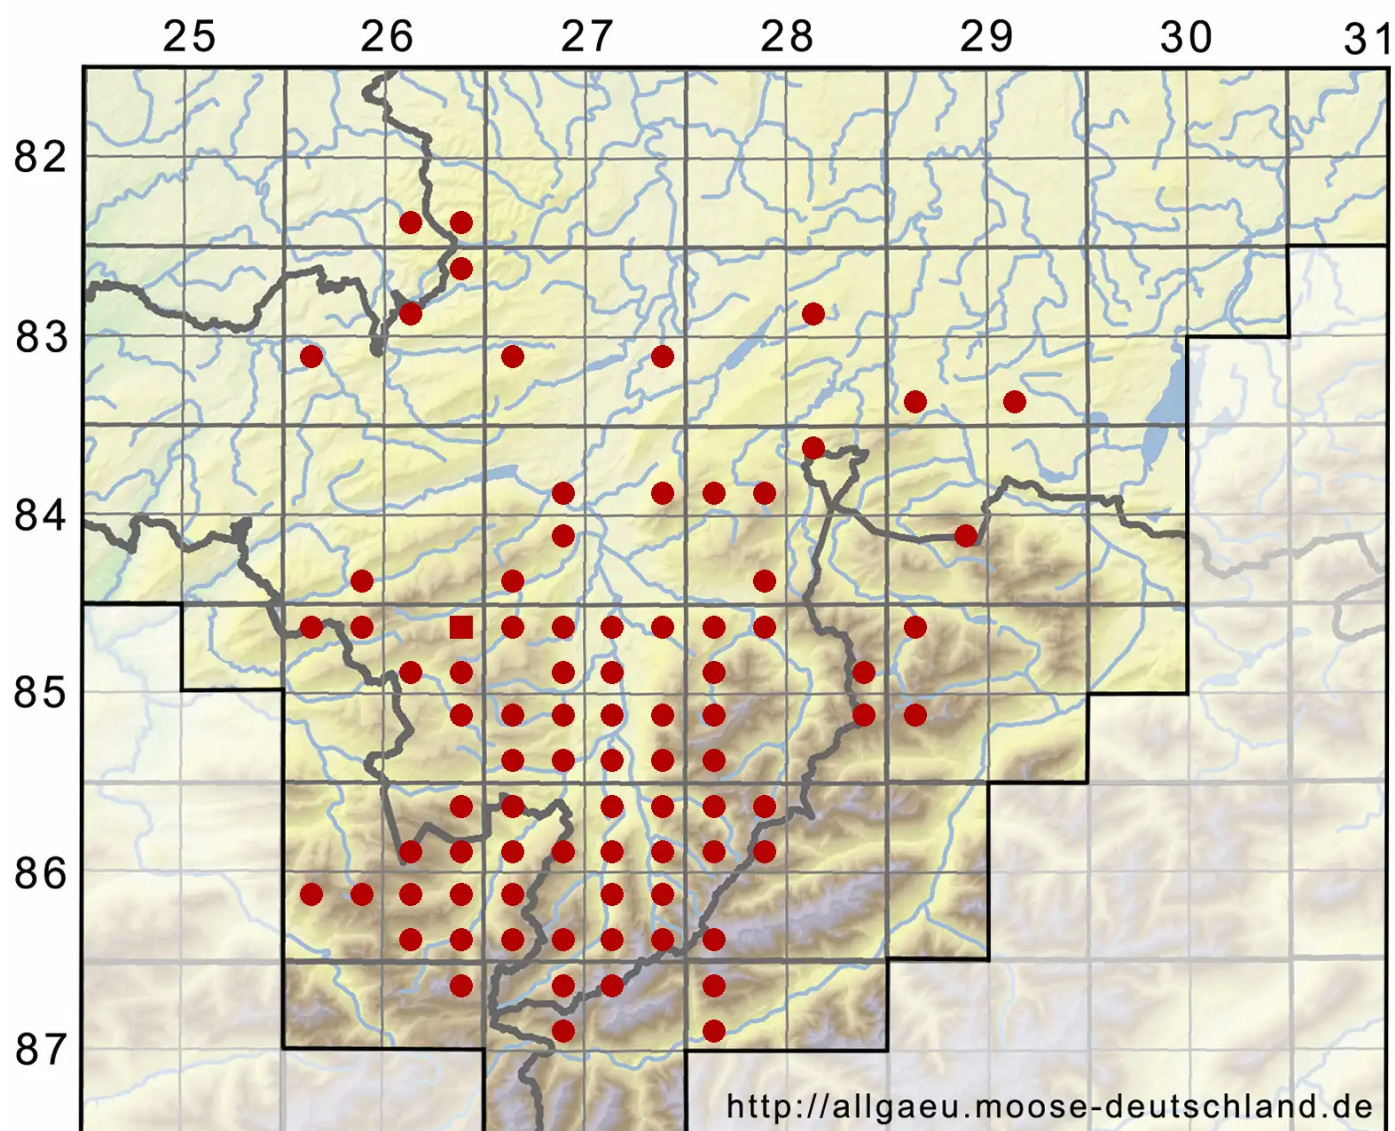

# Ctenidium molluscum (Hedw.) Mitt.

Weiches Kammmoos, Schneckenmoos

Legende:

**Symbole:**

Ausgefülltes Symbol:  
Zeitraum von 1980 bis heute (Aktuelle Angabe)

Leeres Symbol:  
Zeitraum vor 1980 (Altangabe)

Quadrat: Herbarbeleg