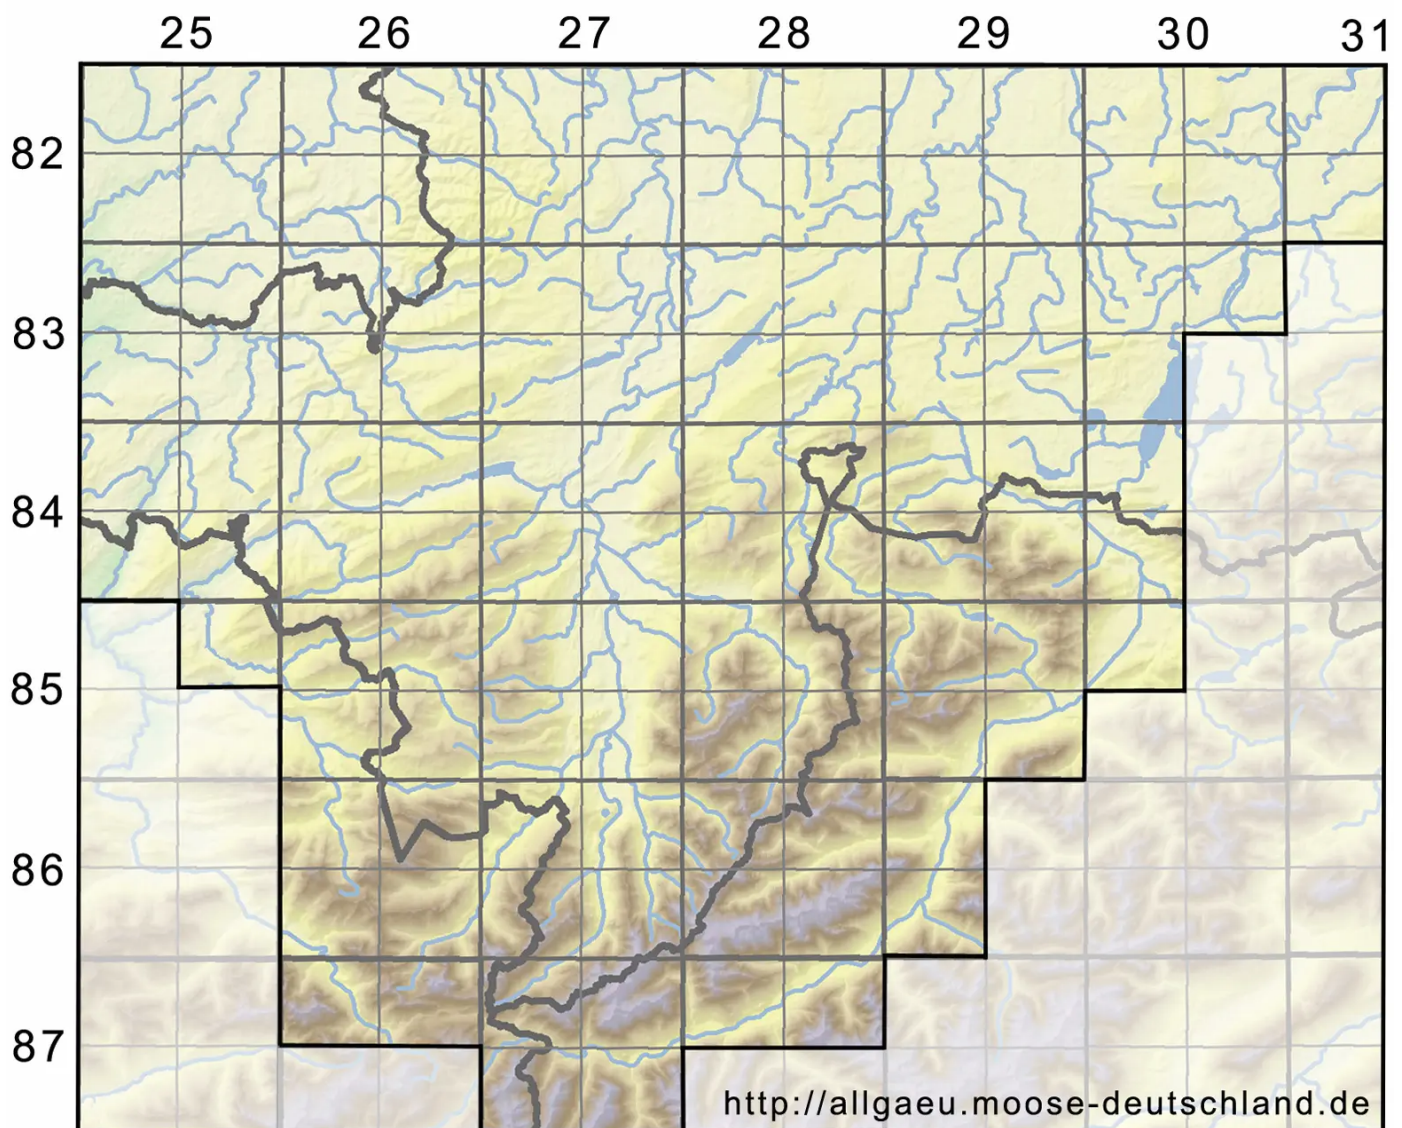

Hypnum revolutum var. dolomiticum (Milde) Mönk.

Dolomiten-Schlafmoos, Dolomit Gekrümmtes Schlafmoos

Legende:

Symbole:

Ausgefülltes Symbol:
Zeitraum von 1980 bis heute (Aktuelle Angabe)

Leeres Symbol:
Zeitraum vor 1980 (Altangabe)

Quadrat: Herbarbeleg