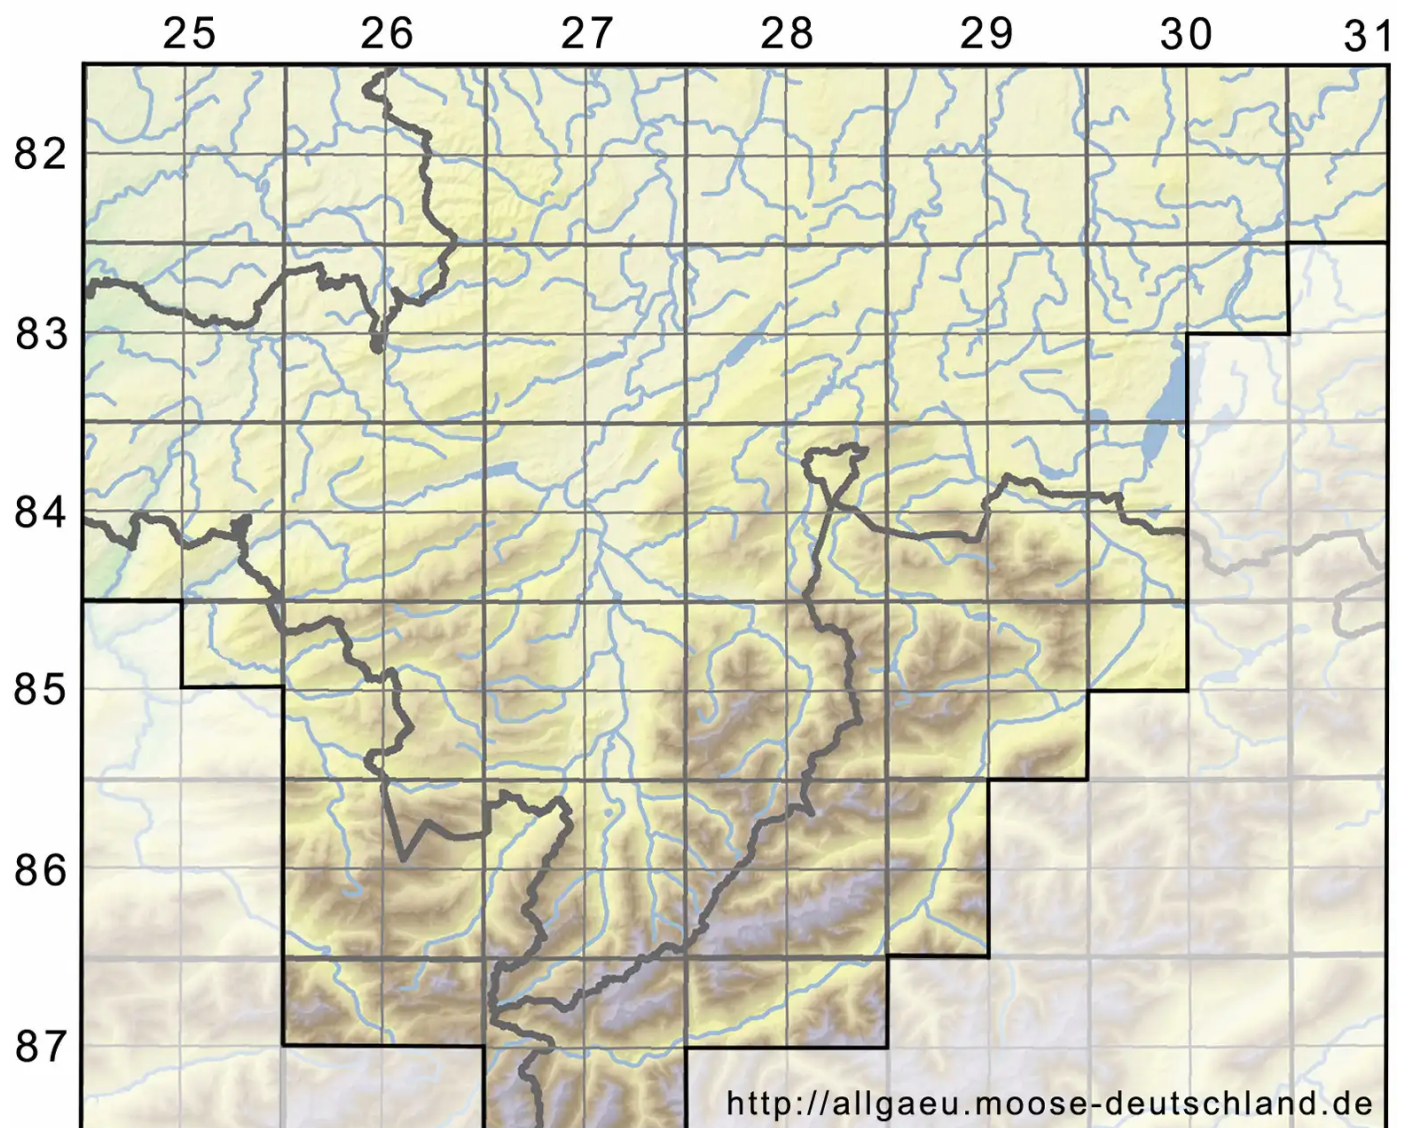

# Rhynchostegium megapolitanum (Blandow ex F.Weber & D.M

Wärmeliebendes Schnabeldeckelmoos

Legende:

**Symbole:**

Ausgefülltes Symbol:  
Zeitraum von 1980 bis heute (Aktuelle Angabe)

Leeres Symbol:  
Zeitraum vor 1980 (Altangabe)

Quadrat: Herbarbeleg