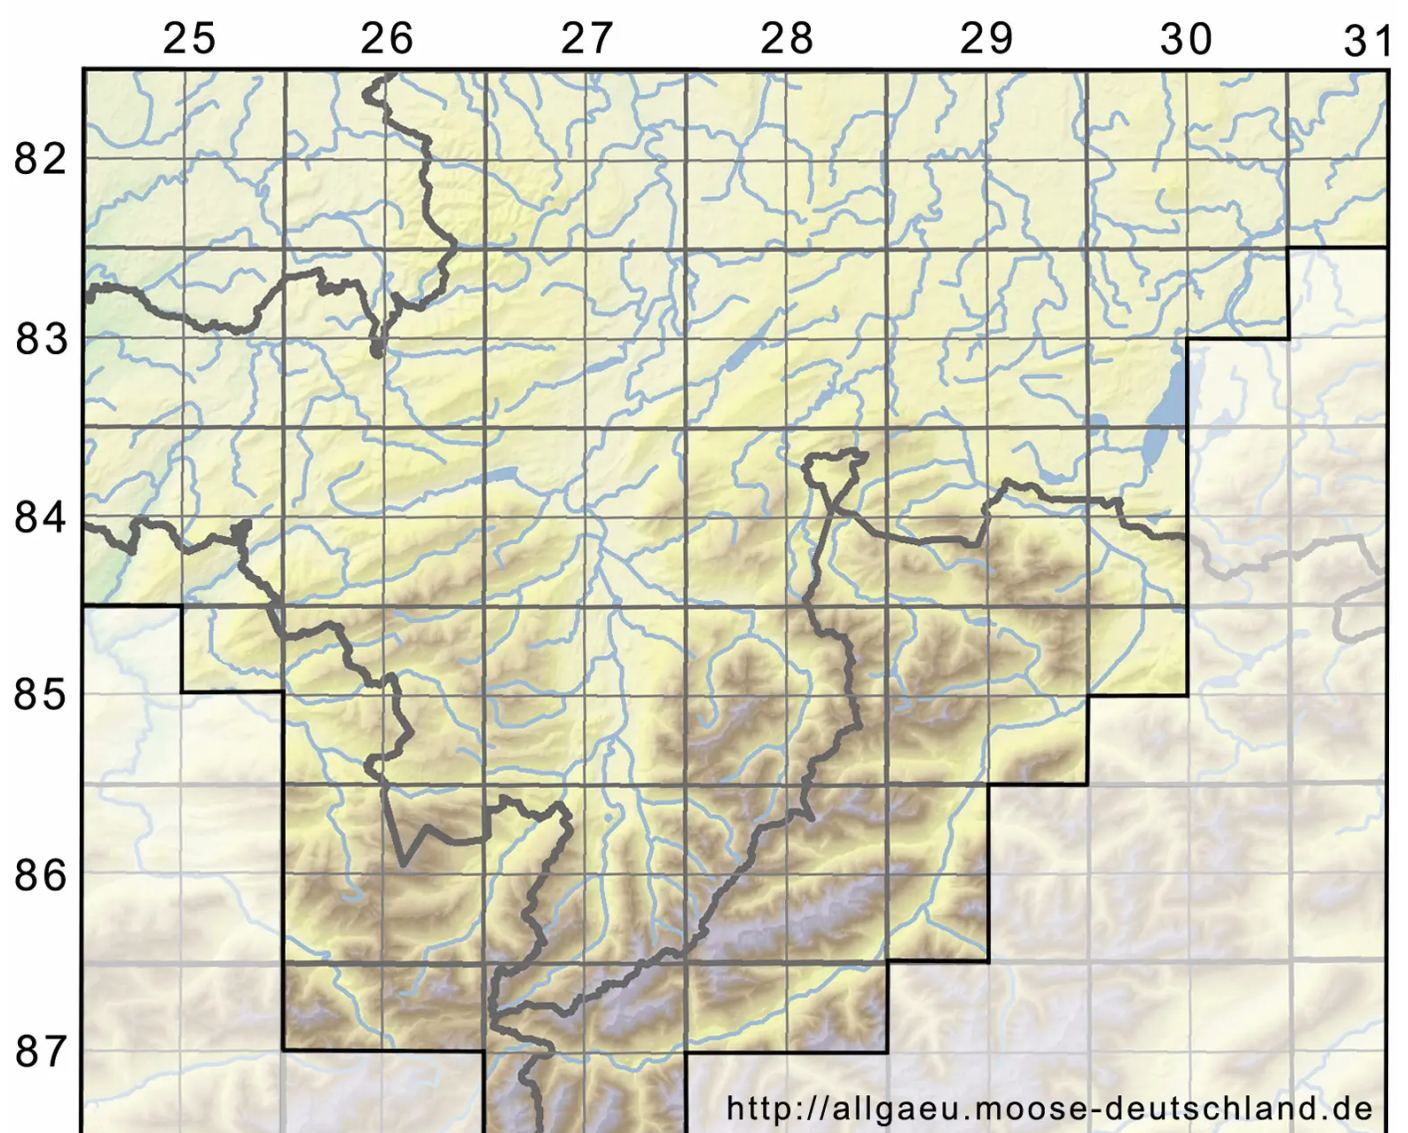

# Rhynchostegium megapolitanum (Blandow ex F.Weber & D.M)

Wärmeliebendes Schnabeldeckelmoos

Legende:

**Symbole:**

Ausgefülltes Symbol:  
Zeitraum von 1980 bis heute (Aktuelle Angabe)

Leeres Symbol:  
Zeitraum vor 1980 (Altangabe)

Quadrat: Herbarbeleg