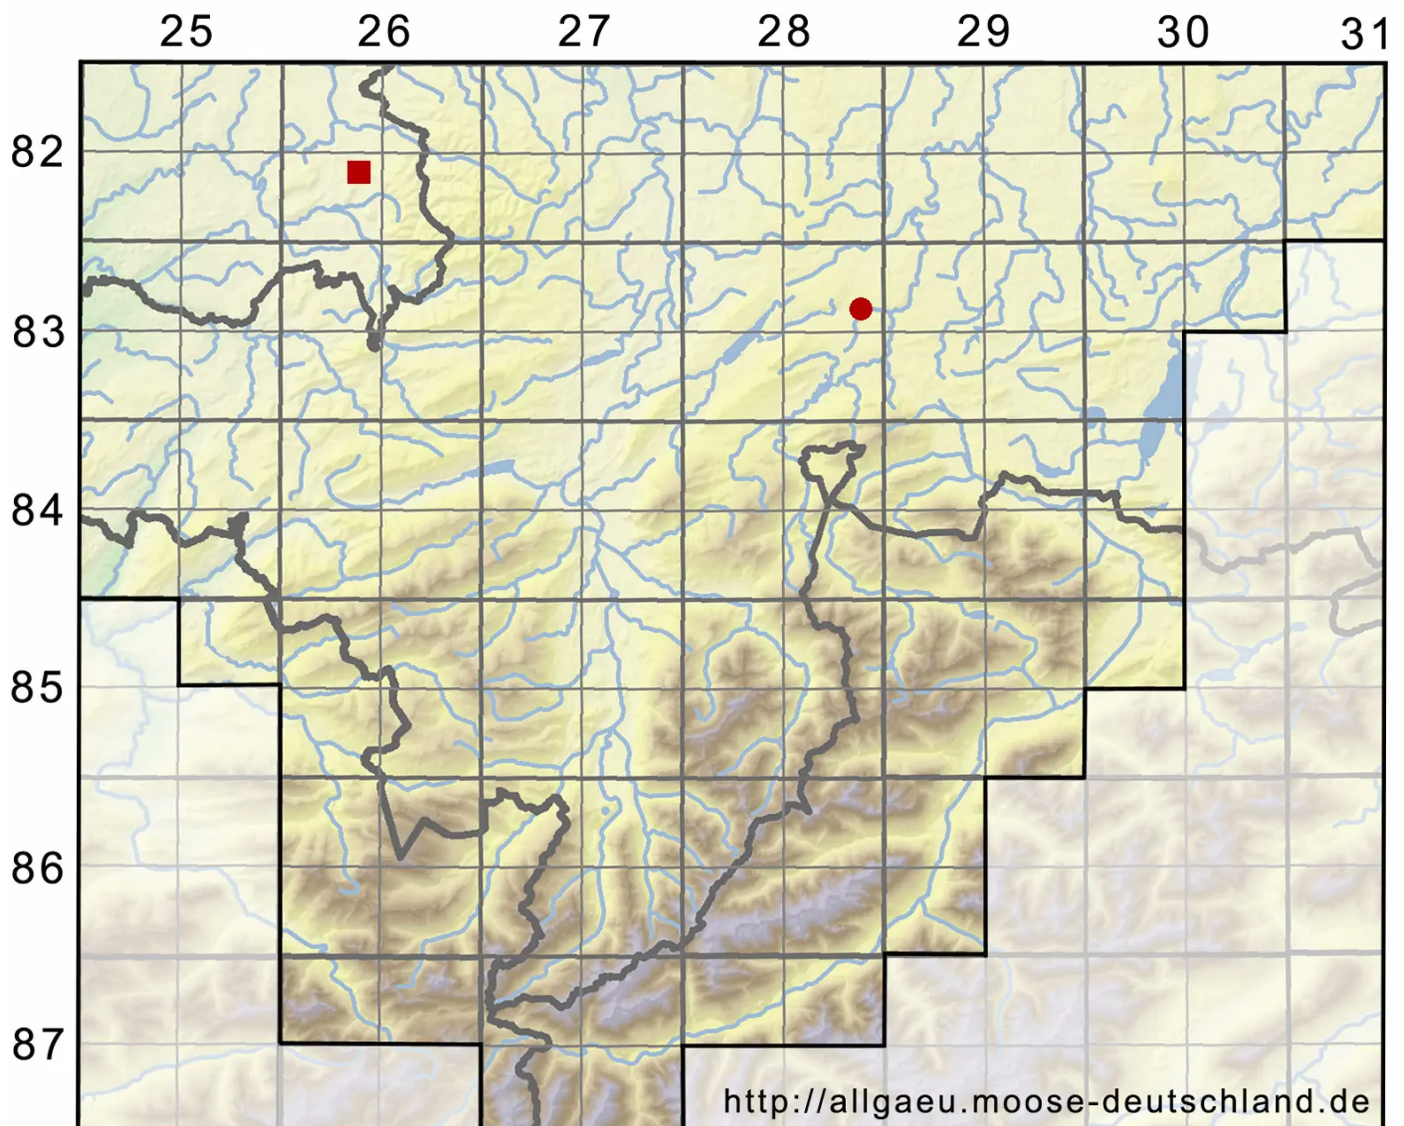

# Drepanocladus lycopodioides (Brid.) Warnst.

Bärlapp-Scheinschönmoos, Bärlapp-Sichelmoos

Legende:

**Symbole:**

Ausgefülltes Symbol:  
Zeitraum von 1980 bis heute (Aktuelle Angabe)

Leeres Symbol:  
Zeitraum vor 1980 (Altangabe)

Quadrat: Herbarbeleg