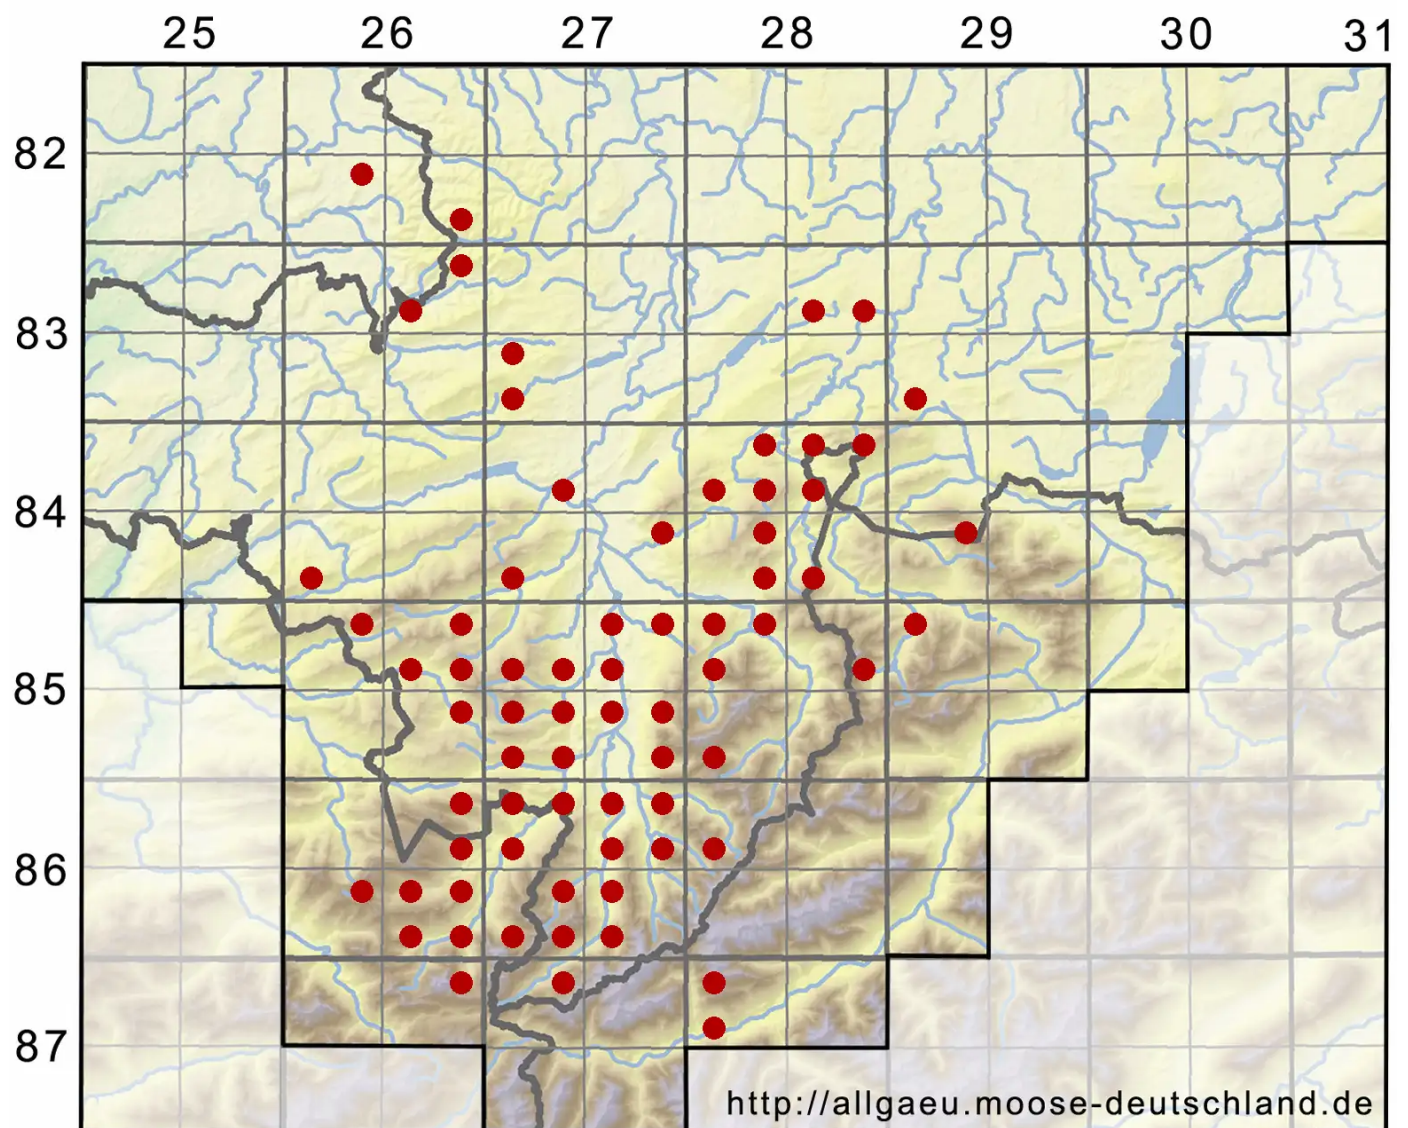

Rhytidiadelphus loreus (Hedw.) Warnst.

Schöner Runzelbruder, Riemenstengel-Kranzmoos, Schöner Runzelbruder

Legende:

Symbole:

Ausgefülltes Symbol:
Zeitraum von 1980 bis heute (Aktuelle Angabe)

Leeres Symbol:
Zeitraum vor 1980 (Altangabe)

Quadrat: Herbarbeleg