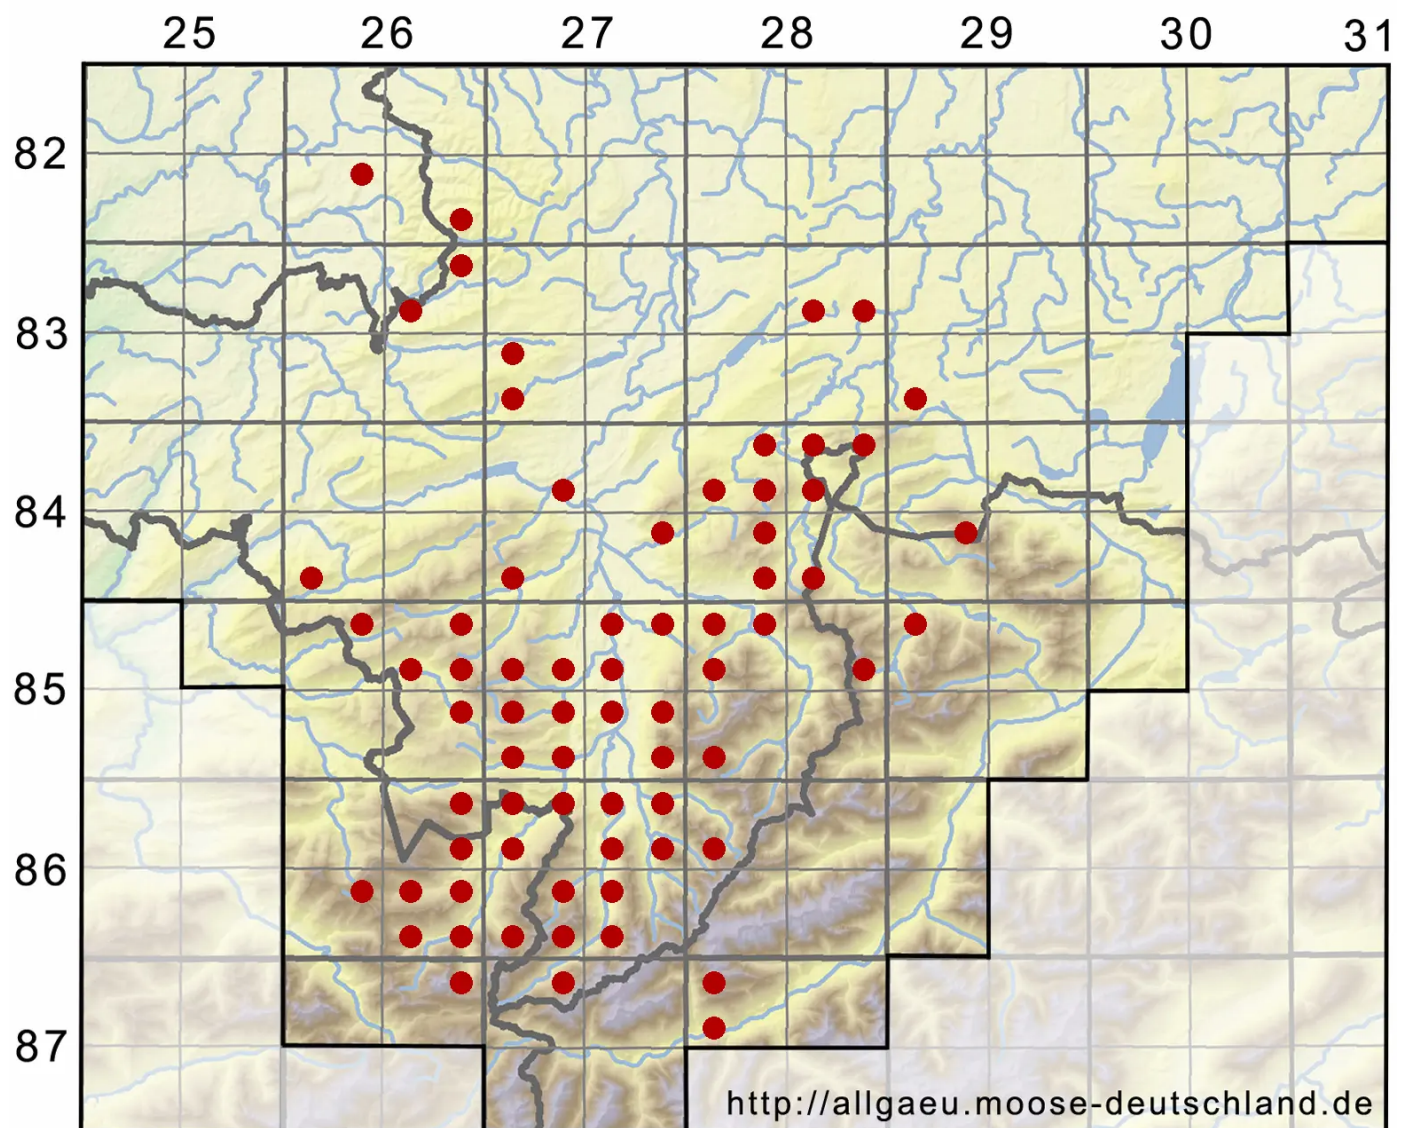

Rhytidiadelphus loreus (Hedw.) Warnst.

Schöner Runzelbruder, Riemenstengel-Kranzmoos, Schöner Runzelbruder

Legende:

- Symbole:**
Ausgefülltes Symbol:
Zeitraum von 1980 bis heute (Aktuelle Angabe)
Leeres Symbol:
Zeitraum vor 1980 (Altangabe)
Quadrat: Herbarbeleg