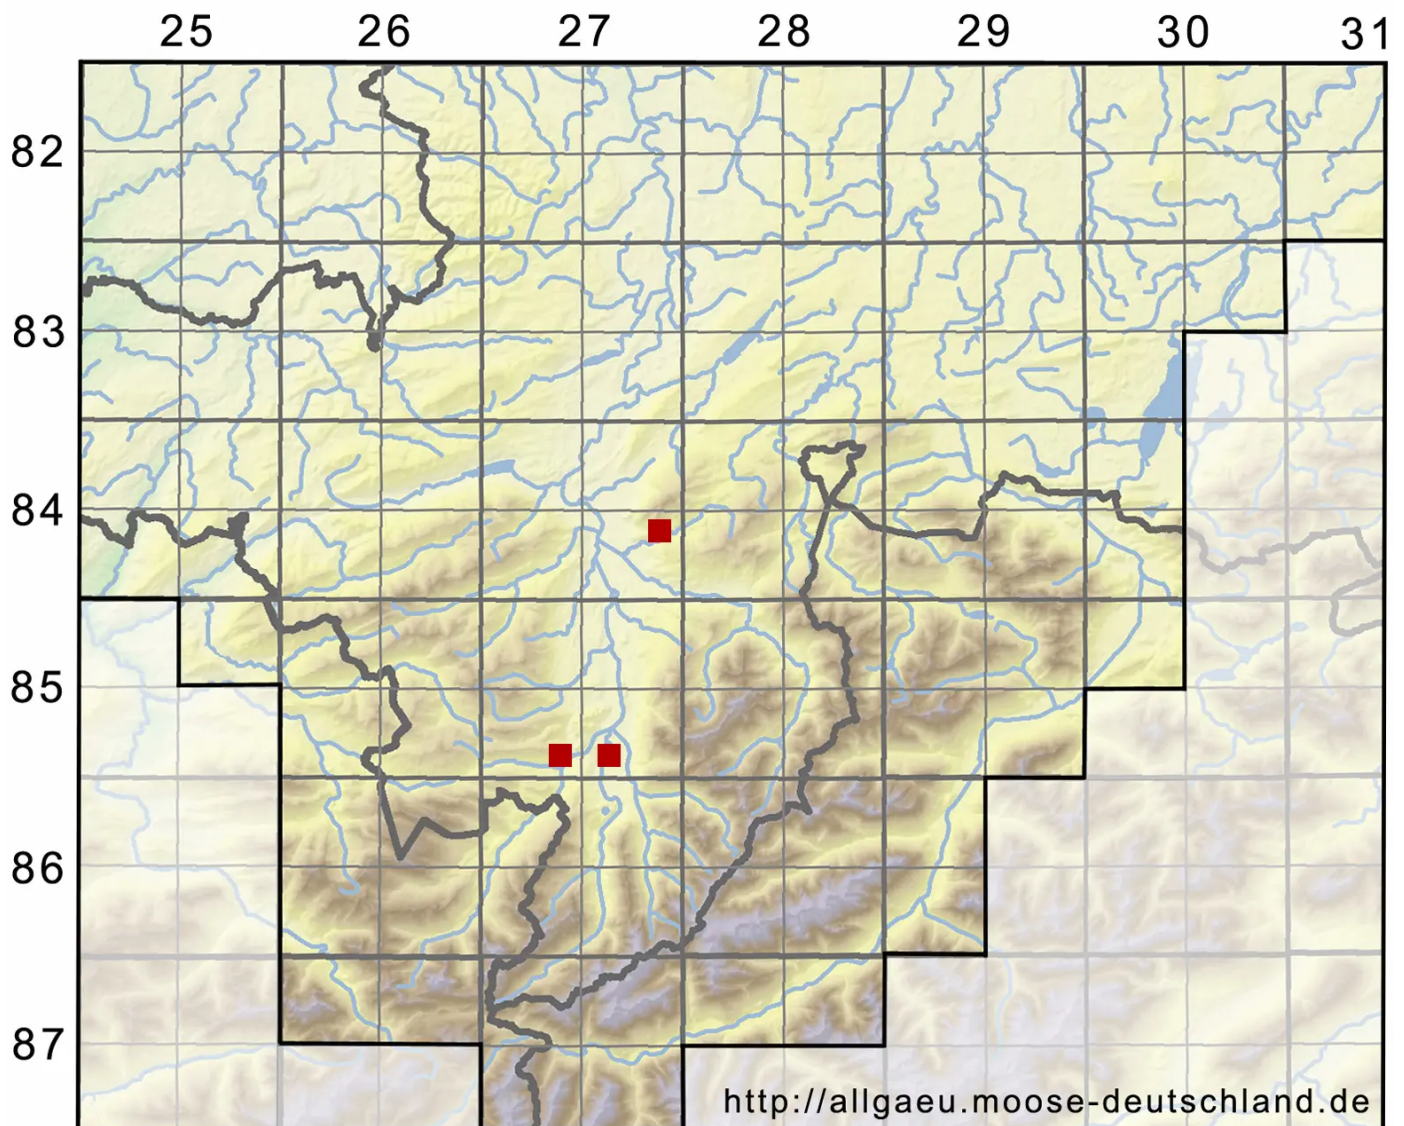

Brachythecium laetum (Brid.) Schimp.

Kalk-Kurzbüchsenmoos

Legende:

Symbole:
Ausgefülltes Symbol:
Zeitraum von 1980 bis heute (Aktuelle Angabe)
Leeres Symbol:
Zeitraum vor 1980 (Altangabe)
Quadrat: Herbarbeleg