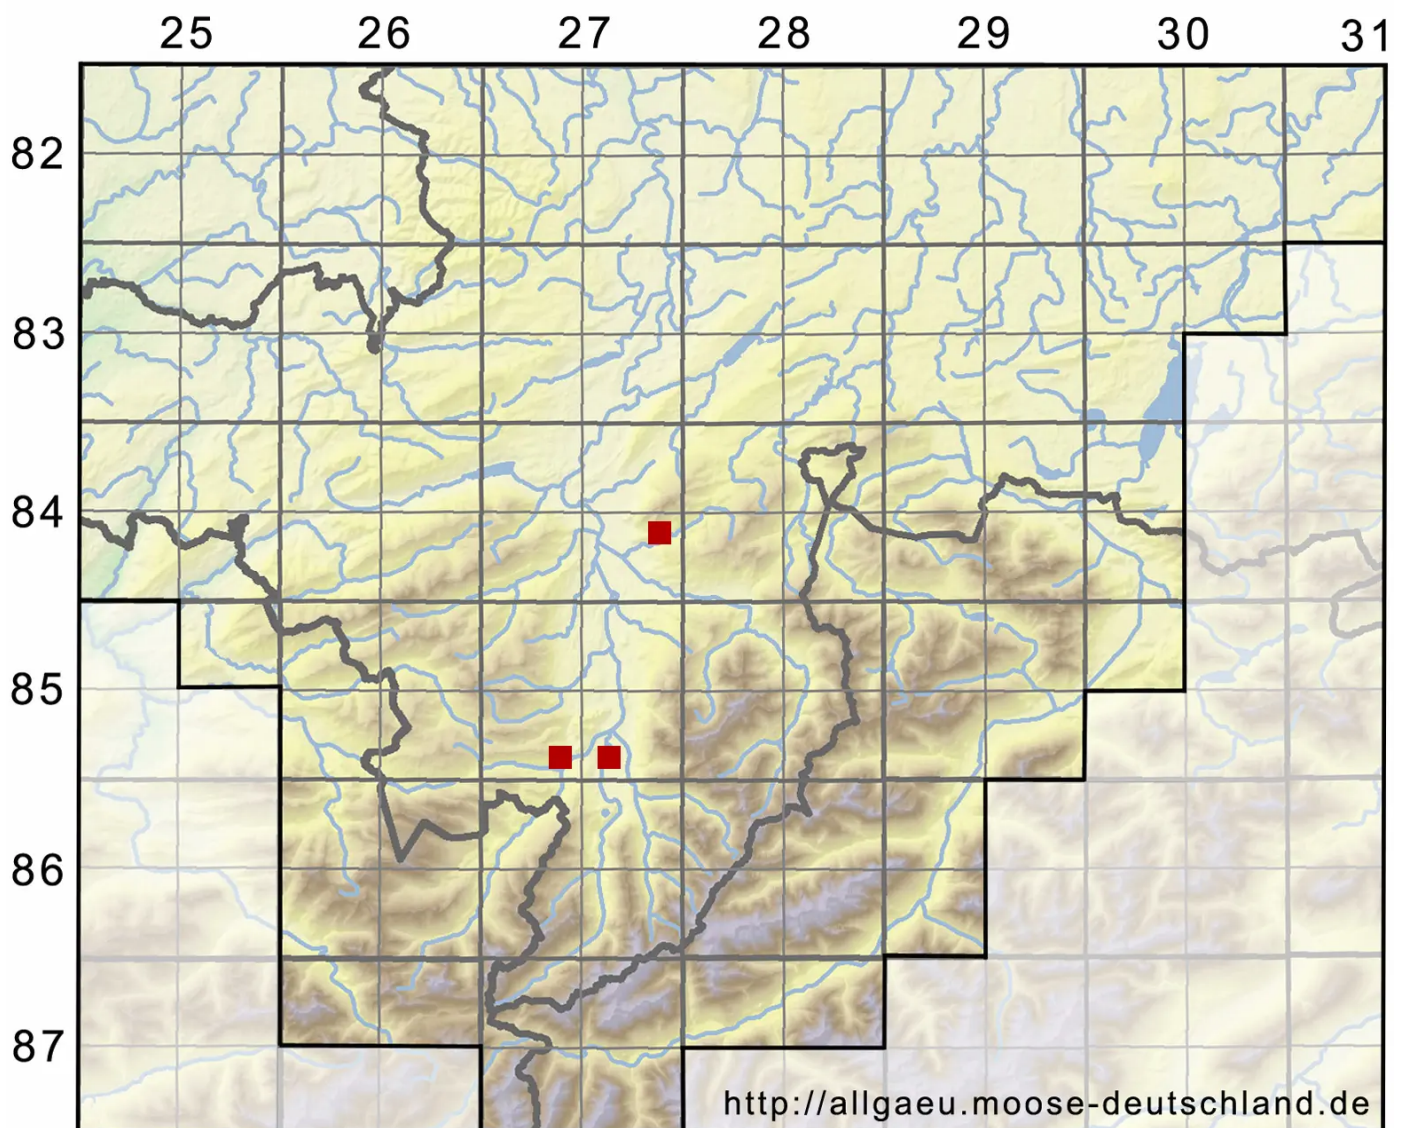

Brachythecium laetum (Brid.) Schimp.

Kalk-Kurzbüchsenmoos

Legende:

Symbole:
Ausgefülltes Symbol:
Zeitraum von 1980 bis heute (Aktuelle Angabe)
Leeres Symbol:
Zeitraum vor 1980 (Altangabe)
Quadrat: Herbarbeleg