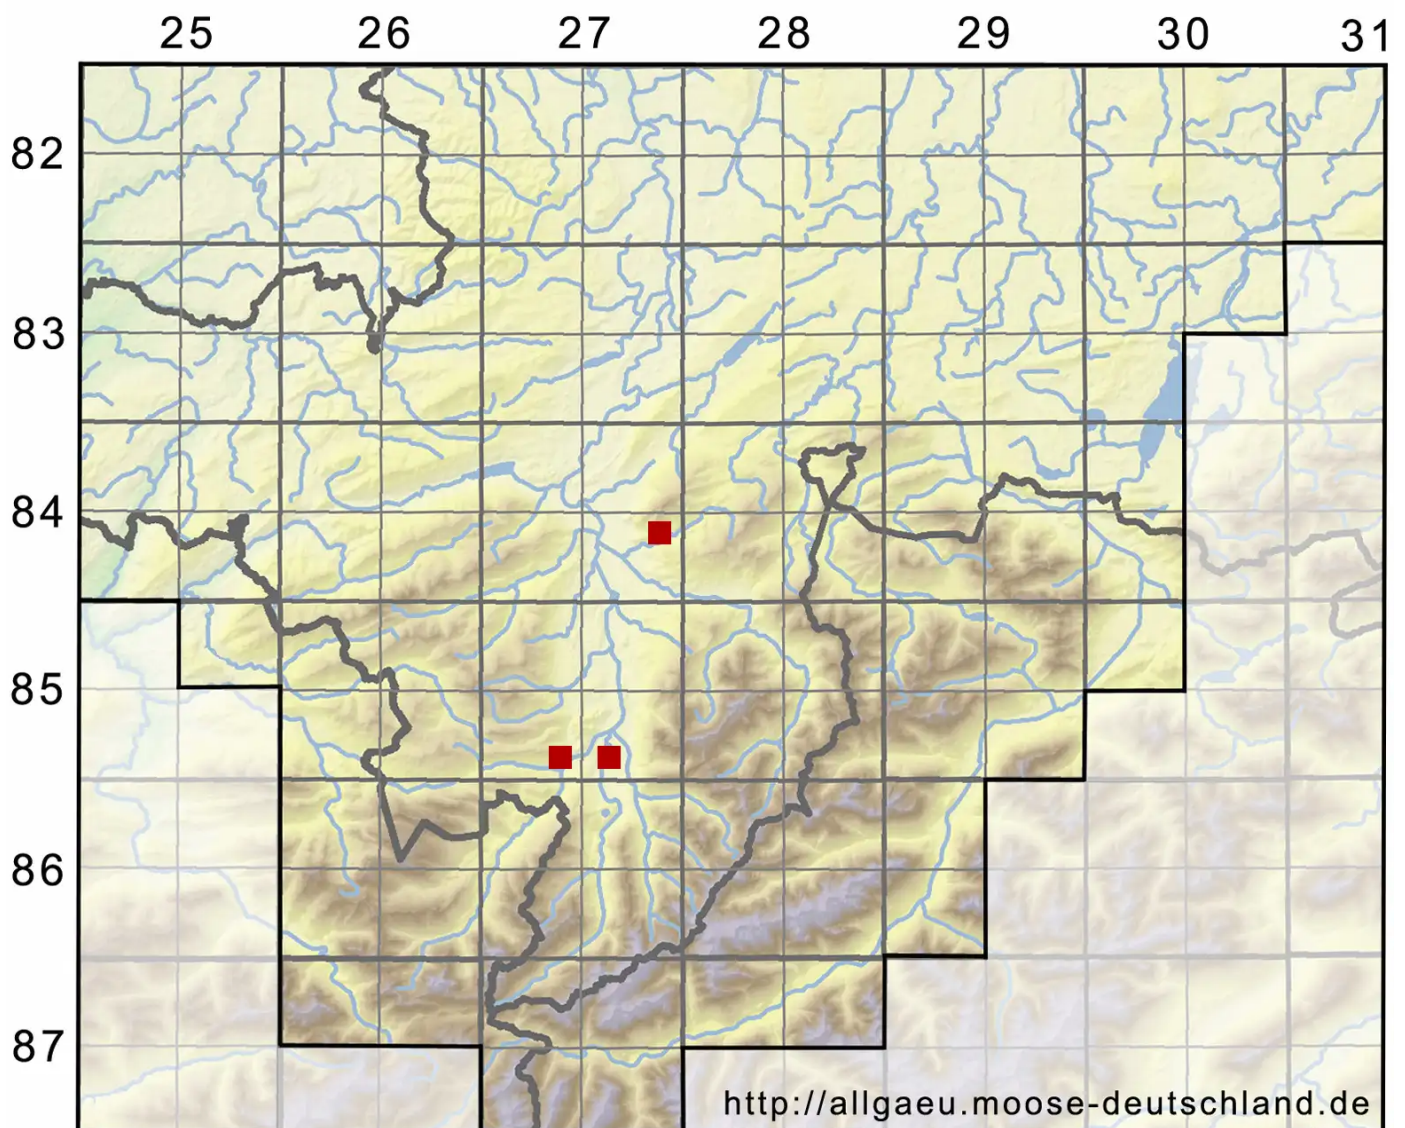

Brachythecium laetum (Brid.) Schimp.

Kalk-Kurzbüchsenmoos

Legende:

Symbole:
Ausgefülltes Symbol:
Zeitraum von 1980 bis heute (Aktuelle Angabe)
Leeres Symbol:
Zeitraum vor 1980 (Altangabe)
Quadrat: Herbarbeleg