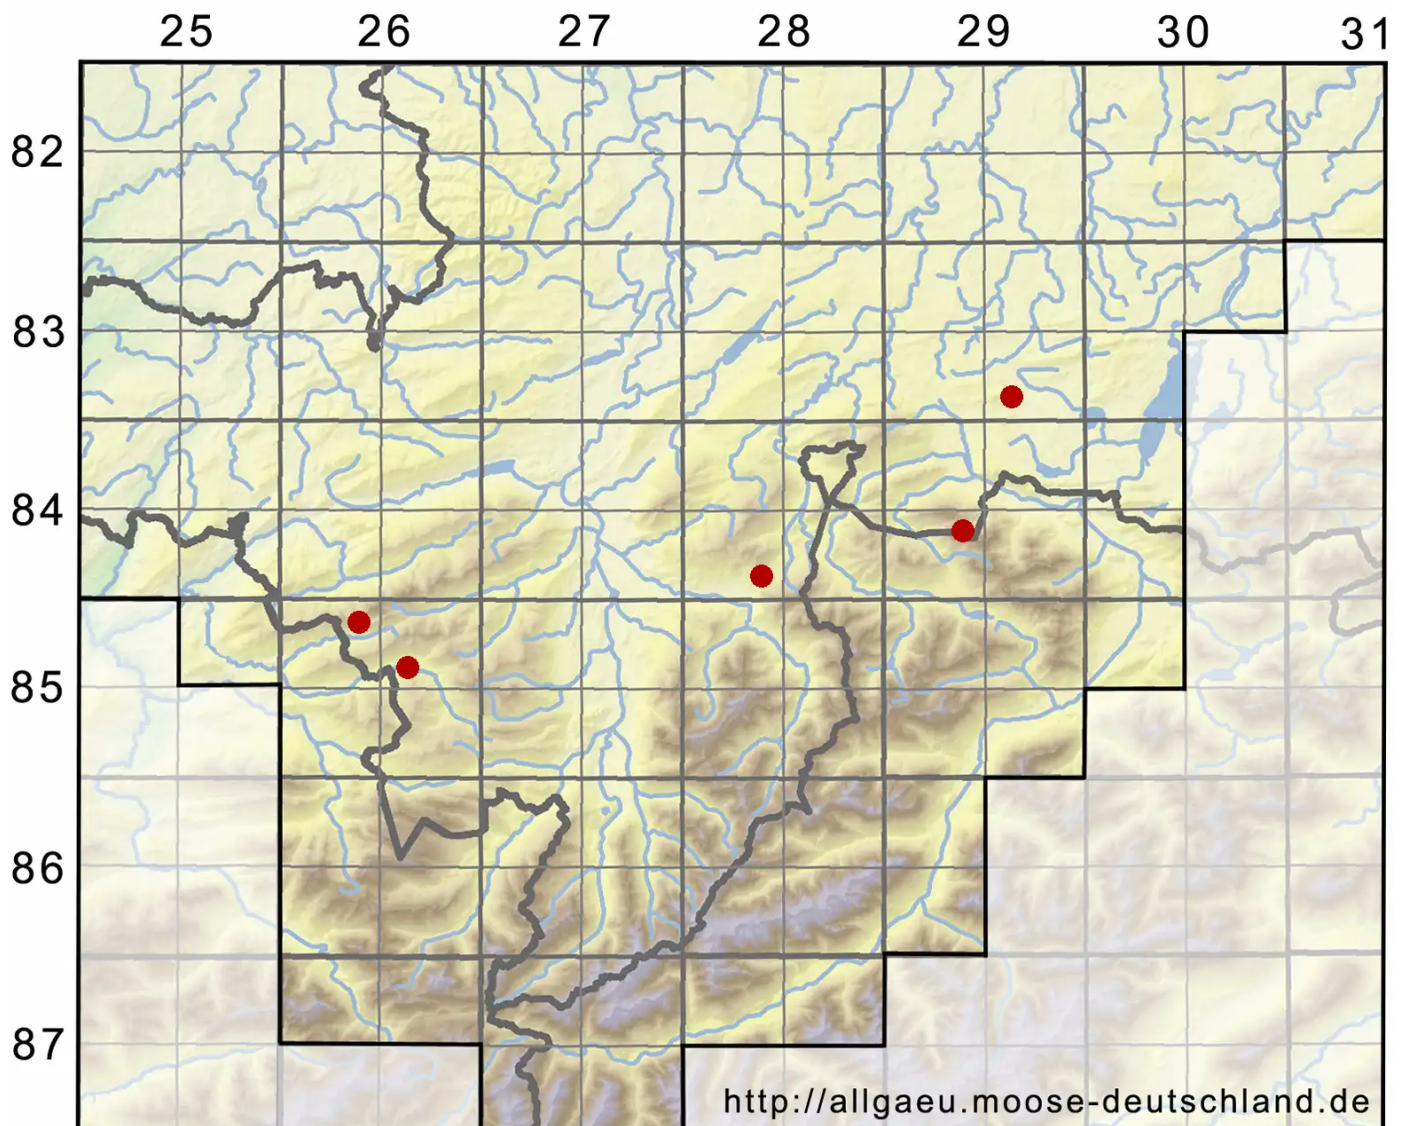

Hypnum cupressiforme var. lacunosum Brid.

Geschwollenes Zypressen-Schlafmoos

Legende:

Symbole:

Ausgefülltes Symbol:
Zeitraum von 1980 bis heute (Aktuelle Angabe)

Leeres Symbol:
Zeitraum vor 1980 (Altangabe)

Quadrat: Herbarbeleg