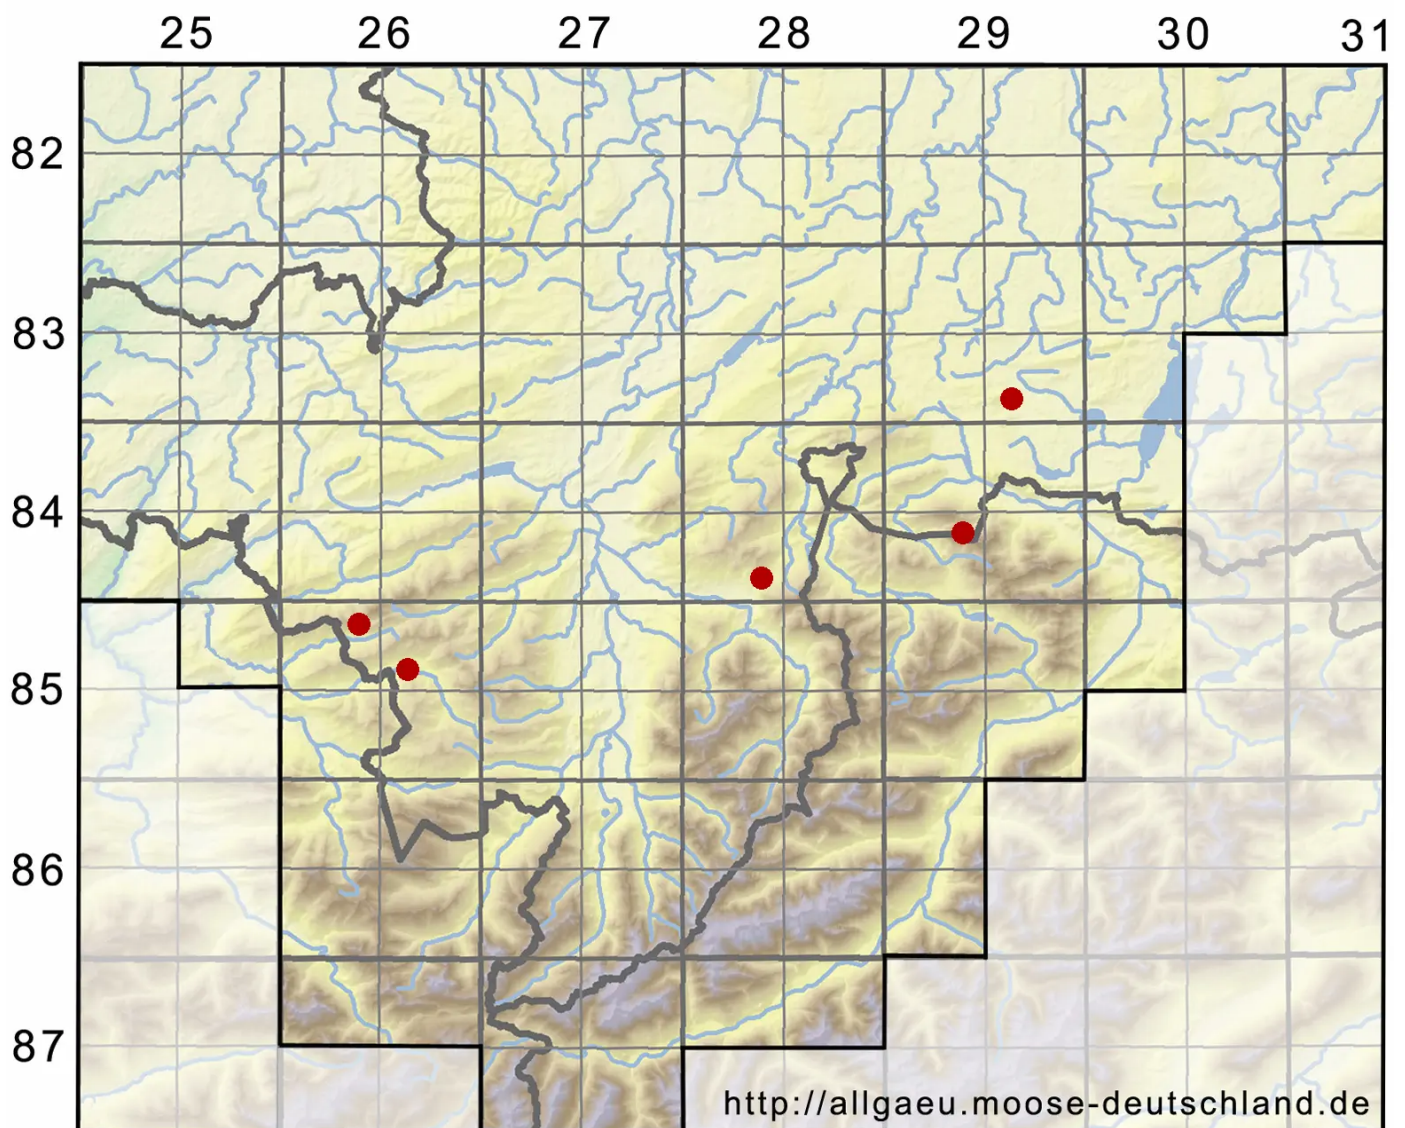

Hypnum cupressiforme var. lacunosum Brid.

Geschwollenes Zypressen-Schlafmoos

Legende:

Symbole:

Ausgefülltes Symbol:
Zeitraum von 1980 bis heute (Aktuelle Angabe)

Leeres Symbol:
Zeitraum vor 1980 (Altangabe)

Quadrat: Herbarbeleg