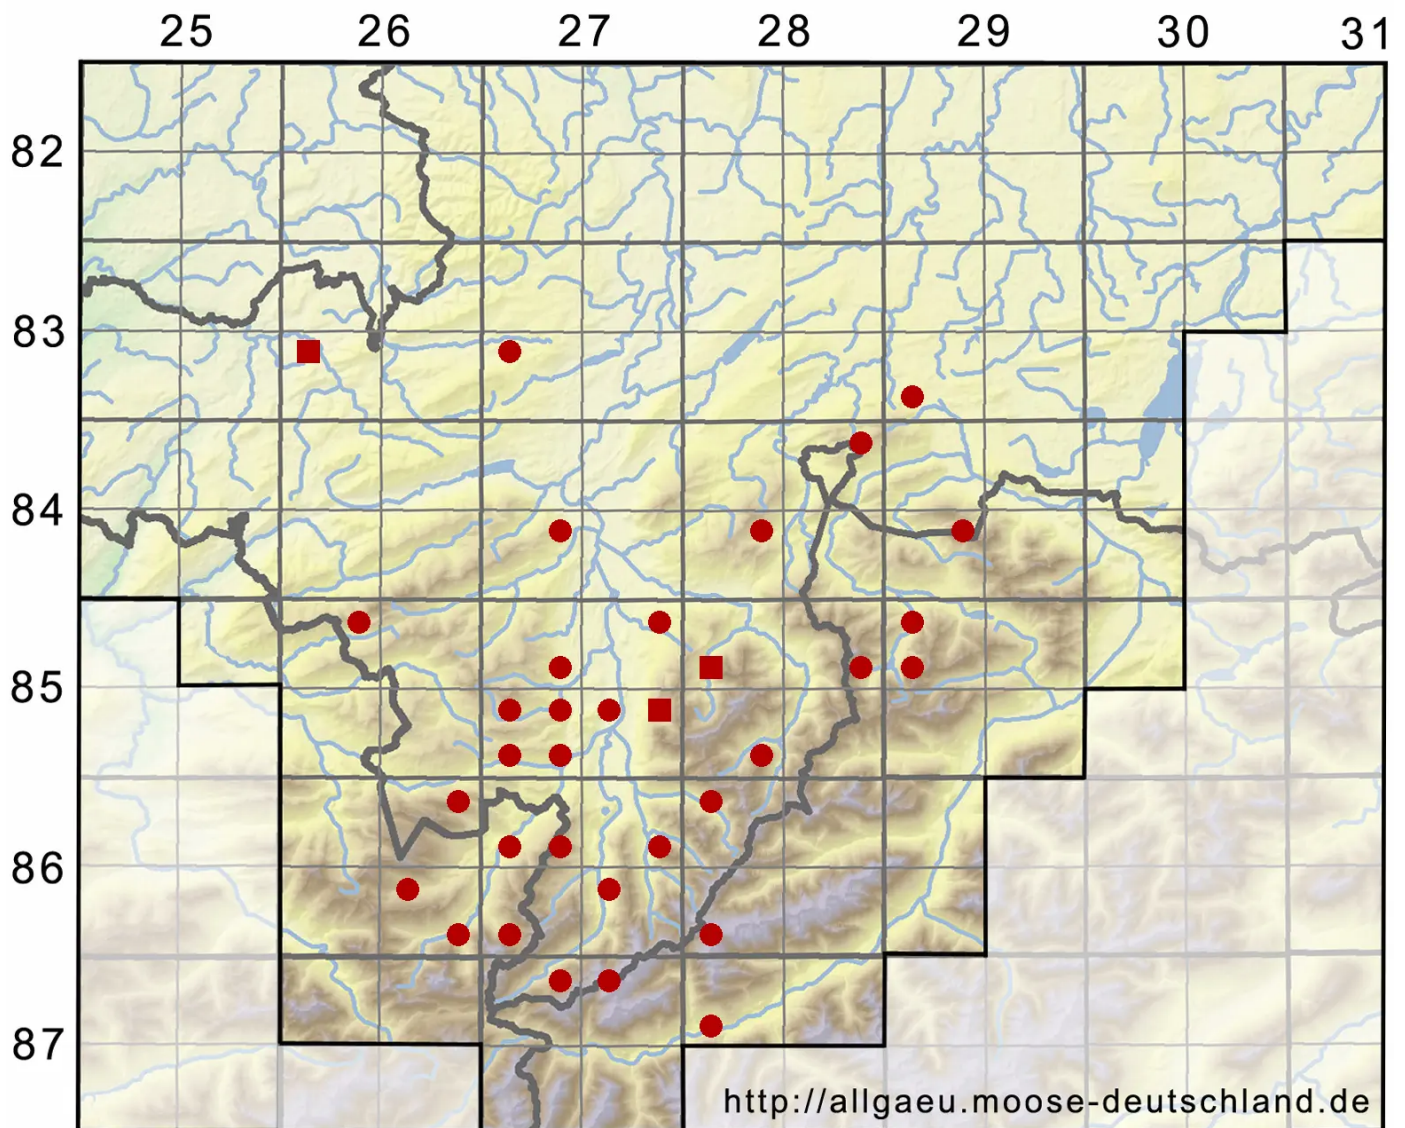

# Platydictya jungermannioides (Brid.) H.A.Crum

Jungermanns Breitnetzmoos

Legende:

**Symbole:**

Ausgefülltes Symbol:  
Zeitraum von 1980 bis heute (Aktuelle Angabe)

Leeres Symbol:  
Zeitraum vor 1980 (Altangabe)

Quadrat: Herbarbeleg