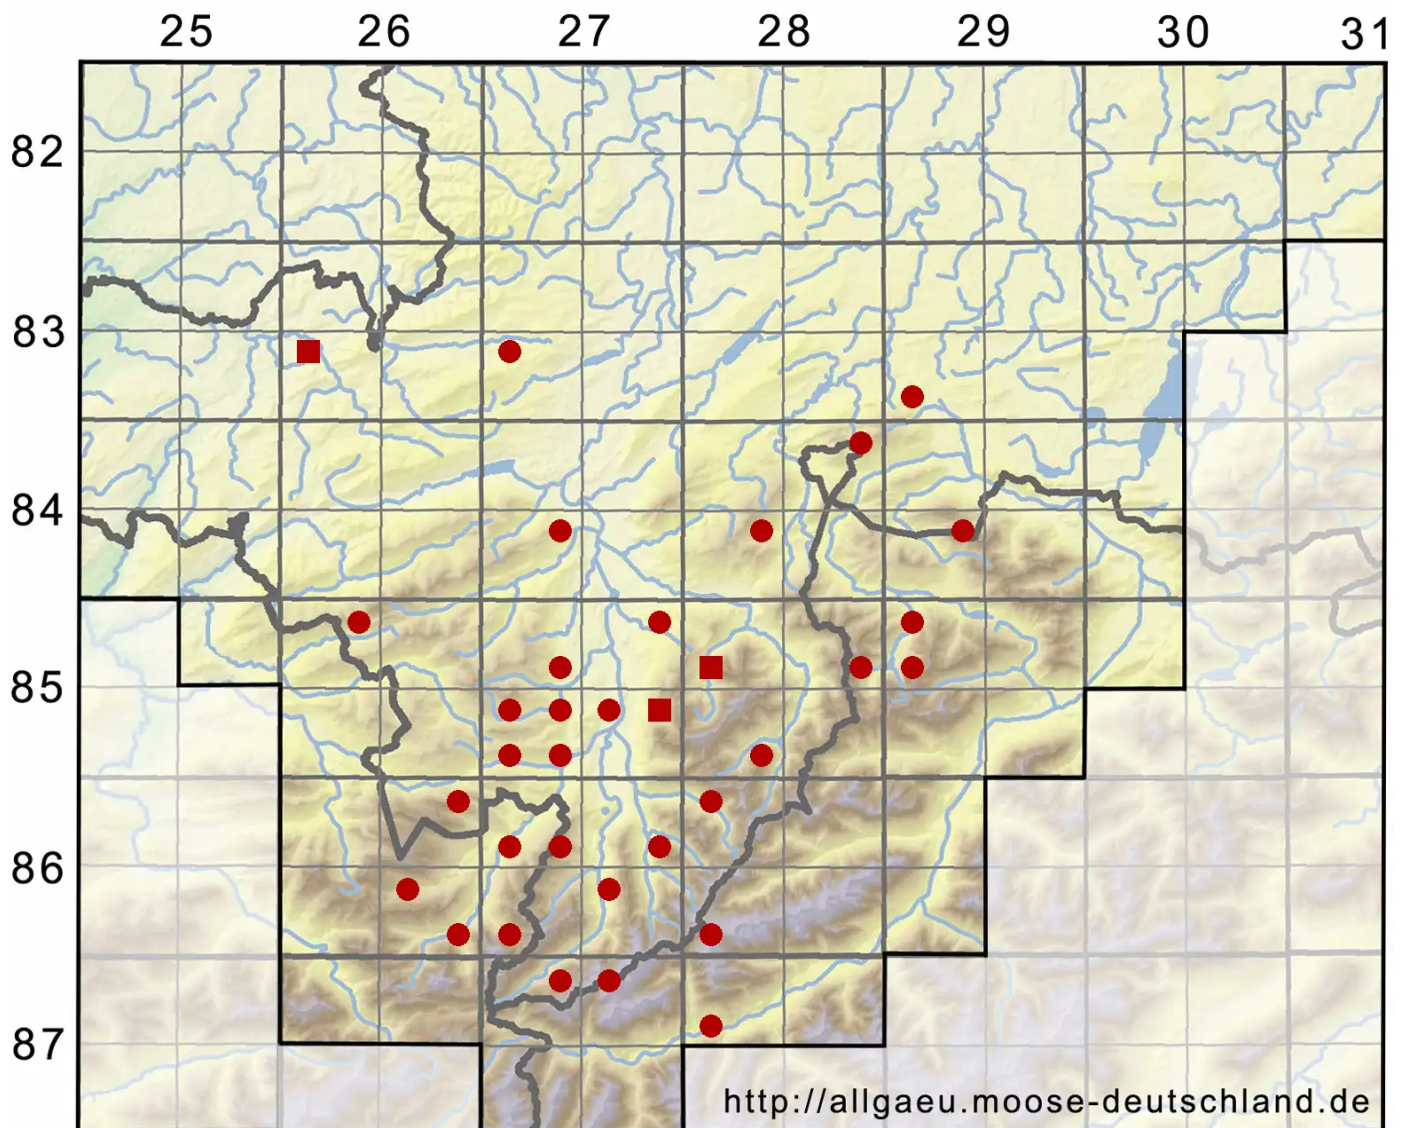

Platydictya jungermannioides (Brid.) H.A.Crum

Jungermanns Breitnetzmoos

Legende:

- Symbole:**
- Ausgefülltes Symbol:
Zeitraum von 1980 bis heute (Aktuelle Angabe)
 - Leeres Symbol:
Zeitraum vor 1980 (Altangabe)
 - Quadrat: Herbarbeleg