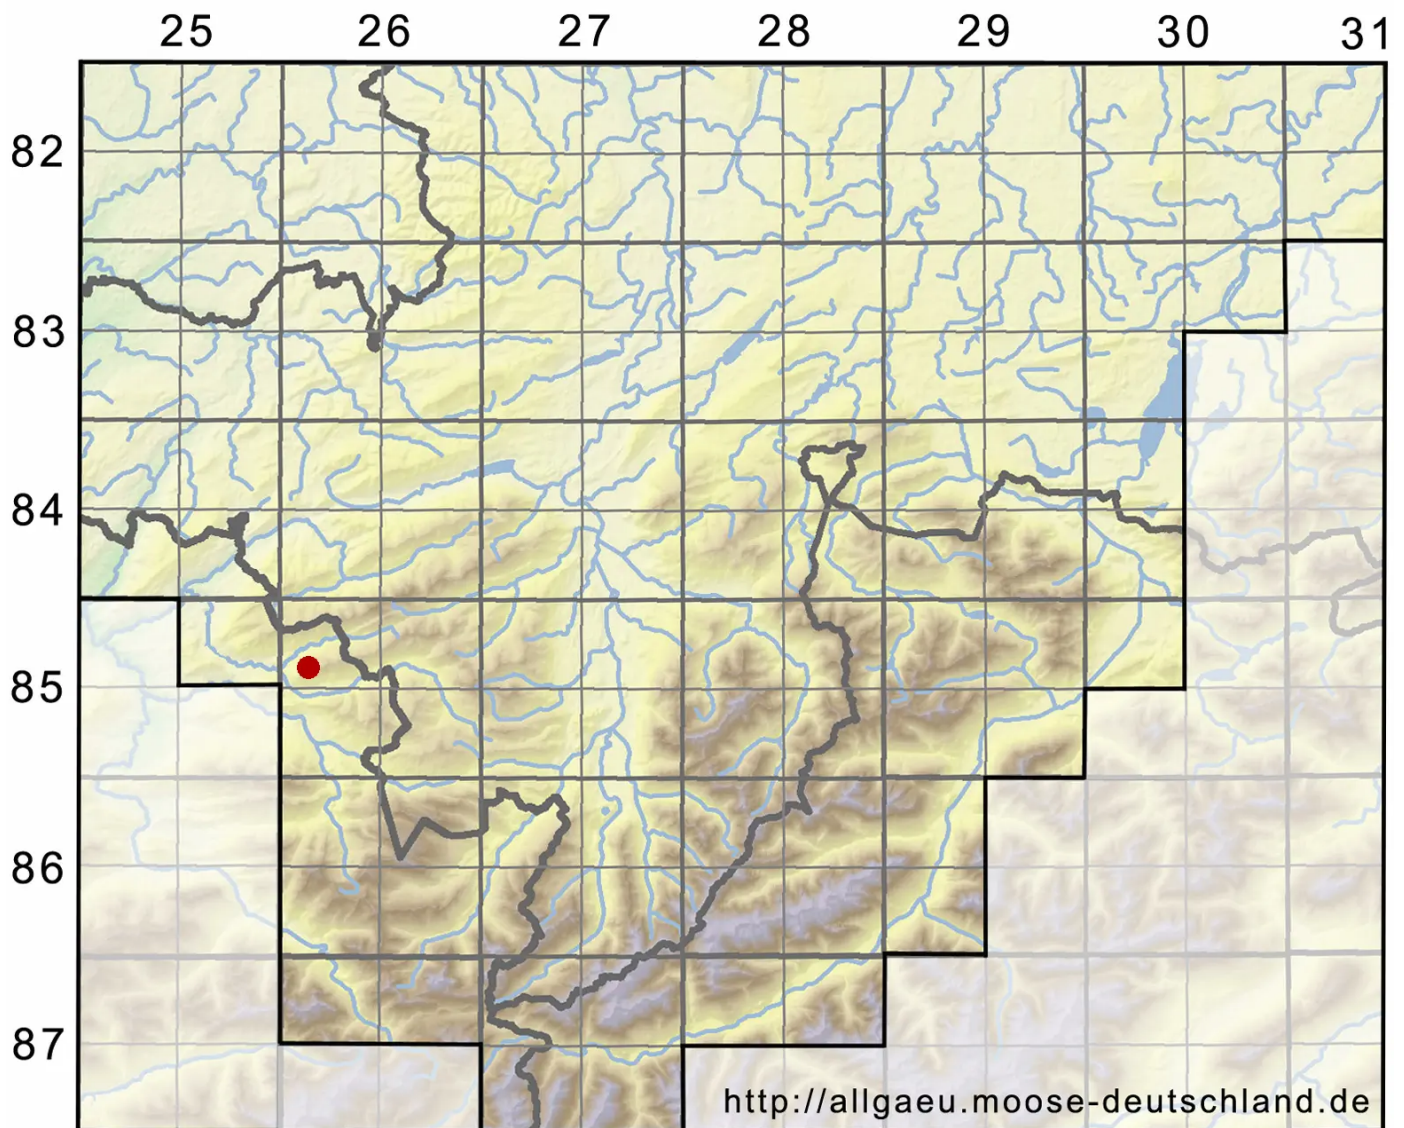

# Rhynchostegiella teneriffae (Mont.) Dirkse & Bouman

Rauhstieliges Kleinschnabeldeckelmoos

Legende:

**Symbole:**

Ausgefülltes Symbol:  
Zeitraum von 1980 bis heute (Aktuelle Angabe)

Leeres Symbol:  
Zeitraum vor 1980 (Altangabe)

Quadrat: Herbarbeleg