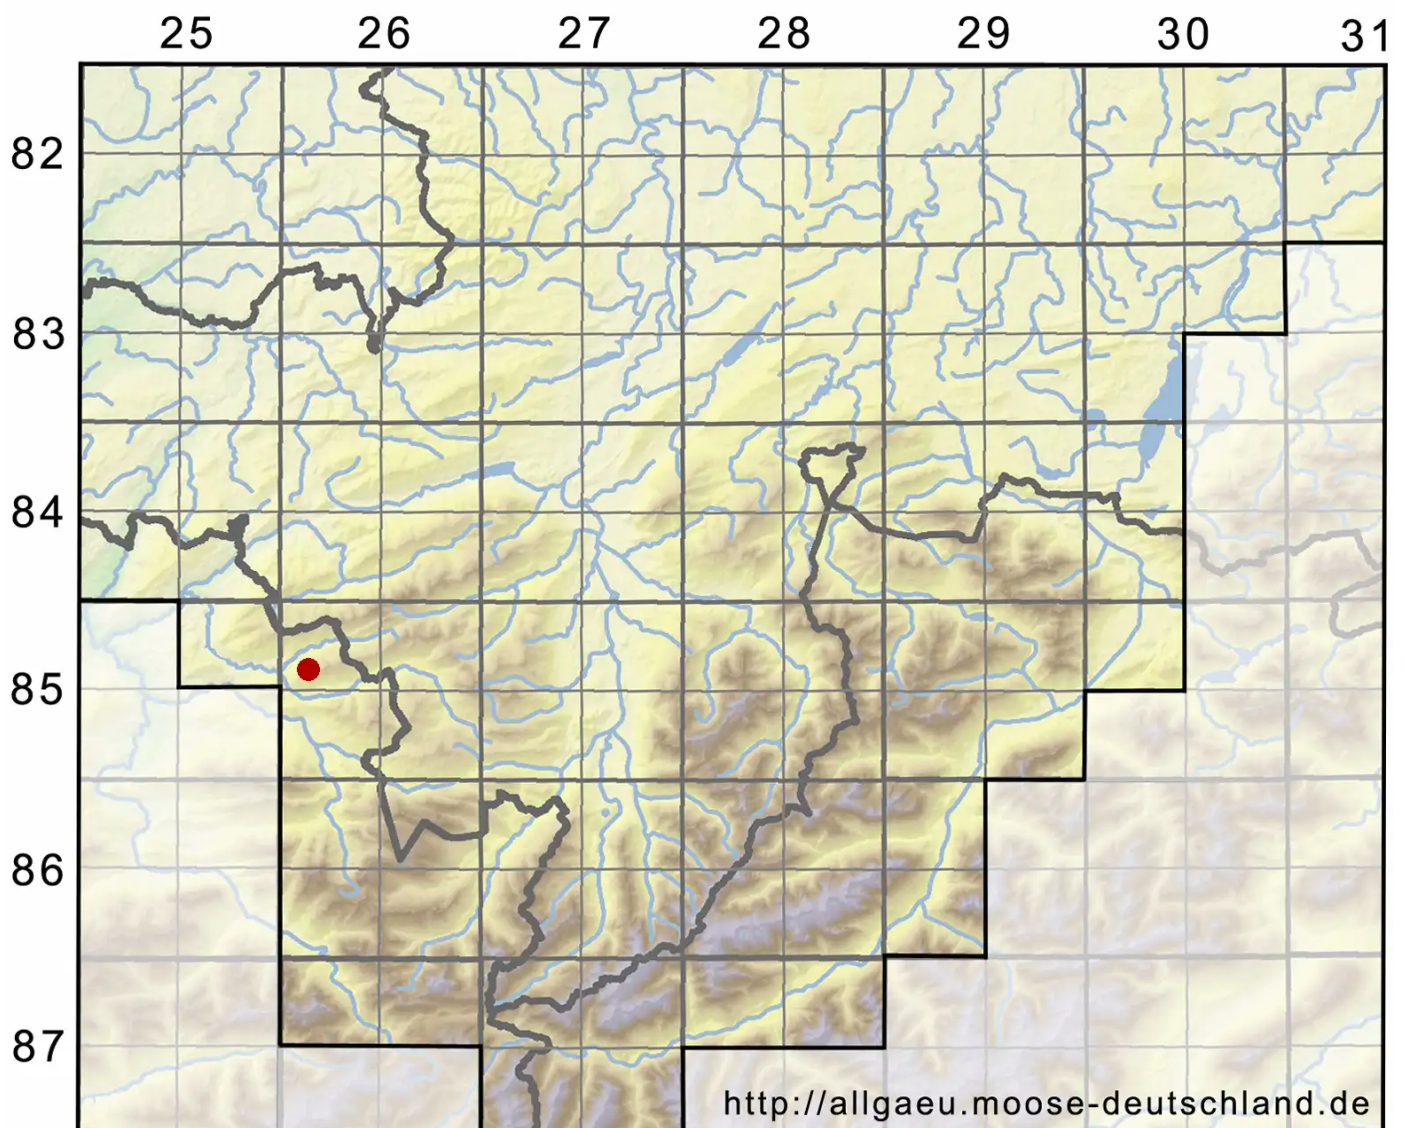

# Rhynchostegiella teneriffae (Mont.) Dirkse & Bouman

Rauhstieliges Kleinschnabeldeckelmoos

Legende:

**Symbole:**

Ausgefülltes Symbol:  
Zeitraum von 1980 bis heute (Aktuelle Angabe)

Leeres Symbol:  
Zeitraum vor 1980 (Altangabe)

Quadrat: Herbarbeleg