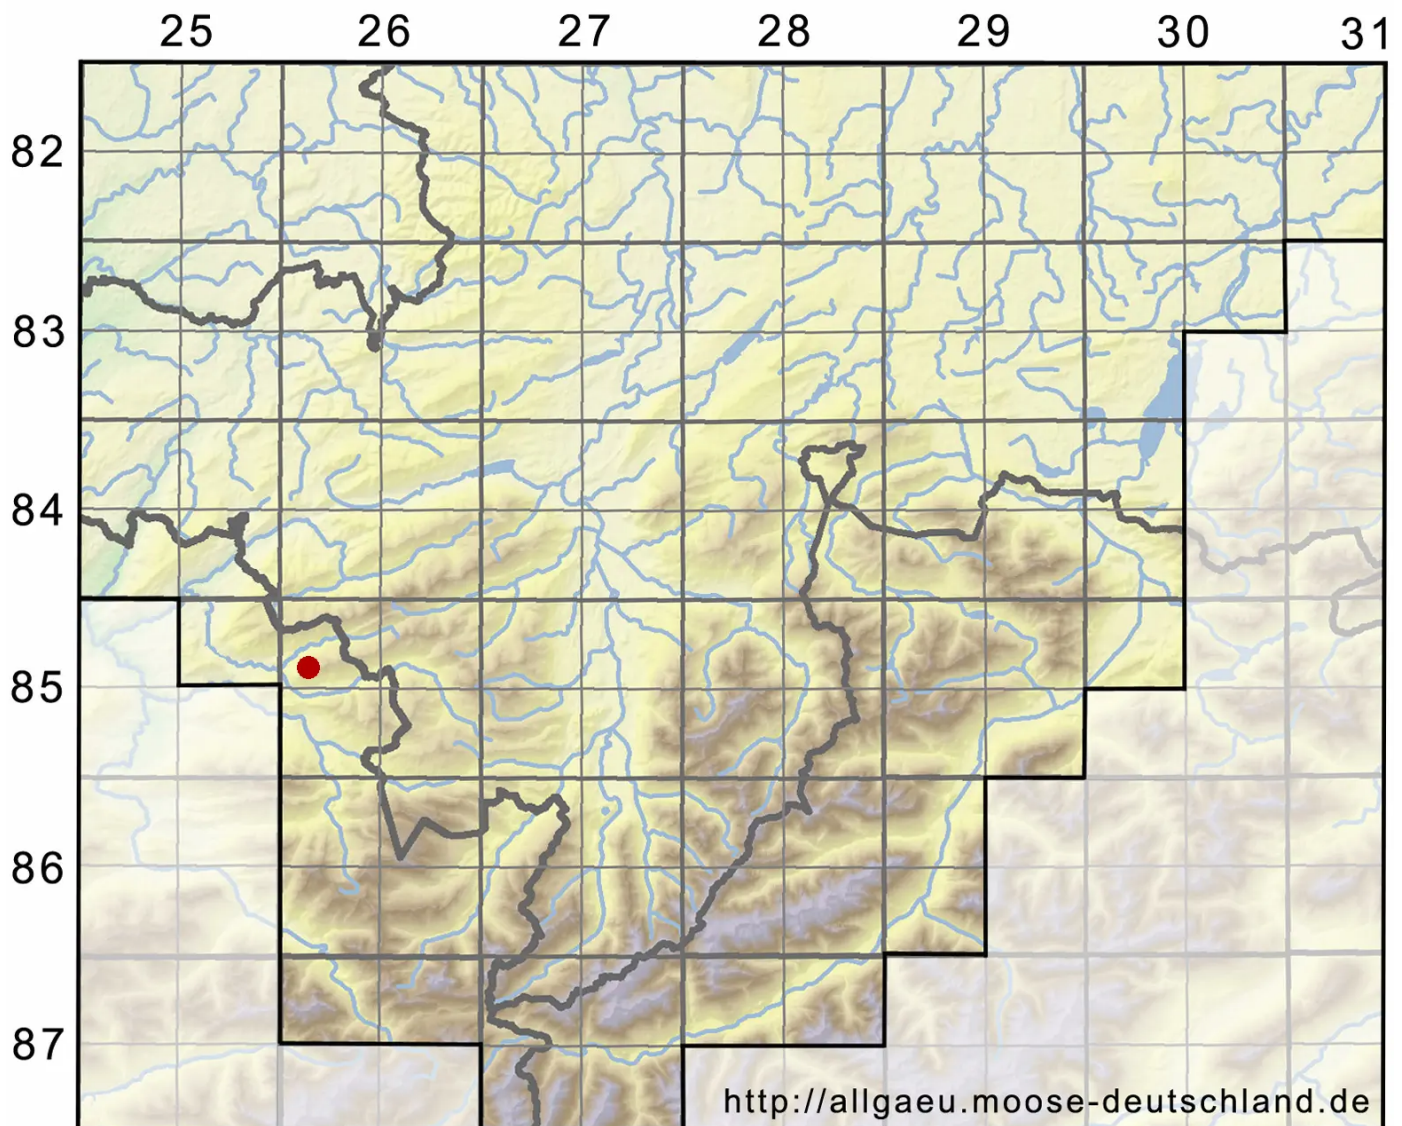

Rhynchostegiella teneriffae (Mont.) Dirkse & Bouman

Rauhstieliges Kleinschnabeldeckelmoos

Legende:

Symbole:

Ausgefülltes Symbol:
Zeitraum von 1980 bis heute (Aktuelle Angabe)

Leeres Symbol:
Zeitraum vor 1980 (Altangabe)

Quadrat: Herbarbeleg