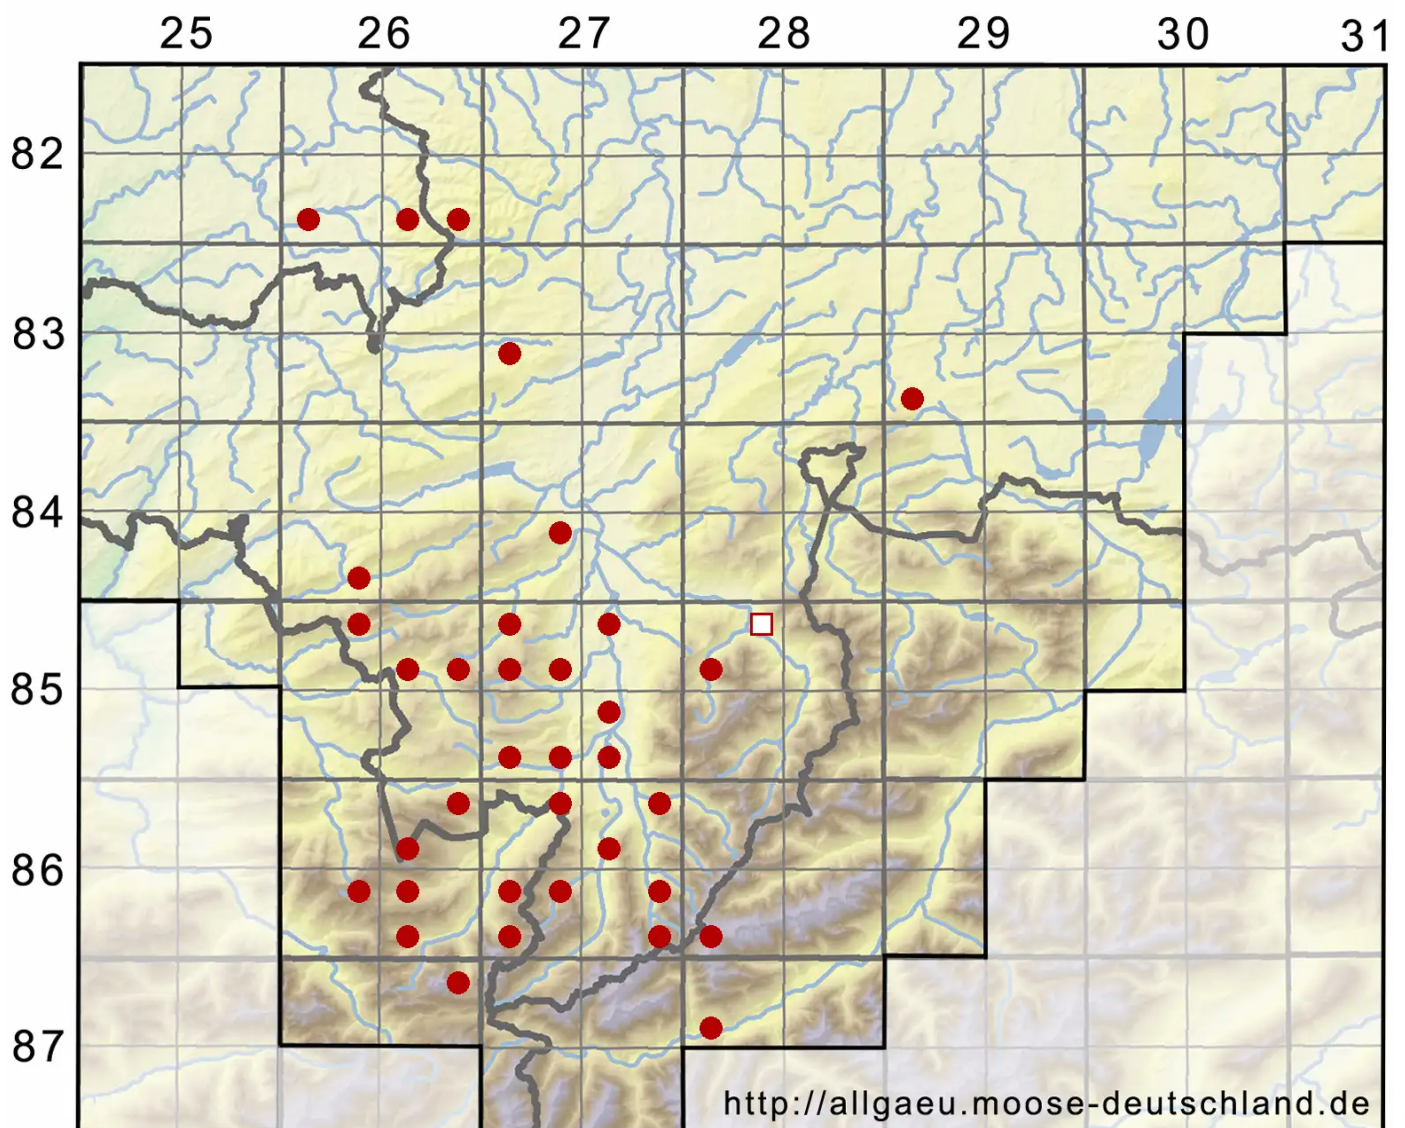

# Palustriella commutata (Hedw.) Ochyra var. commutata

Echtes Veränderliches Sichel-Starknervmoos

Legende:

**Symbole:**

Ausgefülltes Symbol:  
Zeitraum von 1980 bis heute (Aktuelle Angabe)

Leeres Symbol:  
Zeitraum vor 1980 (Altangabe)

Quadrat: Herbarbeleg