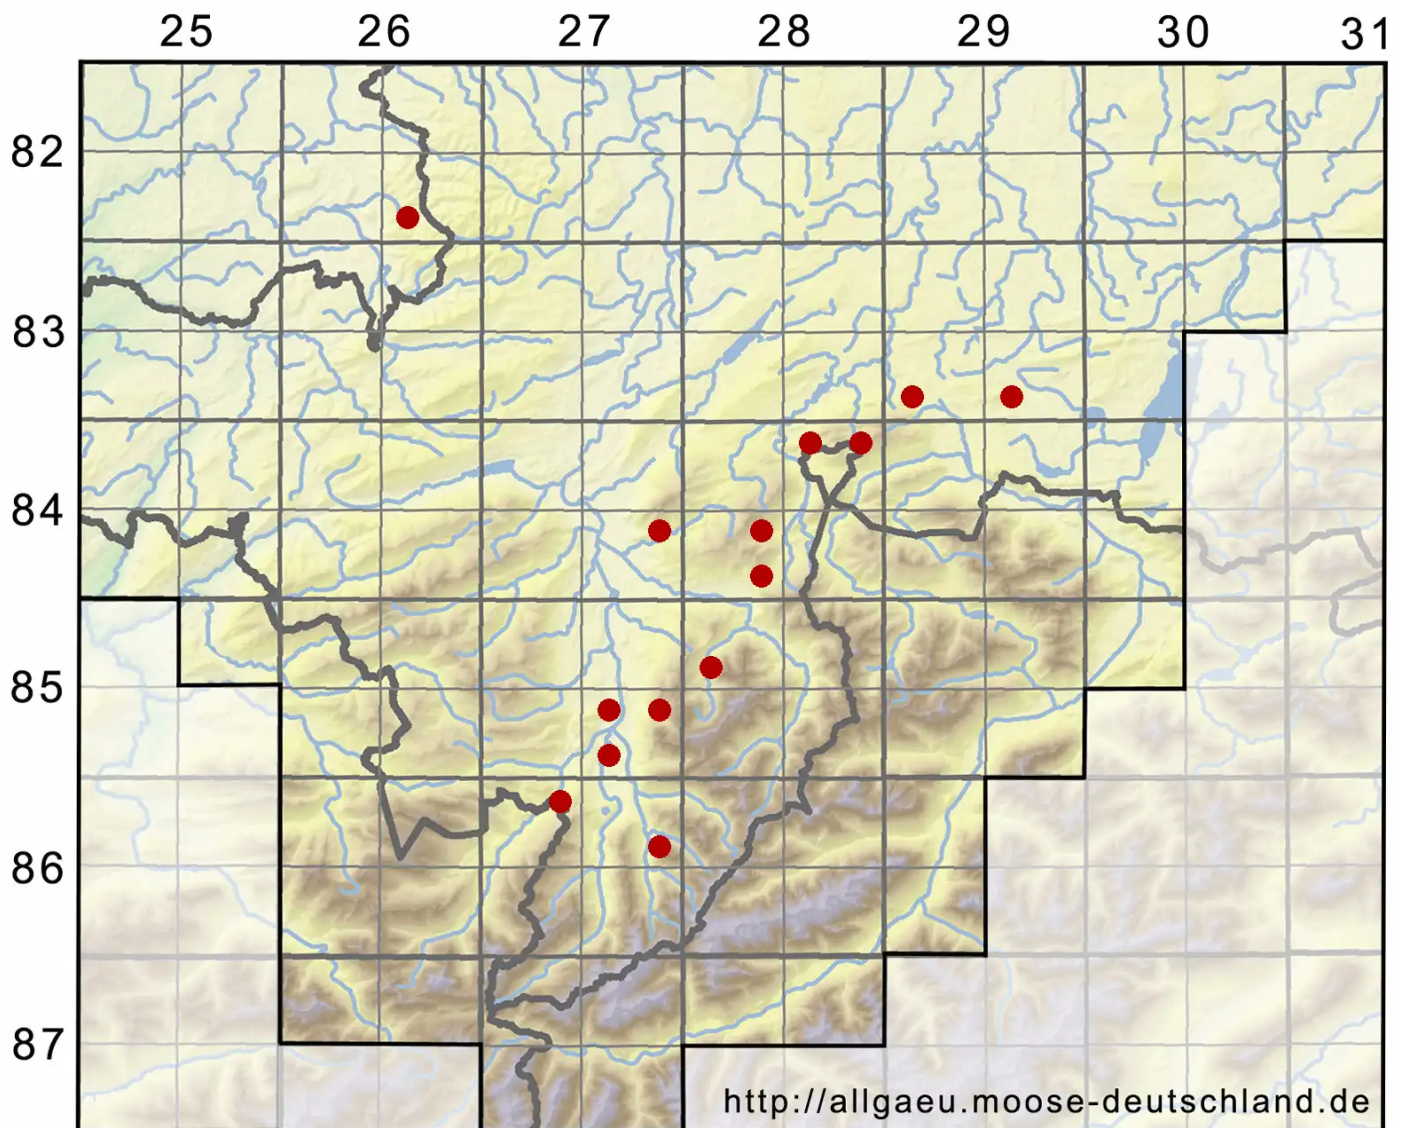

Homomallium incurvatum (Schrad. ex Brid.) Loeske

Eingekrümmtes Felsenschlafmoos

Legende:

Symbole:
Ausgefülltes Symbol:
Zeitraum von 1980 bis heute (Aktuelle Angabe)
Leeres Symbol:
Zeitraum vor 1980 (Altangabe)
Quadrat: Herbarbeleg