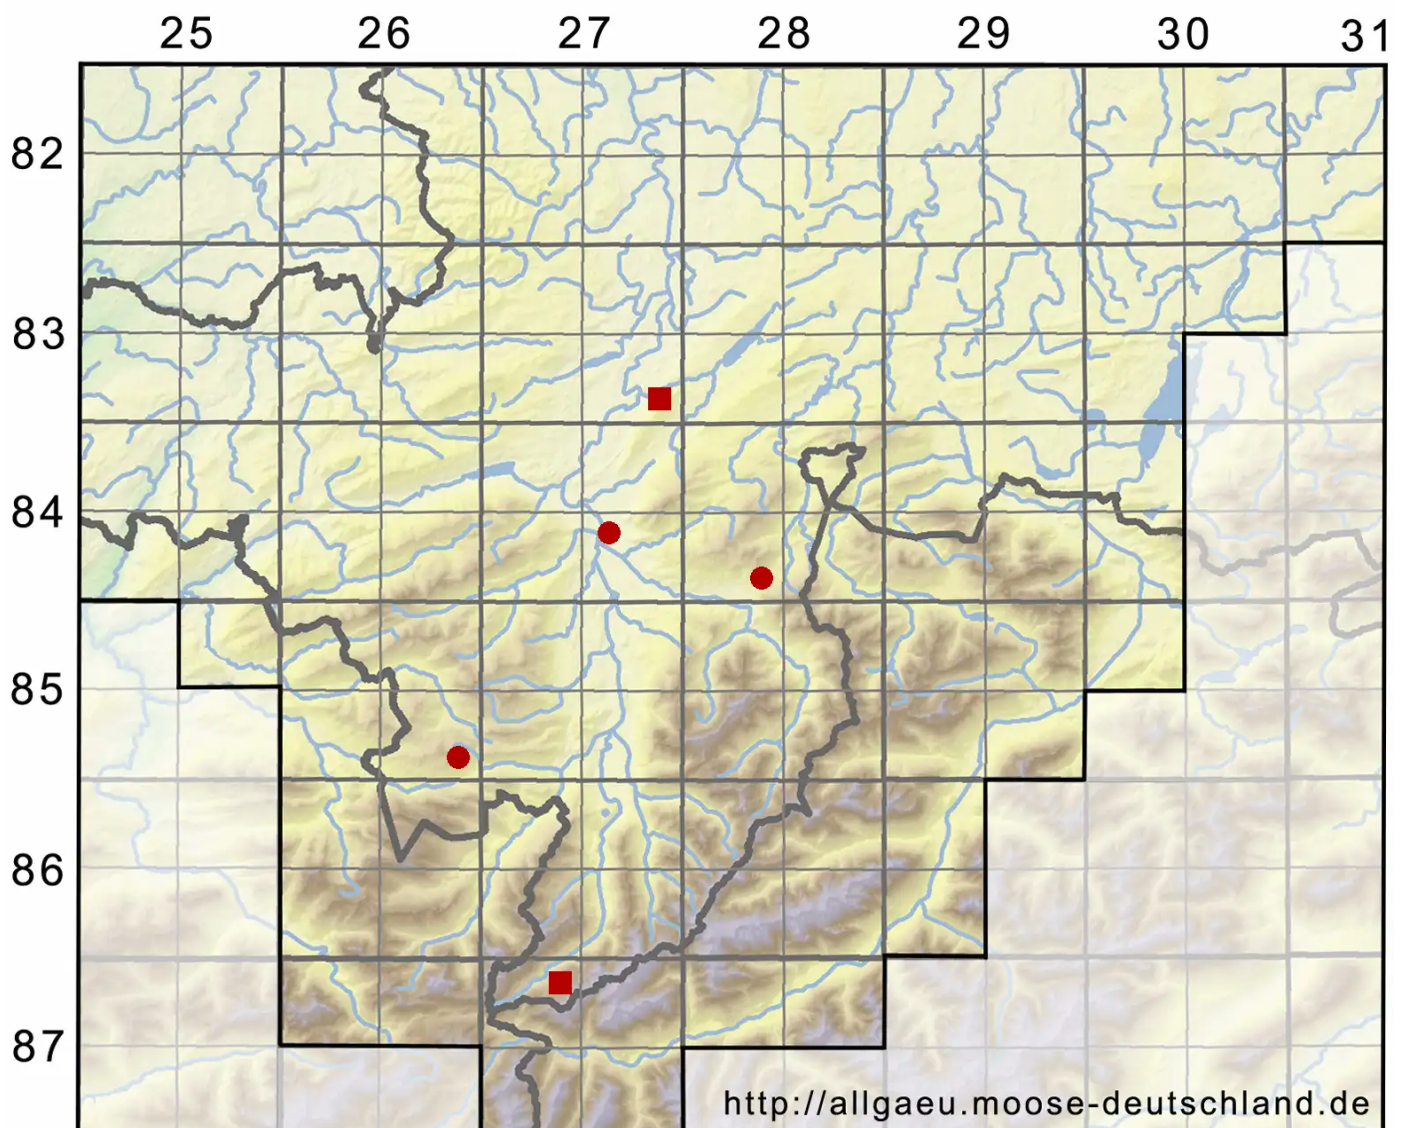

Pseudocampyllum radicale (P.Beauv.) Vanderp. & Hedenäs

Sumpf-Scheingoldschlafmoos

Legende:

Symbole:
Ausgefülltes Symbol:
Zeitraum von 1980 bis heute (Aktuelle Angabe)
Leeres Symbol:
Zeitraum vor 1980 (Altangabe)
Quadrat: Herbarbeleg