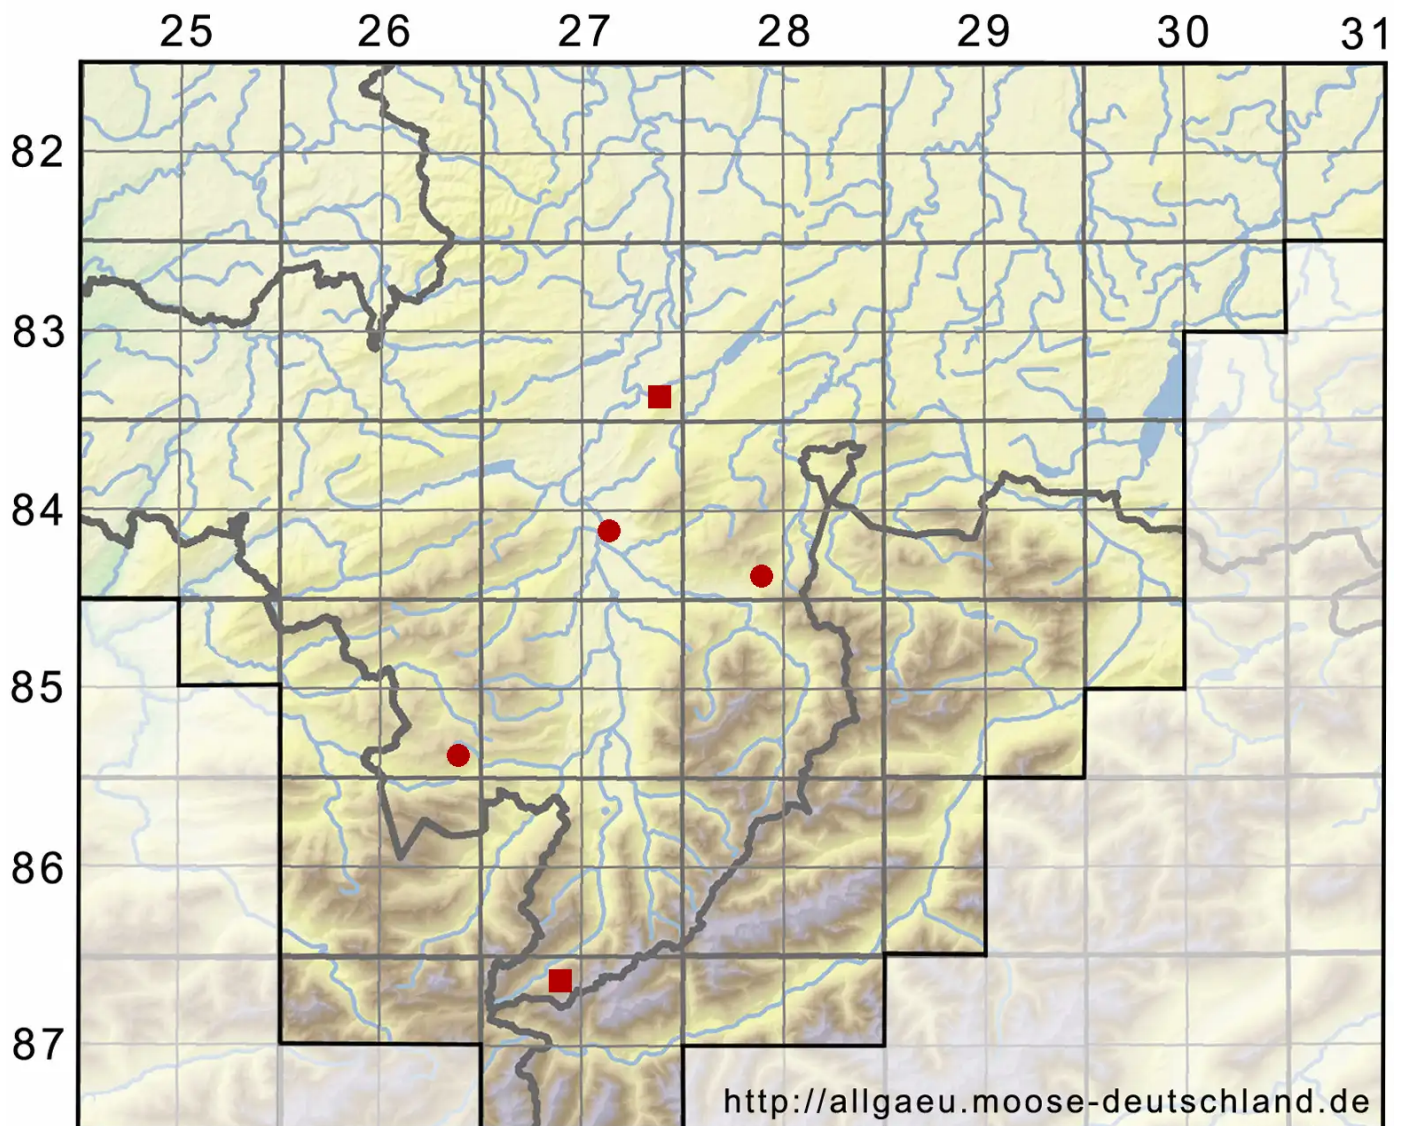

Pseudocampyllum radicale (P.Beauv.) Vanderp. & Hedenäs

Sumpf-Scheingoldschlafmoos

Legende:

Symbole:

Ausgefülltes Symbol:
Zeitraum von 1980 bis heute (Aktuelle Angabe)

Leeres Symbol:
Zeitraum vor 1980 (Altangabe)

Quadrat: Herbarbeleg